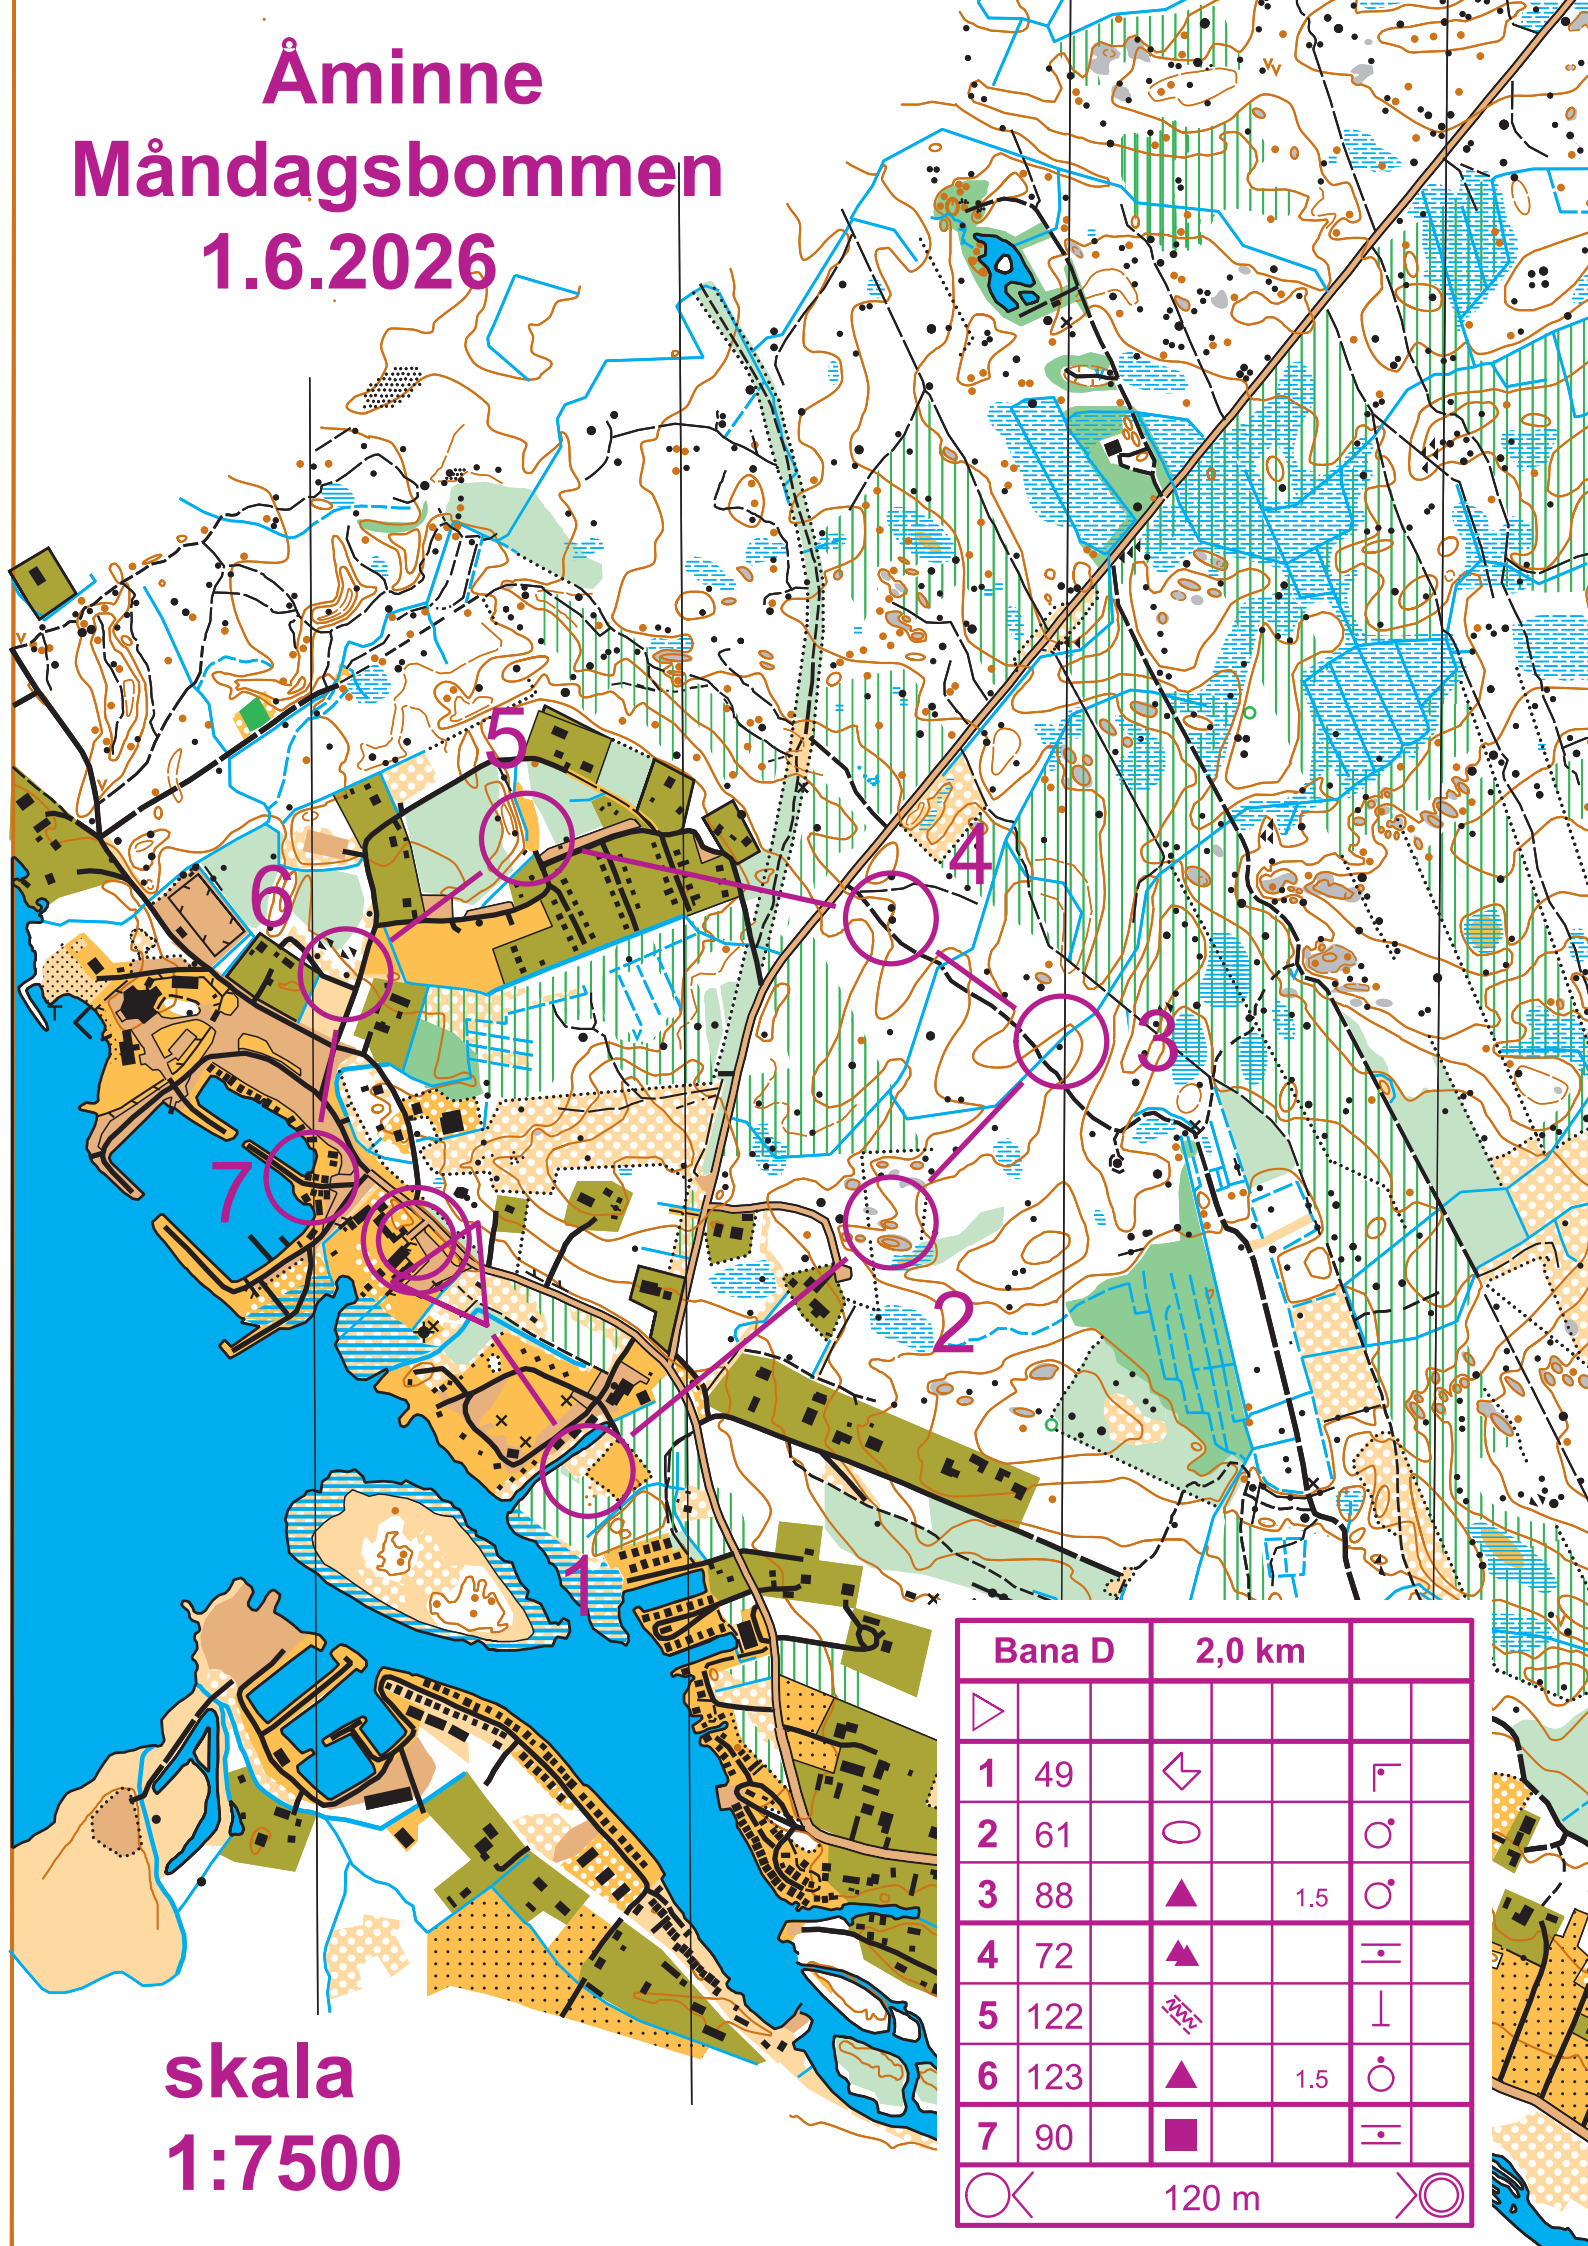

Åminne Måndagsbommen 1.6.2026

skala
1:7500

	Bana D	2,0 km	
▷			
1	49	◁	┌
2	61	○	○
3	88	▲	1.5 ○
4	72	▲	≡
5	122	▲	└
6	123	▲	1.5 ○
7	90	■	≡
○		120 m	○