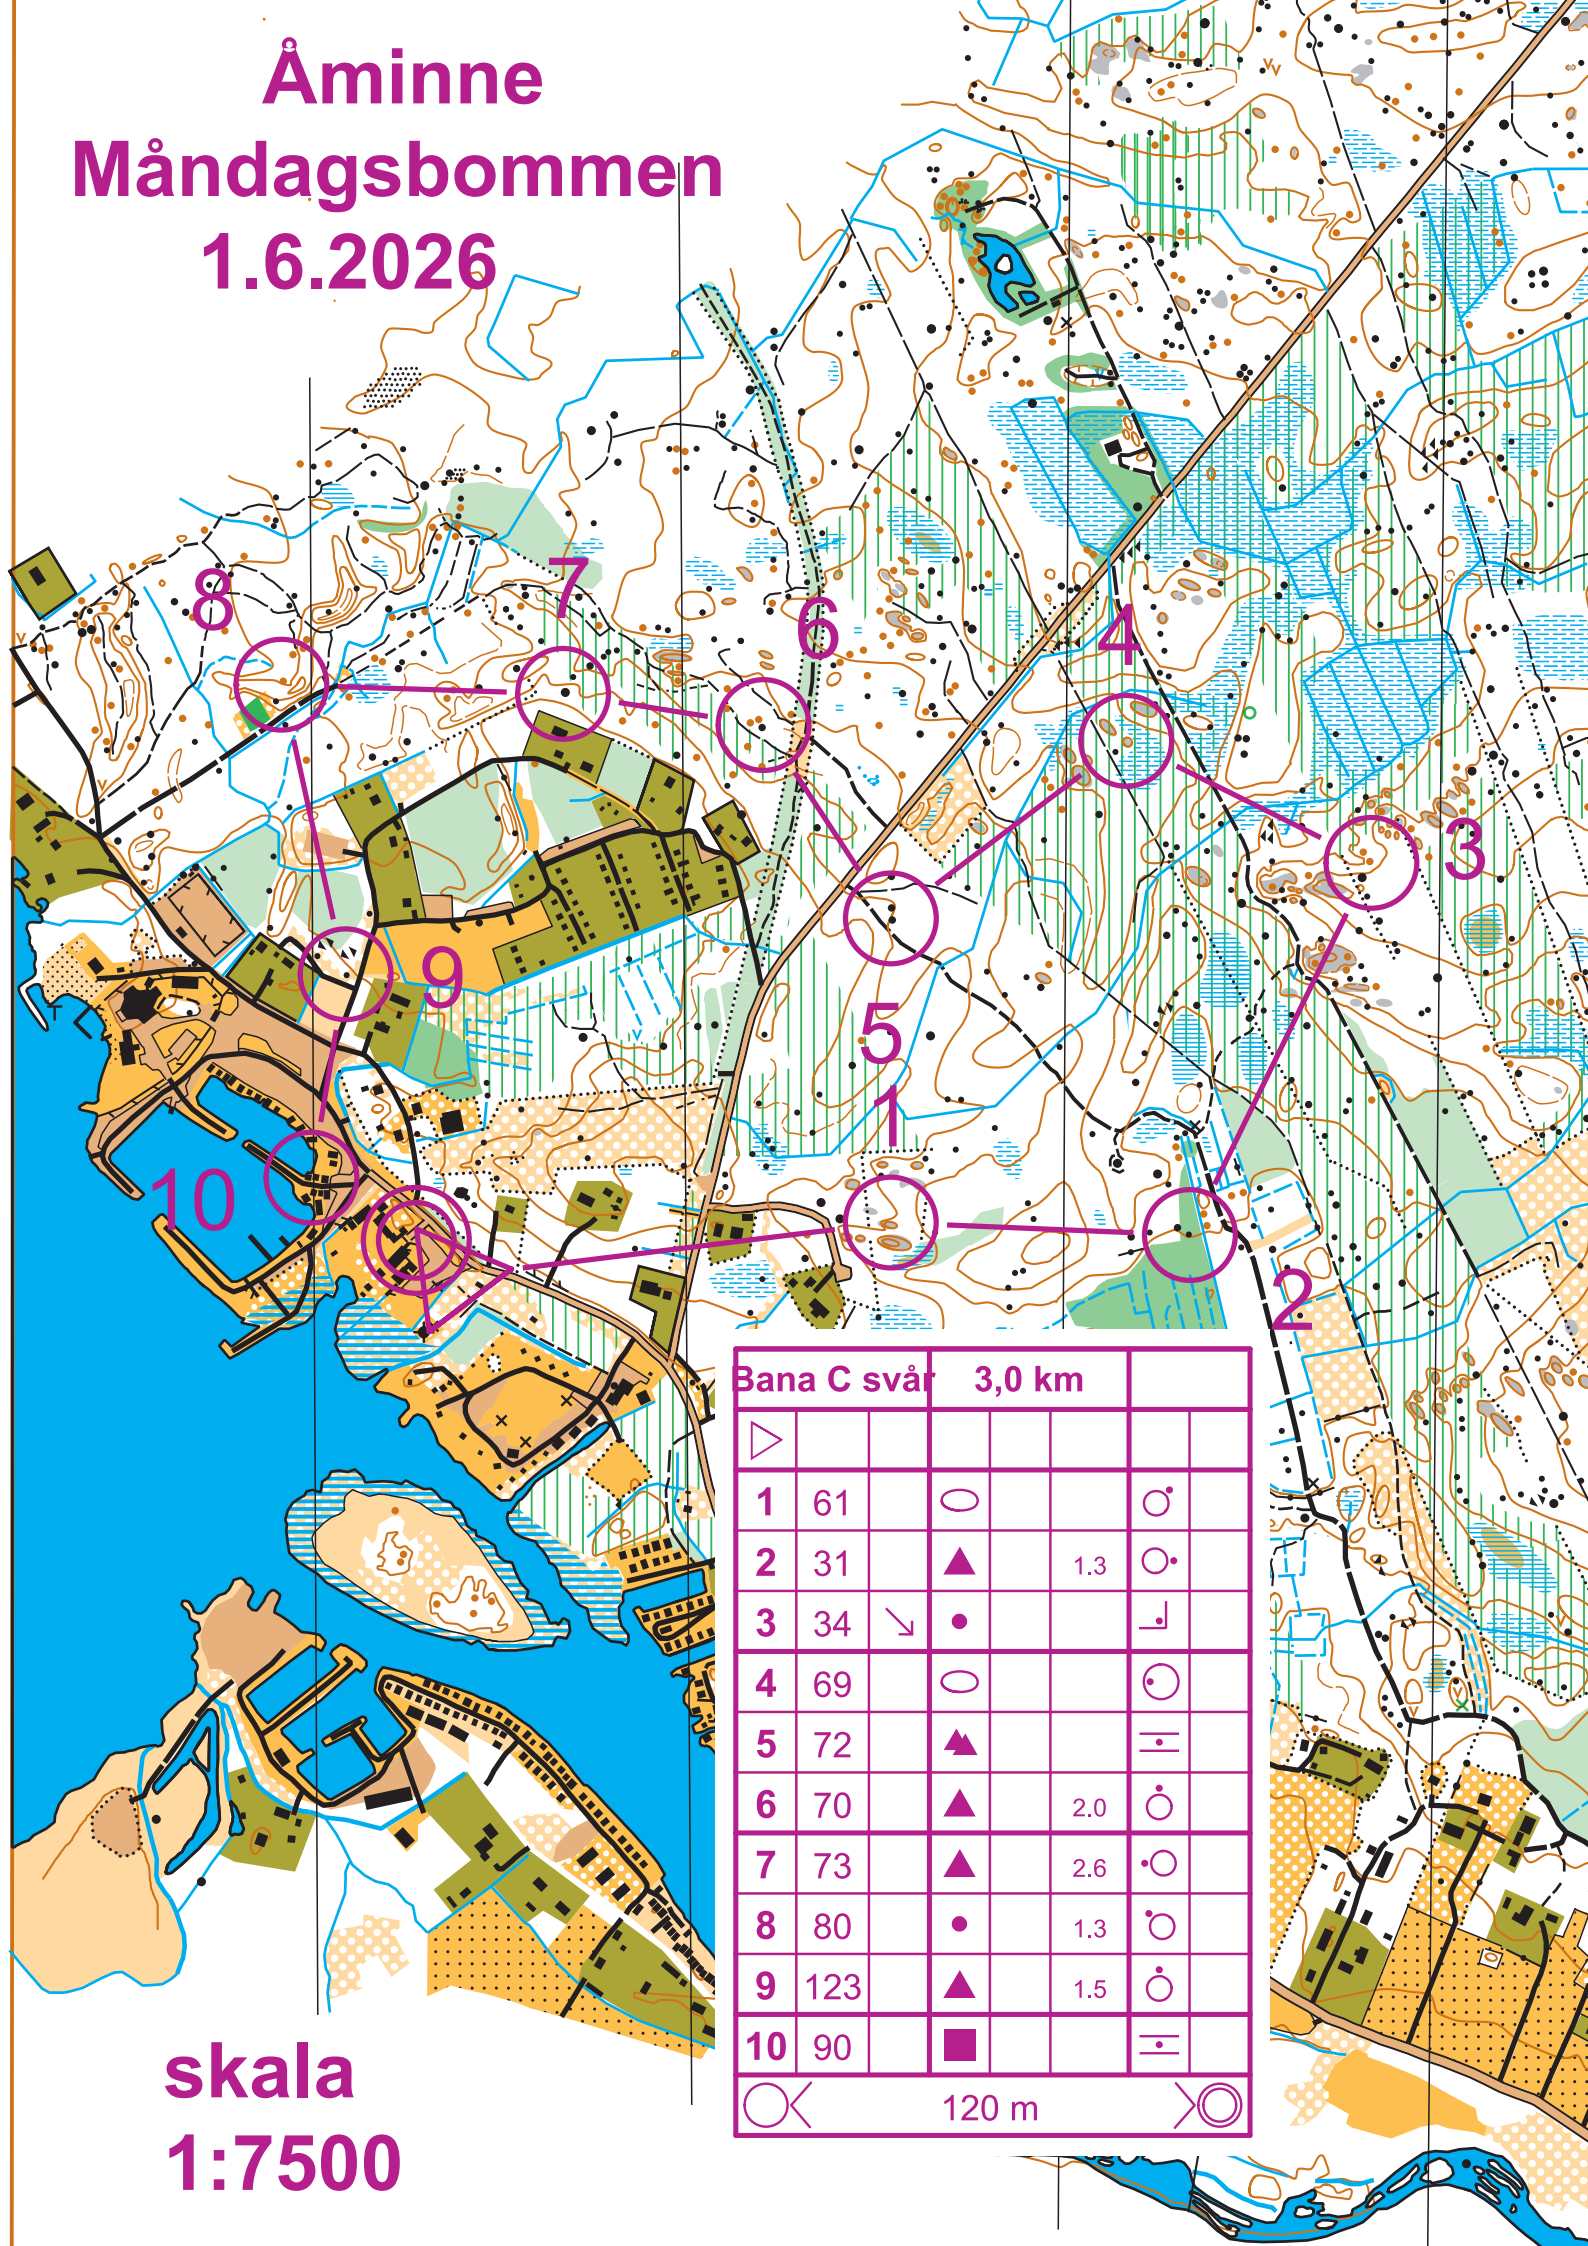

# Åminne

## Måndagsbommen

### 1.6.2026

Bana C svår		3,0 km		
▷				
1	61	○		○
2	31	▲	1.3	○
3	34	∇		∇
4	69	○		○
5	72	▲		≡
6	70	▲	2.0	○
7	73	▲	2.6	○
8	80	●	1.3	○
9	123	▲	1.5	○
10	90	■		≡
○			120 m	○

skala  
1:7500