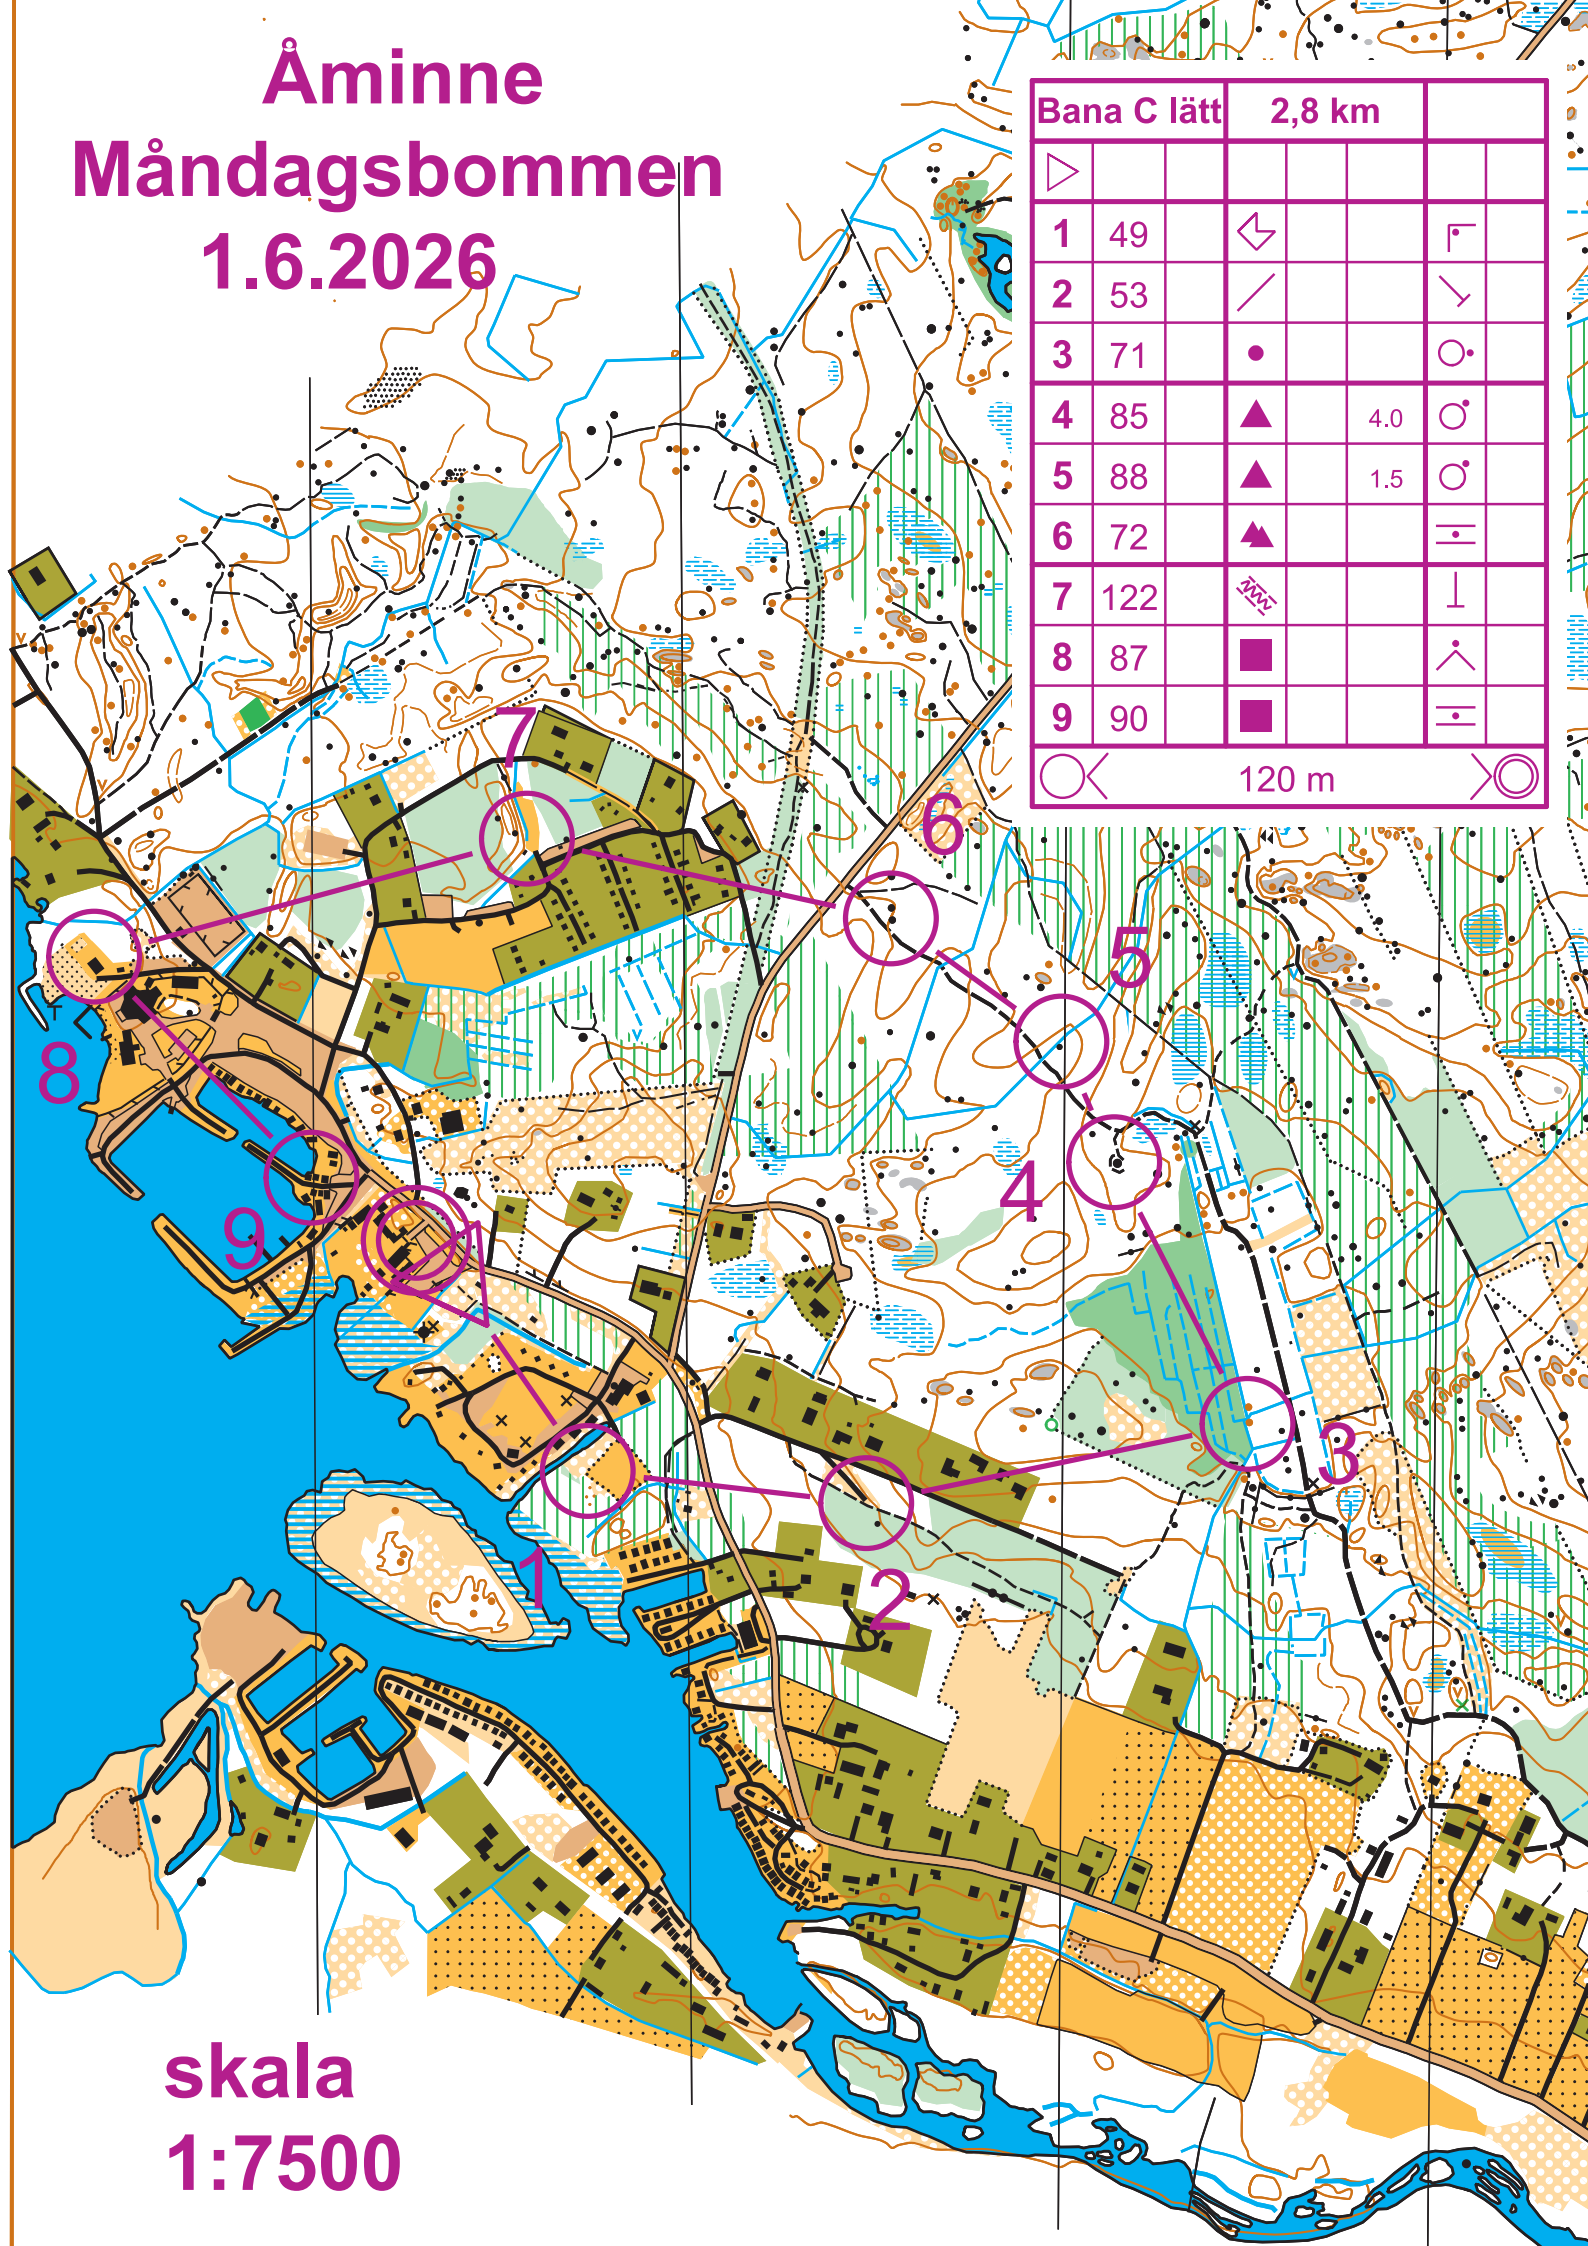

# Åminne

## Måndagsbommen

### 1.6.2026

Bana C lätt		2,8 km	
▷			
1	49	↙	└
2	53	/	↘
3	71	•	○
4	85	▲	4.0 ○
5	88	▲	1.5 ○
6	72	▲	≡
7	122	⌞	⊥
8	87	■	∧
9	90	■	≡
○		120 m	

skala  
1:7500