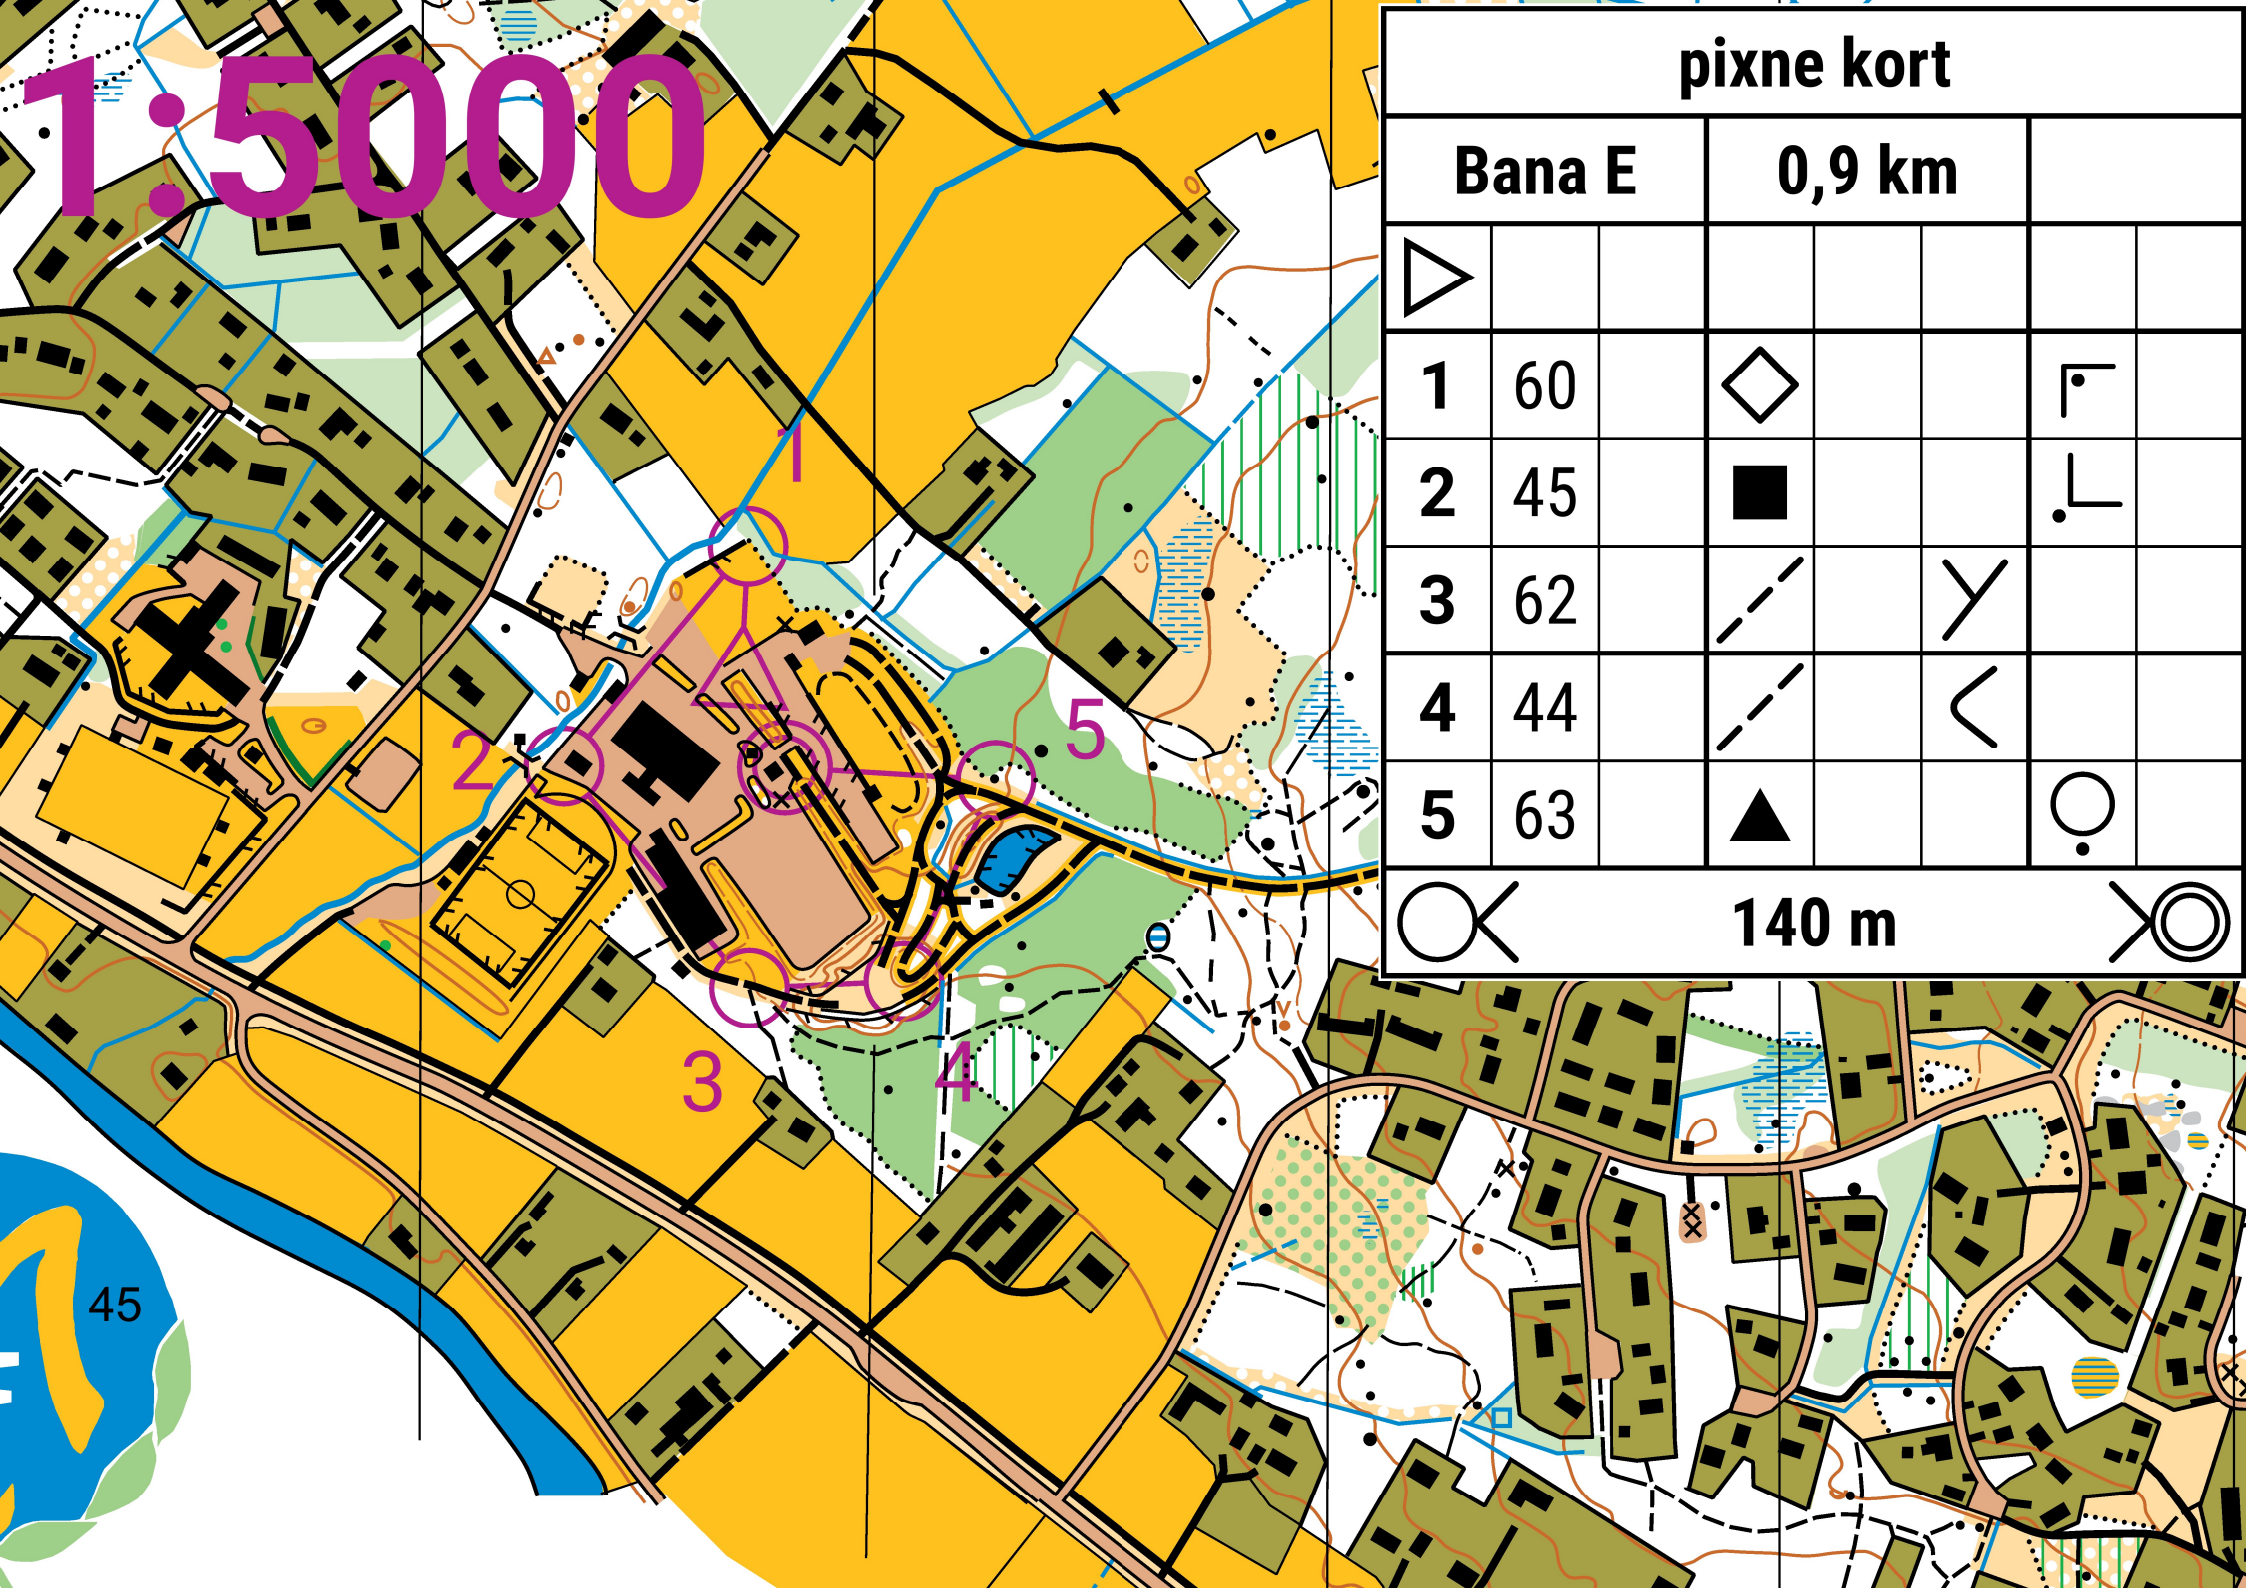

1:5000

pixne kort

Bana E

0,9 km

1

60

2

45

3

62

4

44

5

63

140 m

45