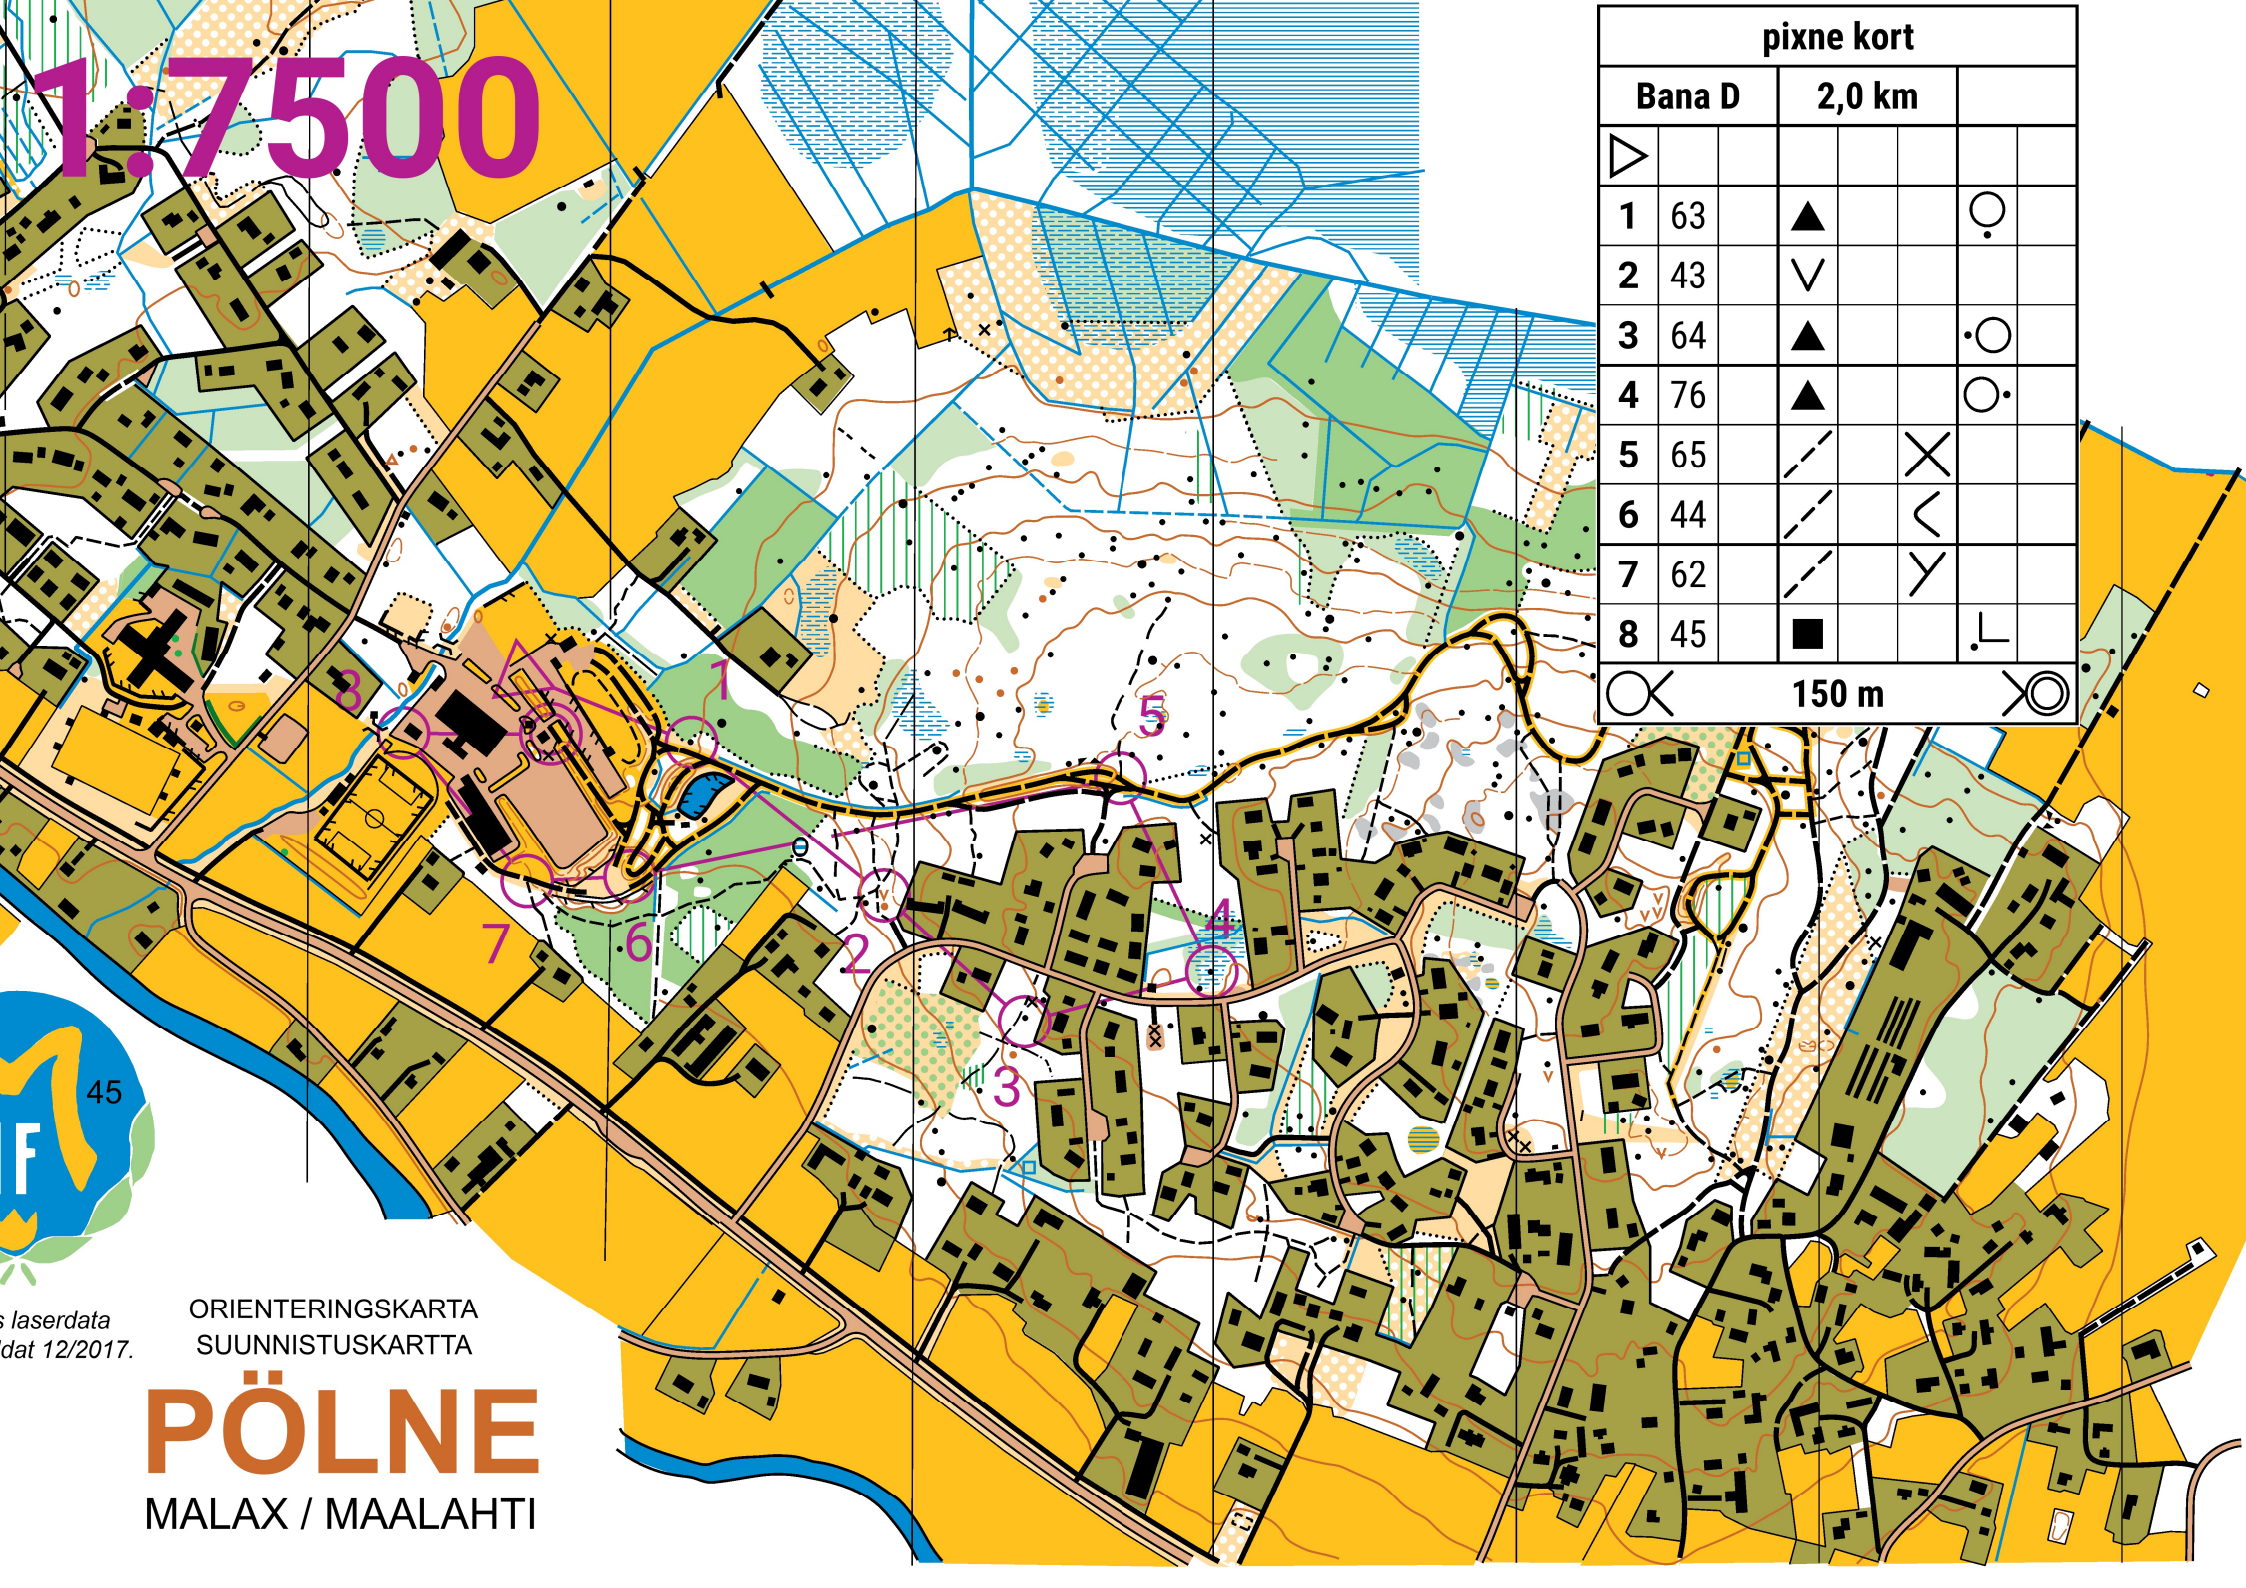

# 1:7500

pixne kort				
Bana D		2,0 km		
▽				
1	63	▲		○
2	43	∨		
3	64	▲		○
4	76	▲		○
5	65	/	X	
6	44	/	<	
7	62	/	Y	
8	45	■		L

150 m

laserdata  
dat 12/2017.

ORIENTERINGSKARTA  
SUUNNISTUSKARTTA

# PÖLNE

MALAX / MAALAHTI