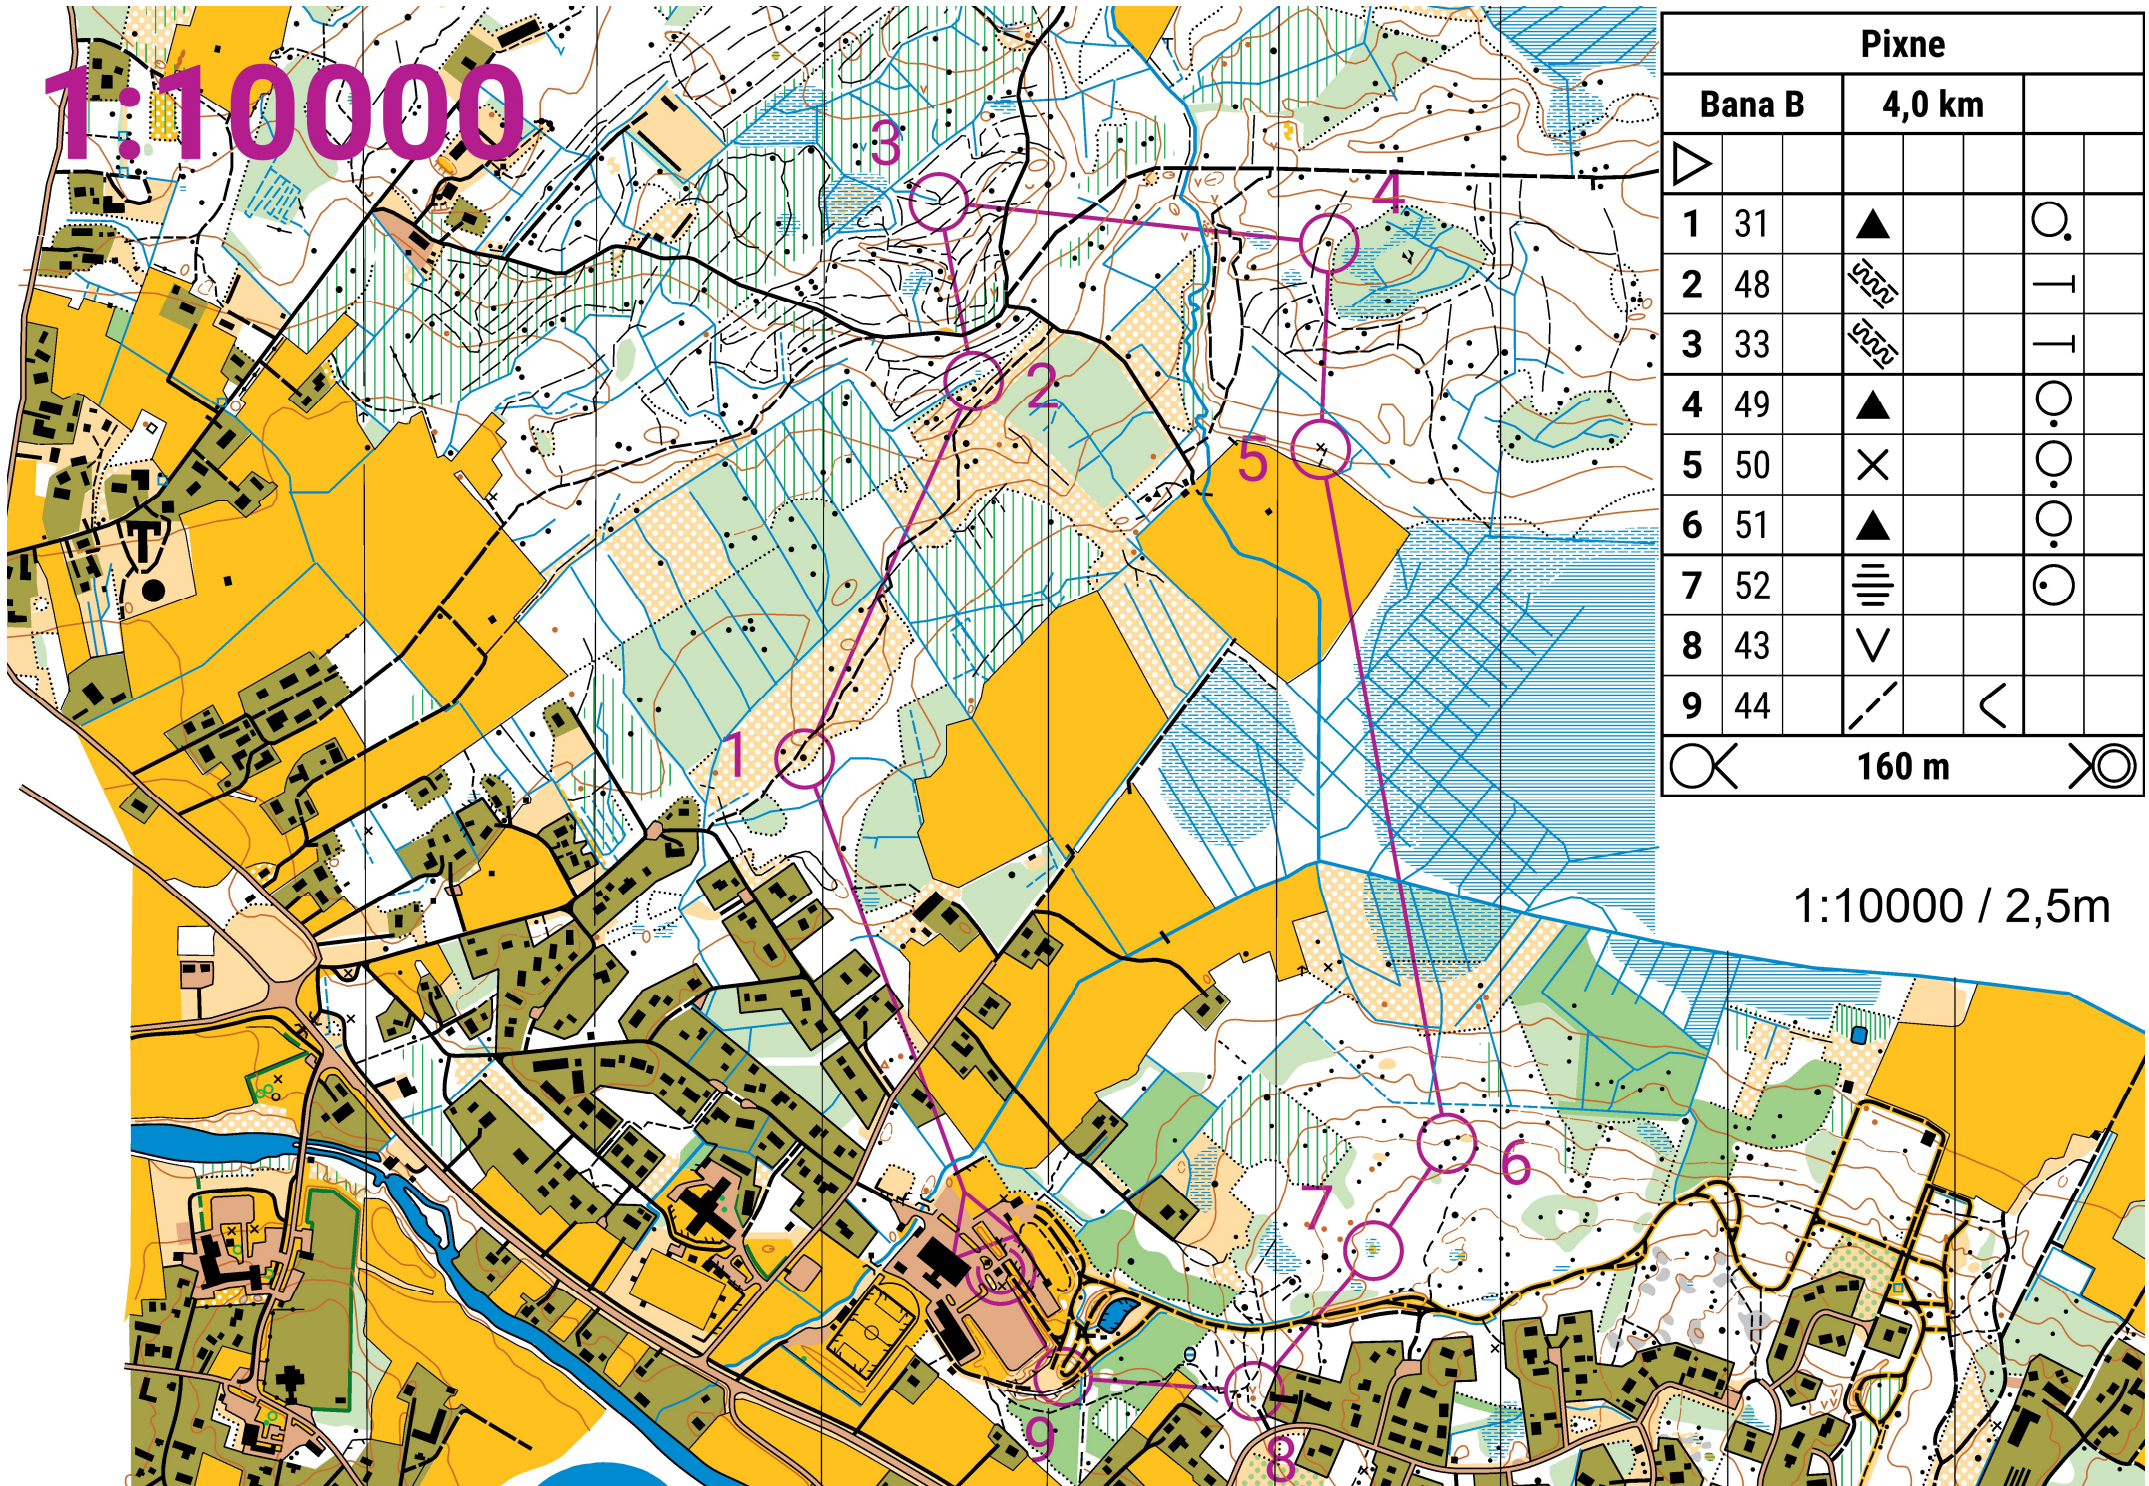

1:10000

		Pixne		
Bana B		4,0 km		
1	31	▲		○
2	48	⚡		┃
3	33	⚡		┃
4	49	▲		○
5	50	×		○
6	51	▲		○
7	52	≡		○
8	43	∇		
9	44	↘	<	
		160 m		

1:10000 / 2,5m