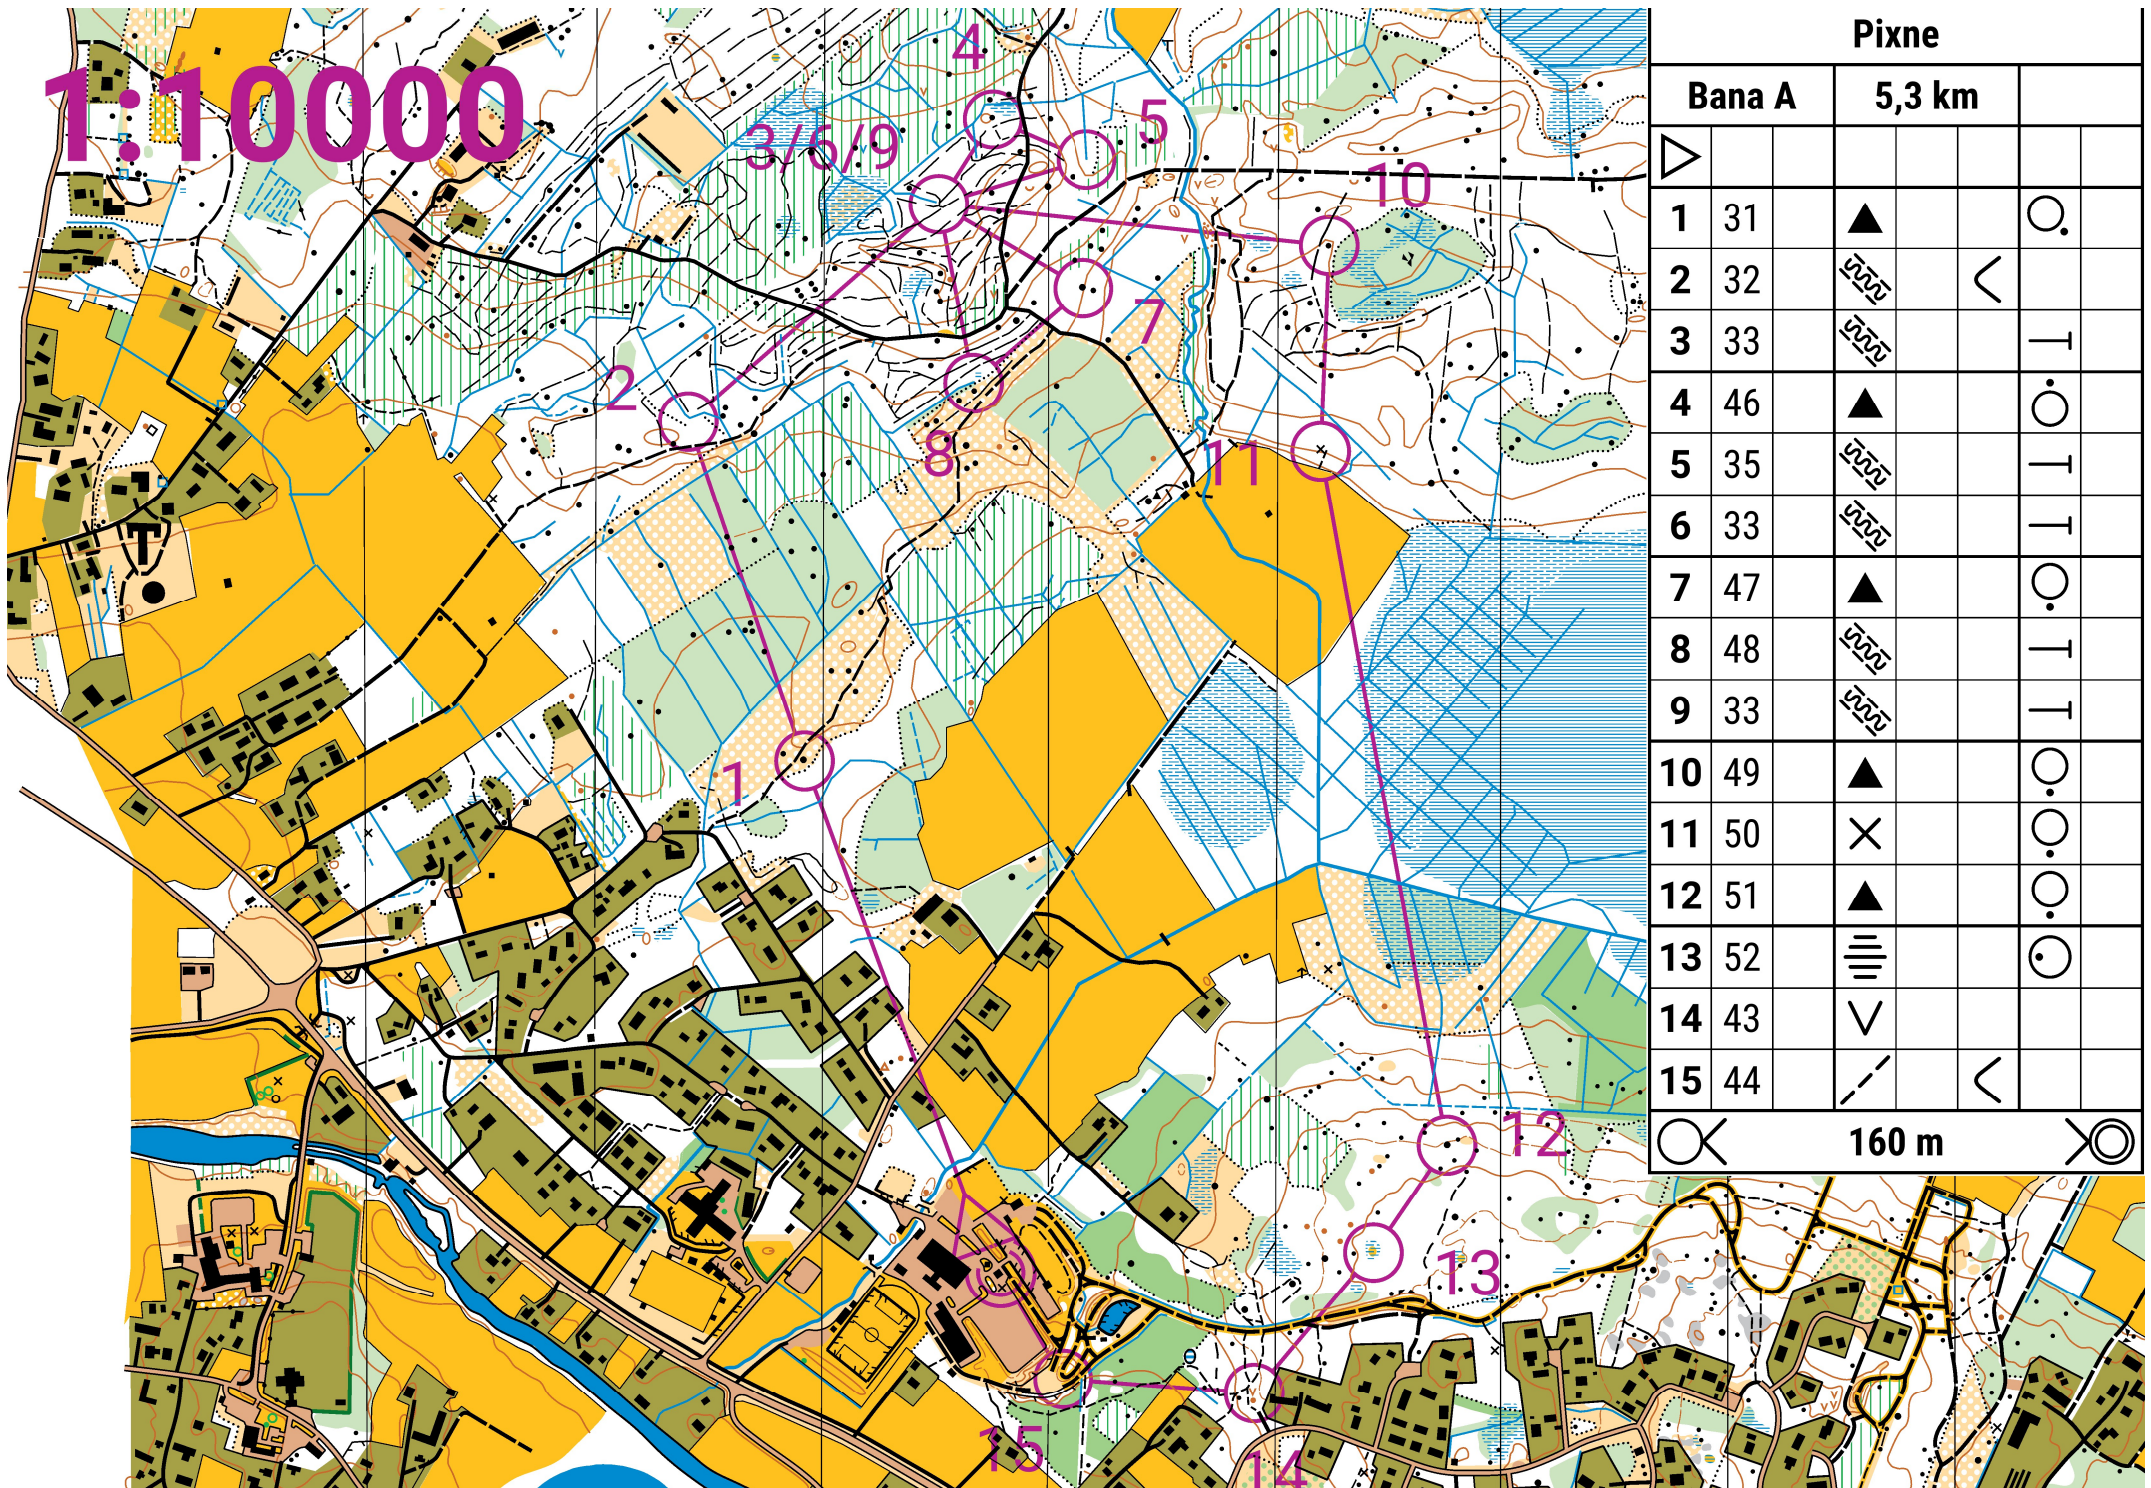

# 1:10000

		Pixne	
Bana A		5,3 km	
▷			
1	31	▲	○
2	32	↘	<
3	33	↘	┆
4	46	▲	┆
5	35	↘	┆
6	33	↘	┆
7	47	▲	┆
8	48	↘	┆
9	33	↘	┆
10	49	▲	┆
11	50	×	○
12	51	▲	○
13	52	≡	○
14	43	∇	
15	44	↗	<
○		160 m	○