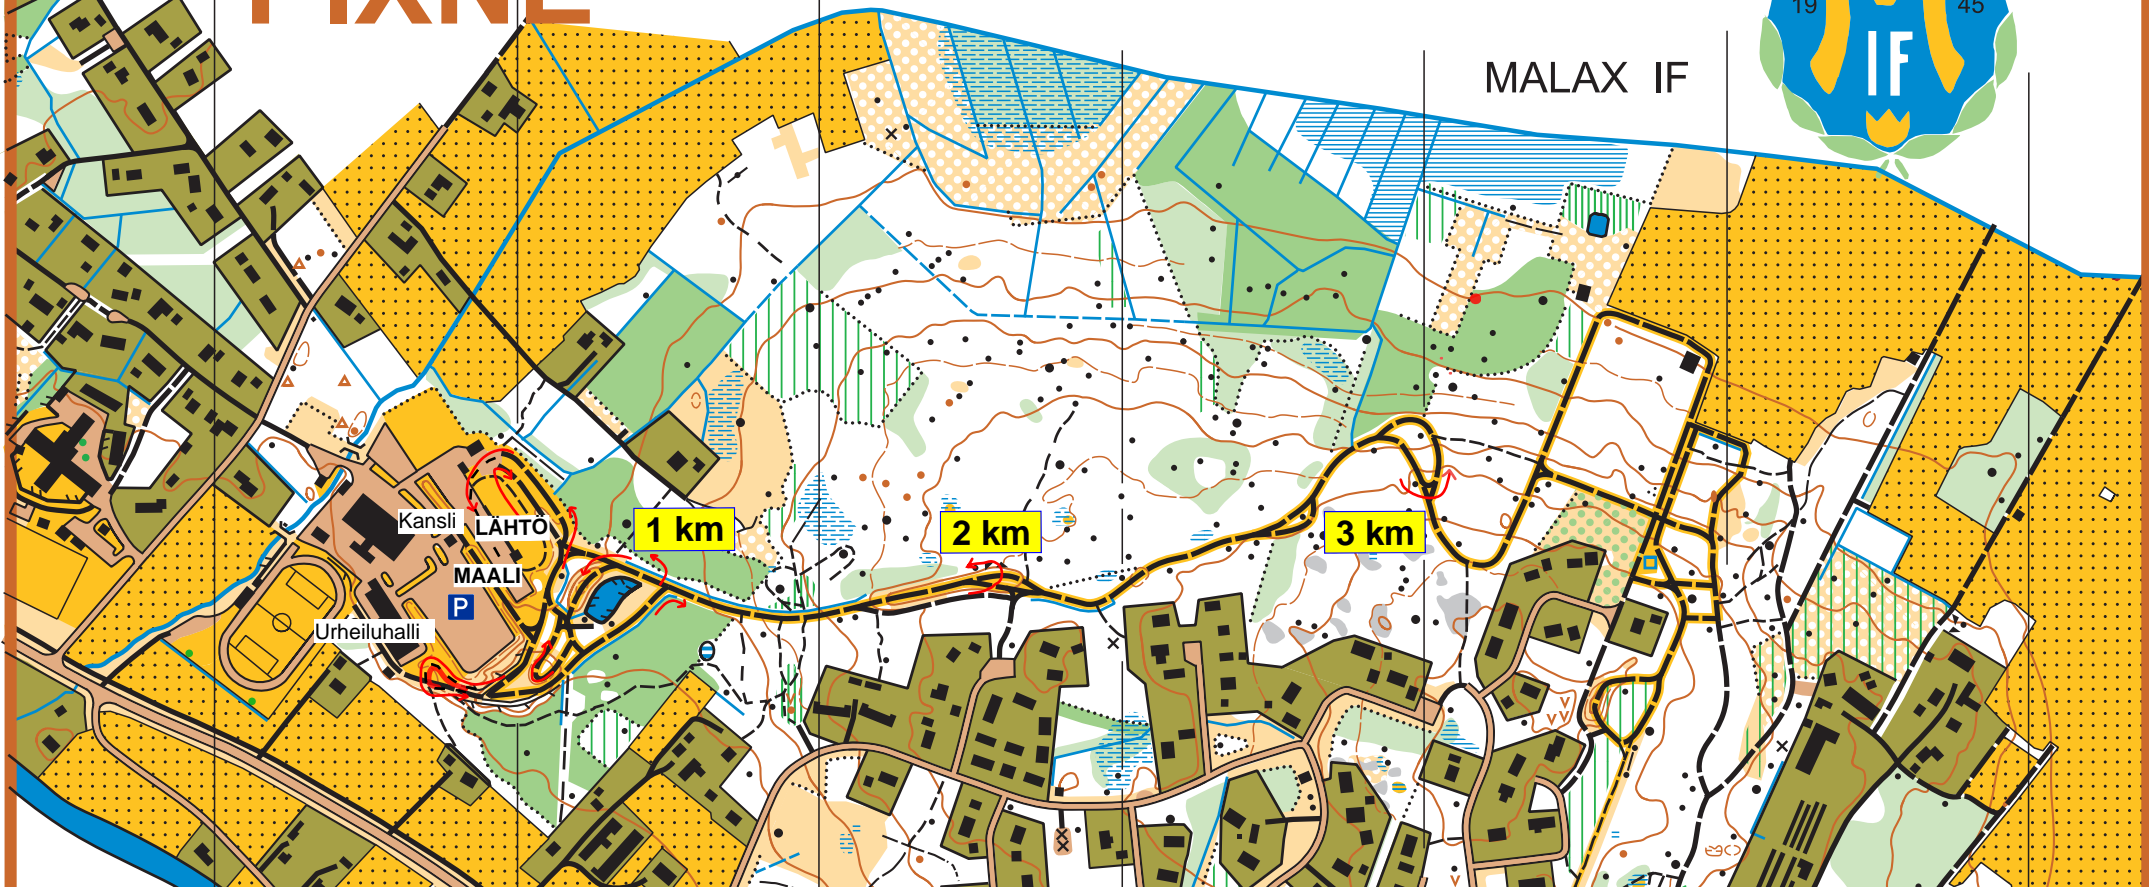

# PIXNE

MALAX / MAALAHTI

MALAX IF

Kansli  
LAHTO  
MAALI  
Urheiluhalli  
P

1 km

2 km

3 km