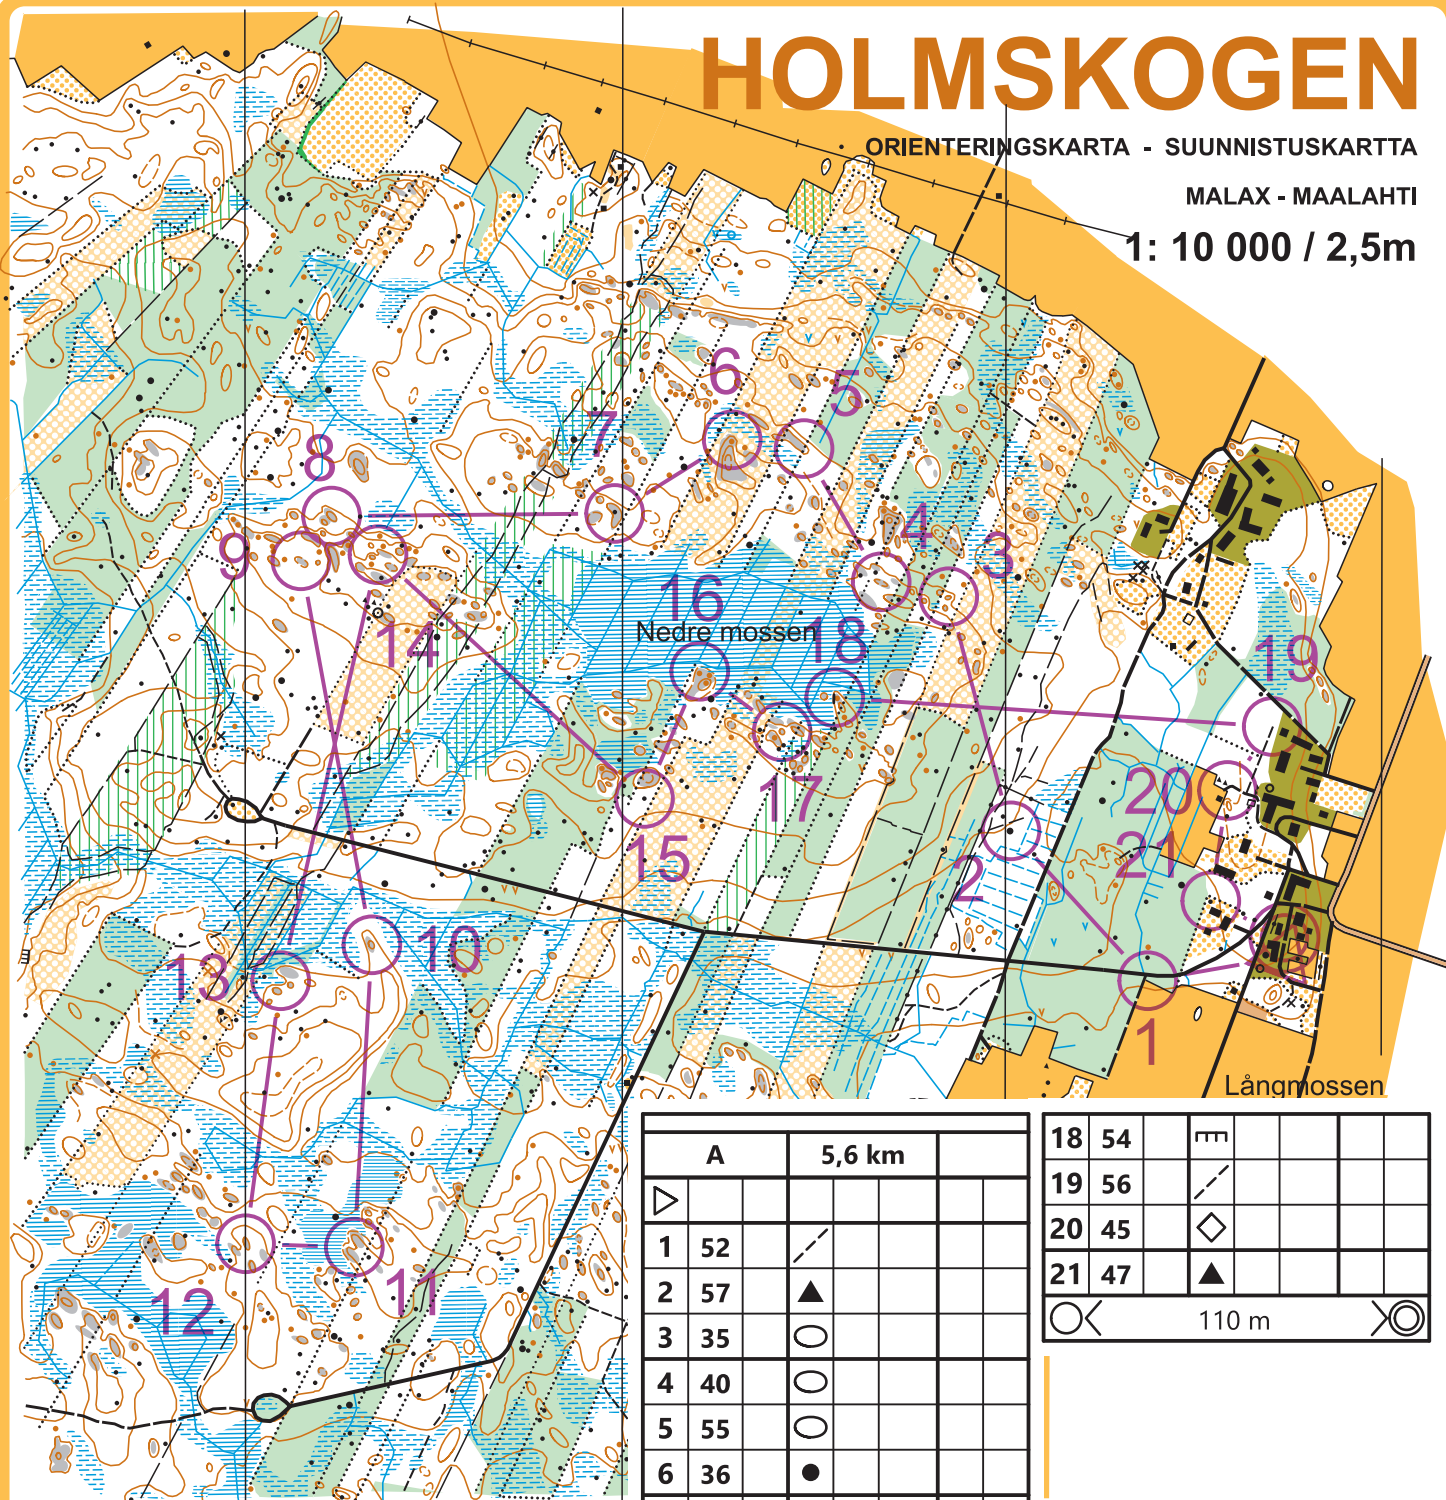

HOLMSKOGEN

ORIENTERINGSKARTA - SUUNNISTUSKARTTA

MALAX - MAALAHTI

1: 10 000 / 2,5m

A		5,6 km	
▷			
1	52	—	
2	57	▲	
3	35	○	
4	40	○	
5	55	○	
6	36	●	
7	51	▲	
8	41	○	
9	53	○	
10	32	○	
11	34	∩	
12	33	○	
13	37	∩	
14	42	∩	
15	31	▲	
16	39	●	
17	38	○	

18	54	▬		
19	56	—		
20	45	◇		
21	47	▲		

110 m

MALAX IF

Malax Kon
Maalahder

Orienteringskartnummer
130219

Karritare 2/7 2013
Richard Strandberg

Tryckeri
Holmback

Grundmaterial
Gammal ol-karta