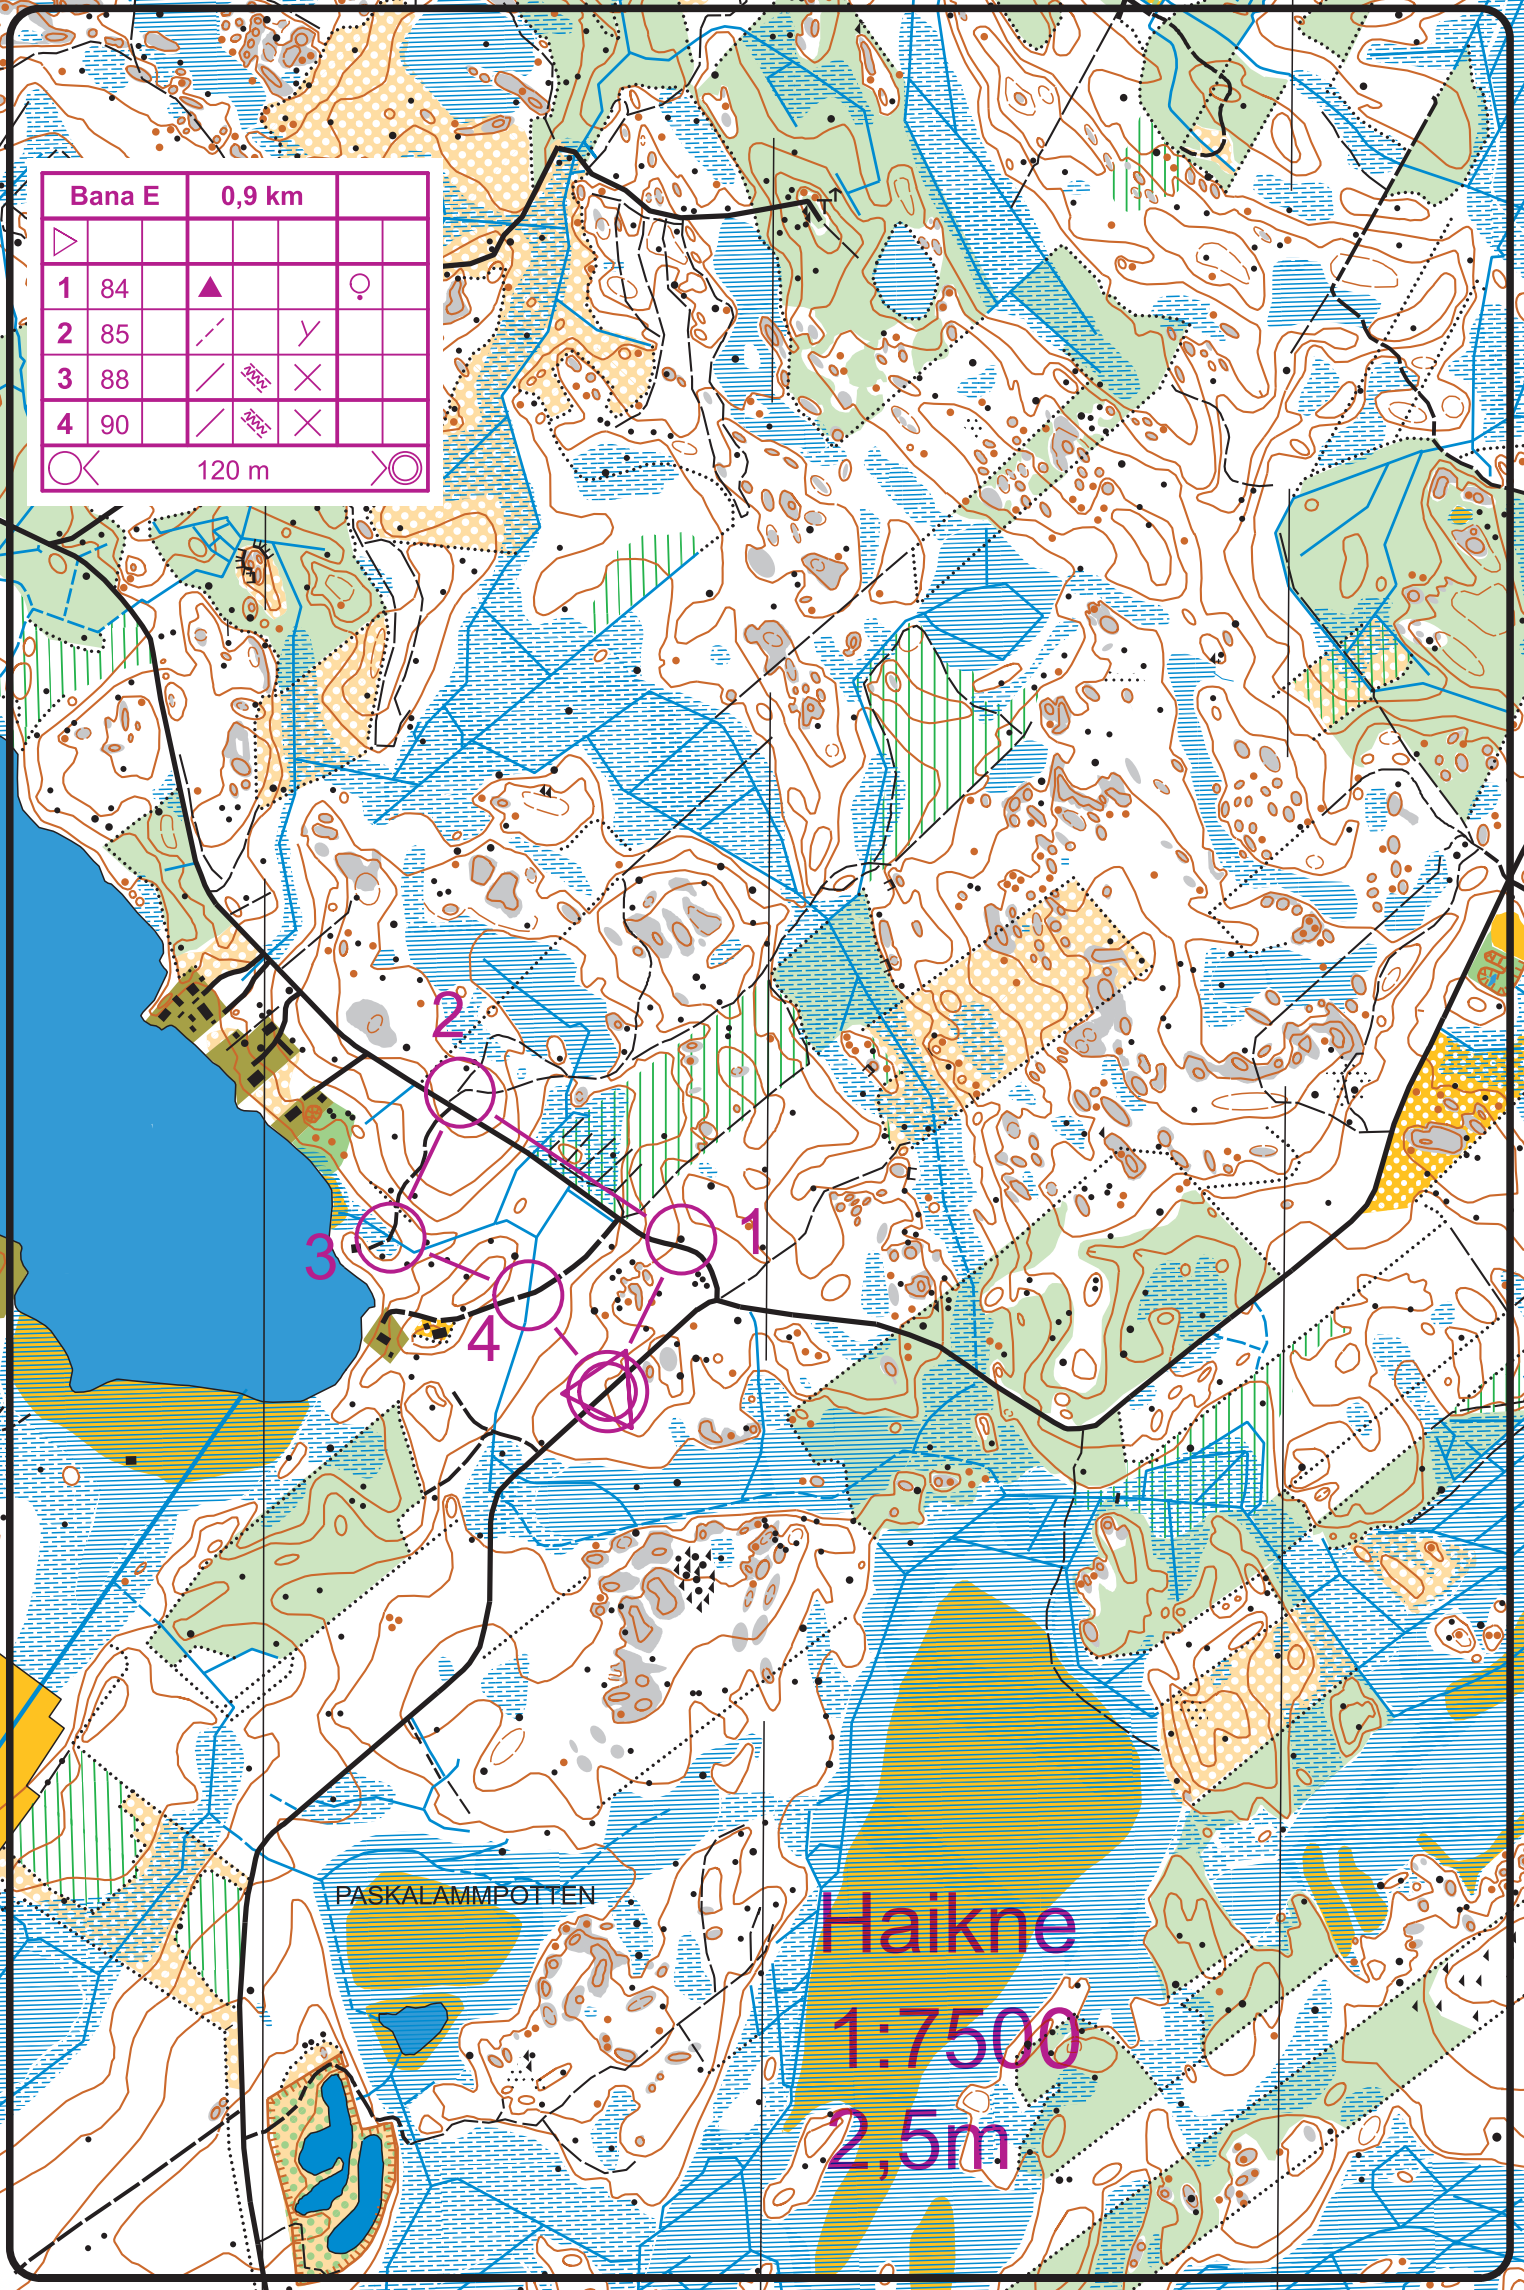

Bana E		0,9 km	
▷			
1	84	▲	♀
2	85	↘	∨
3	88	↘	2002
4	90	↘	2002
⊗	120 m		⊗

PASKALAMPPÖTEN

Haikne

1:7500

2,5m