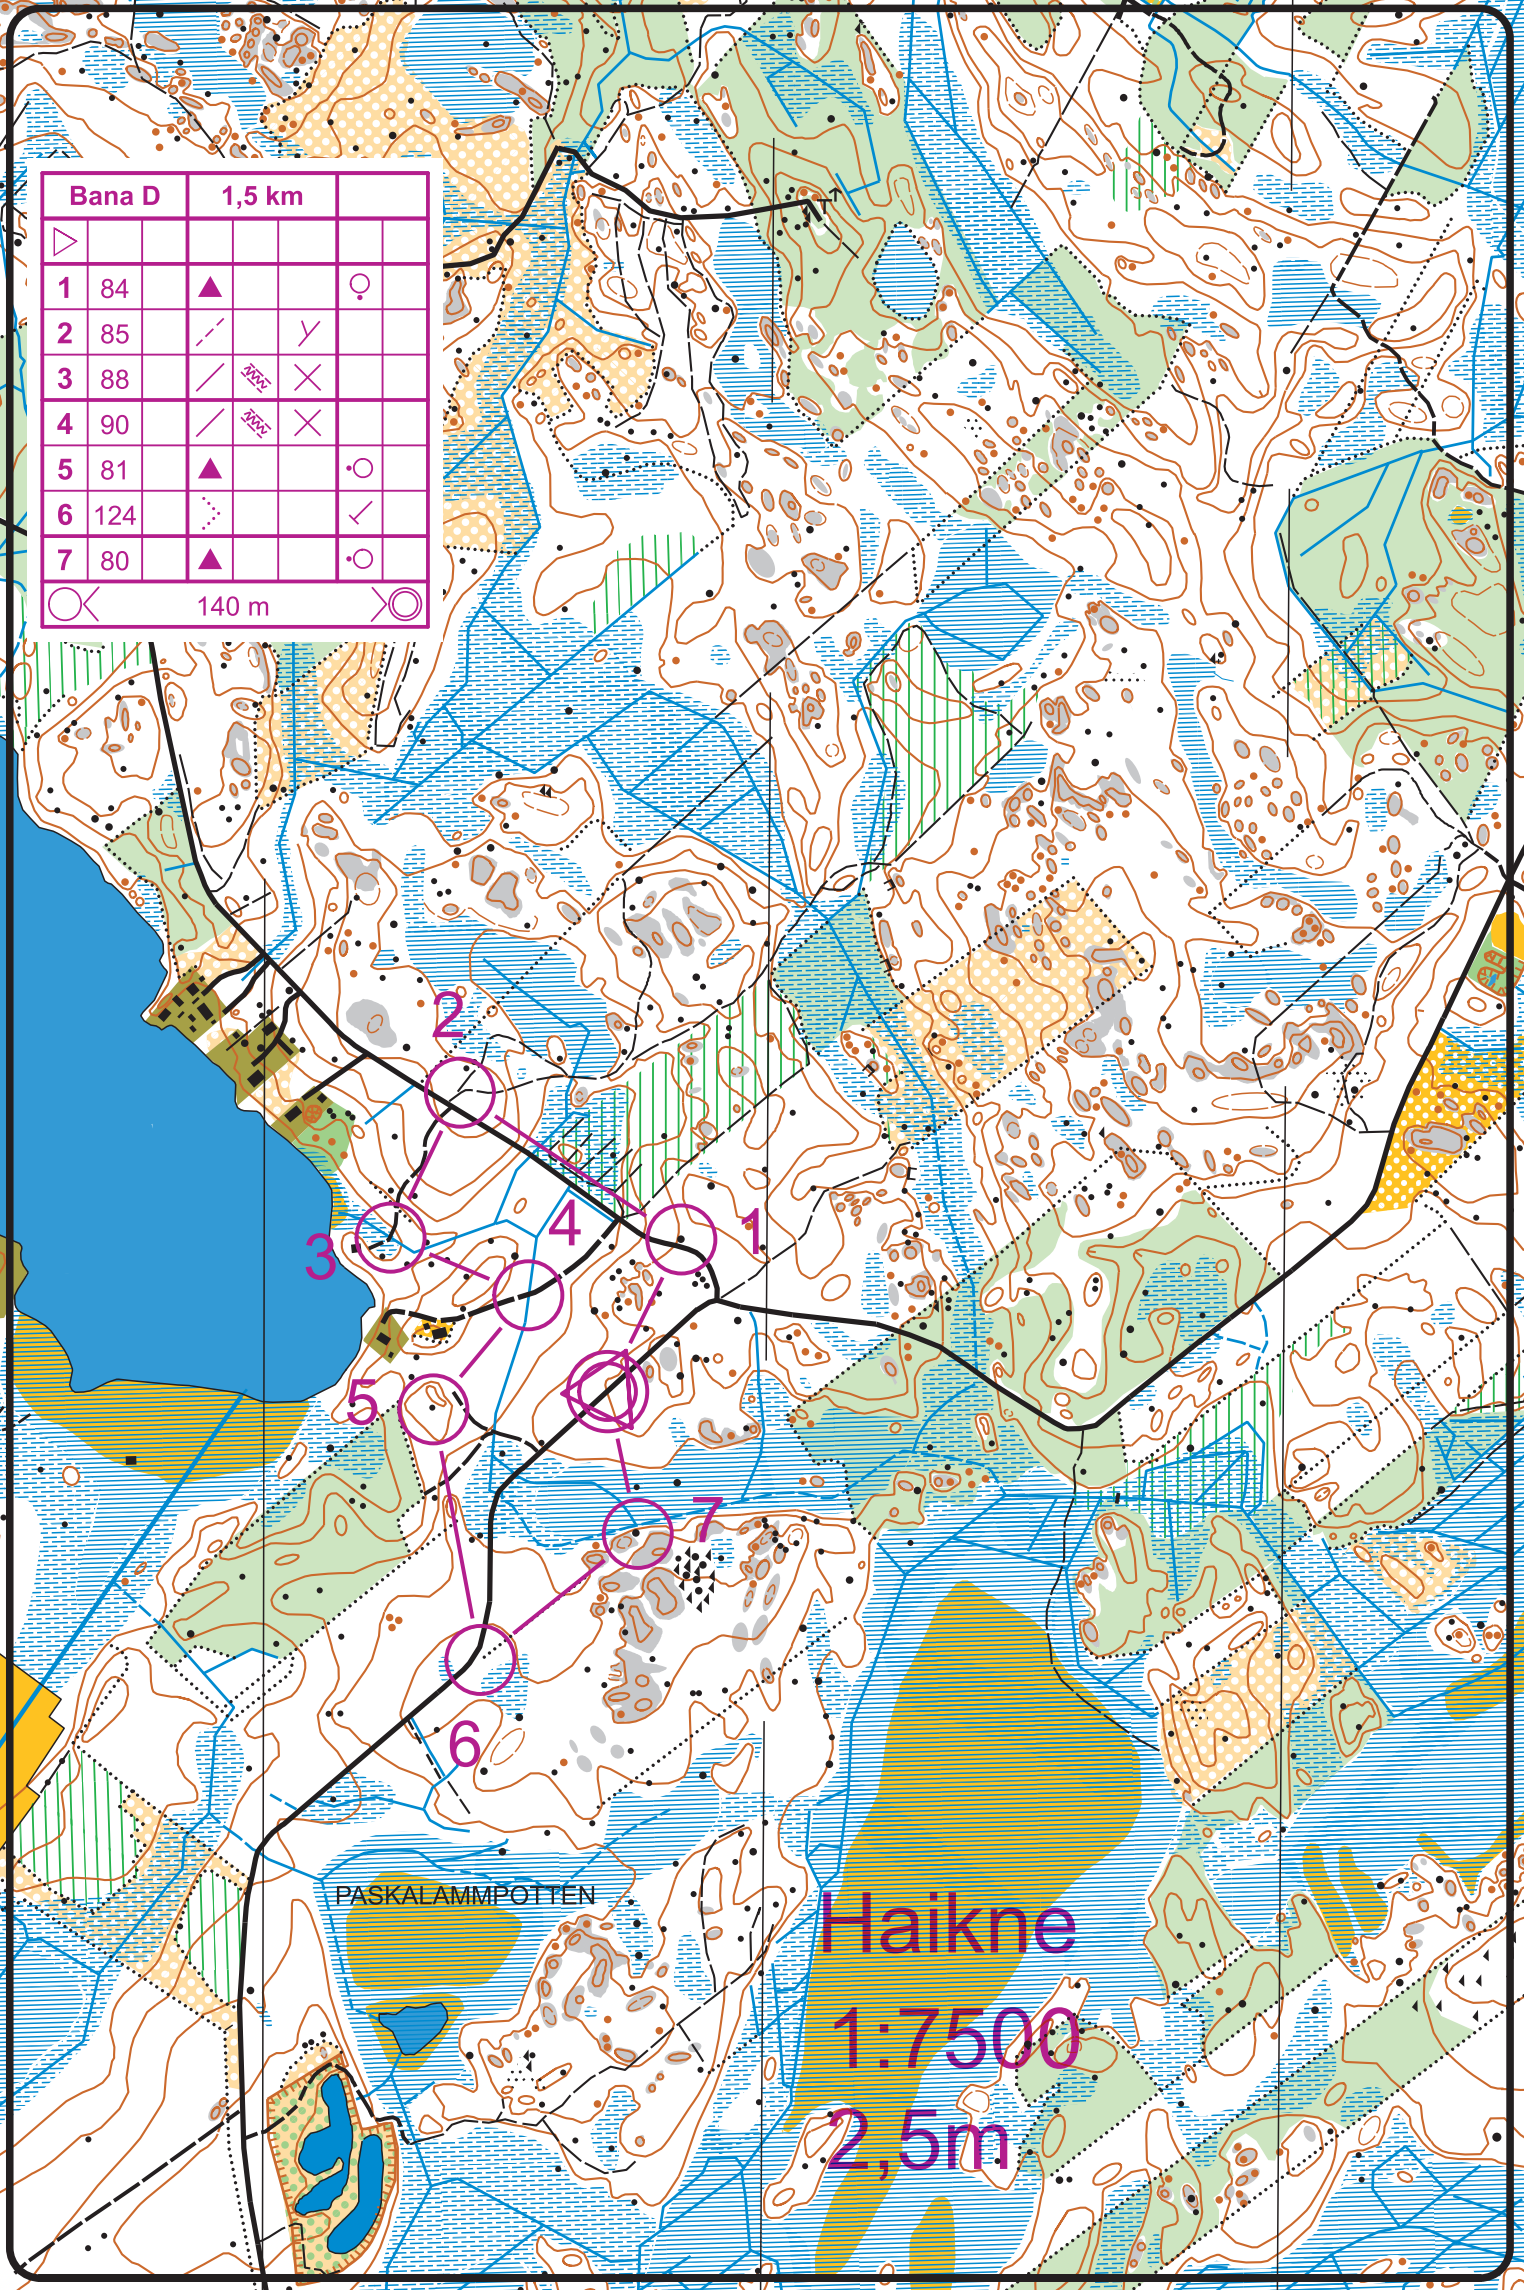

Bana D		1,5 km	
▷			
1	84	▲	♀
2	85	↘	∨
3	88	↘	×
4	90	↘	×
5	81	▲	♀
6	124	⋯	✓
7	80	▲	♀

⊗ 140 m ⊗

PASKALAMPPOTTEN

Haikne  
1:7500  
2,5m