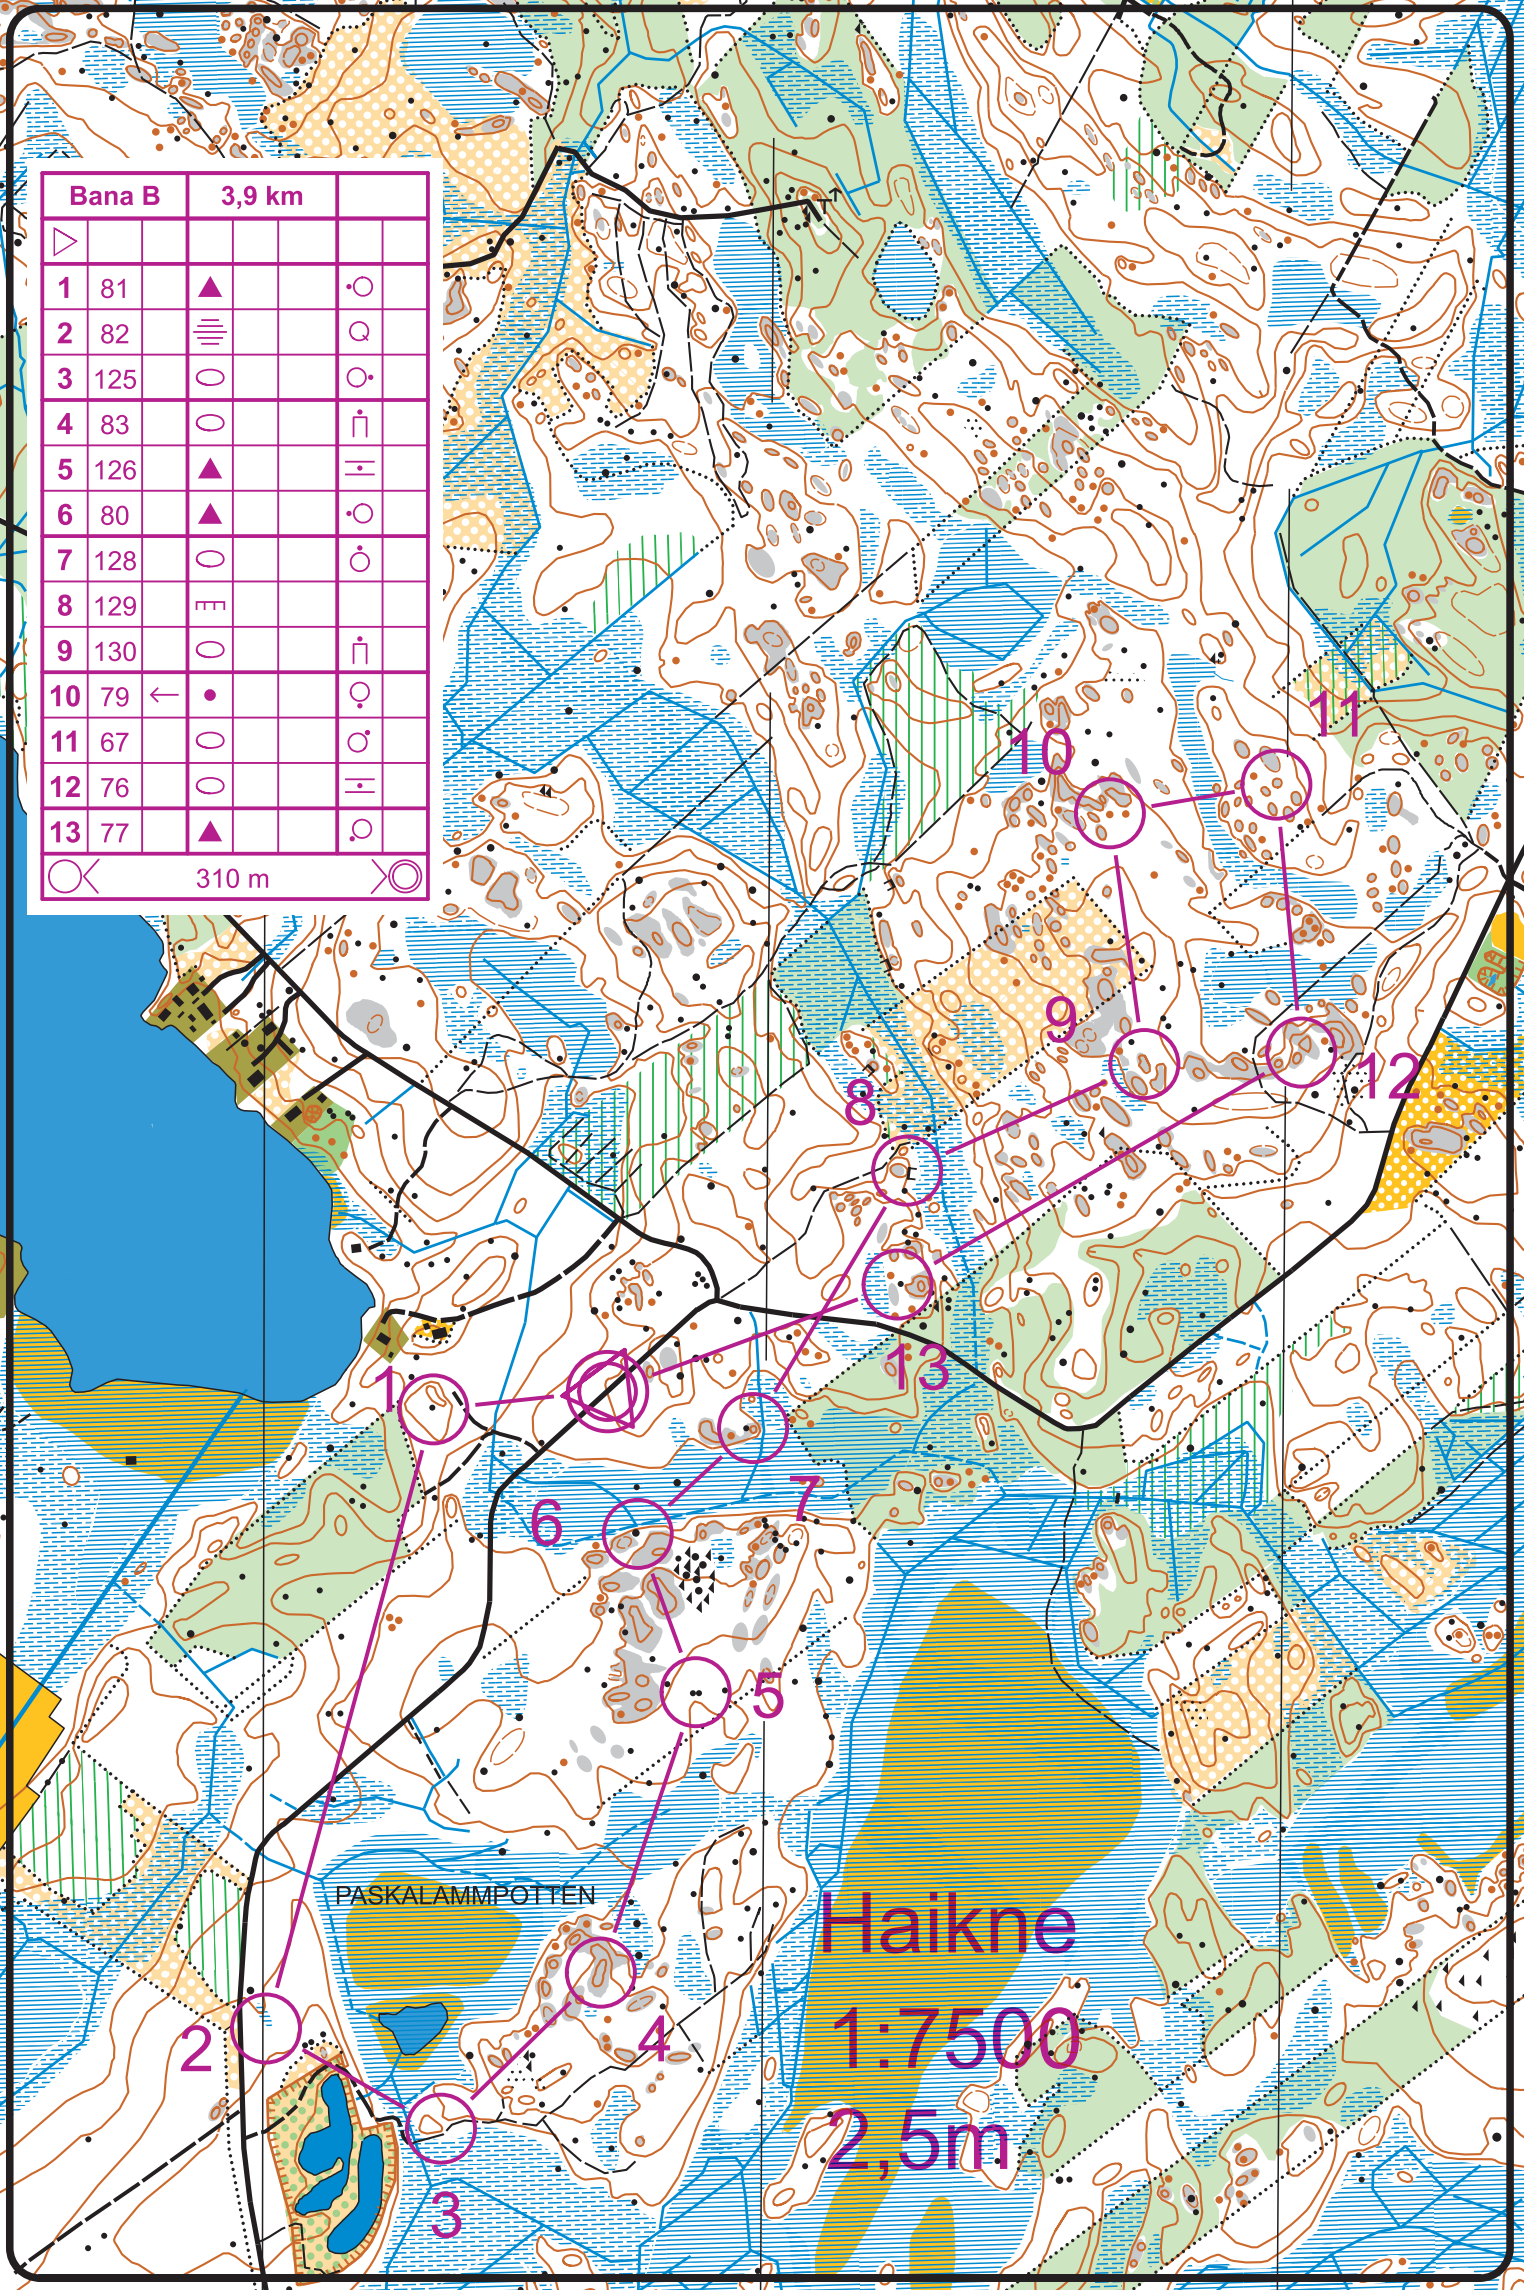

Bana B		3,9 km	
▷			
1	81	▲	○
2	82	≡	Q
3	125	○	○
4	83	○	Ħ
5	126	▲	≡
6	80	▲	○
7	128	○	○
8	129	≡	
9	130	○	Ħ
10	79	← •	♀
11	67	○	♂
12	76	○	≡
13	77	▲	○
○	310 m		○

PASKALAMPPÖTEN

Haikne

1:7500

2,5m