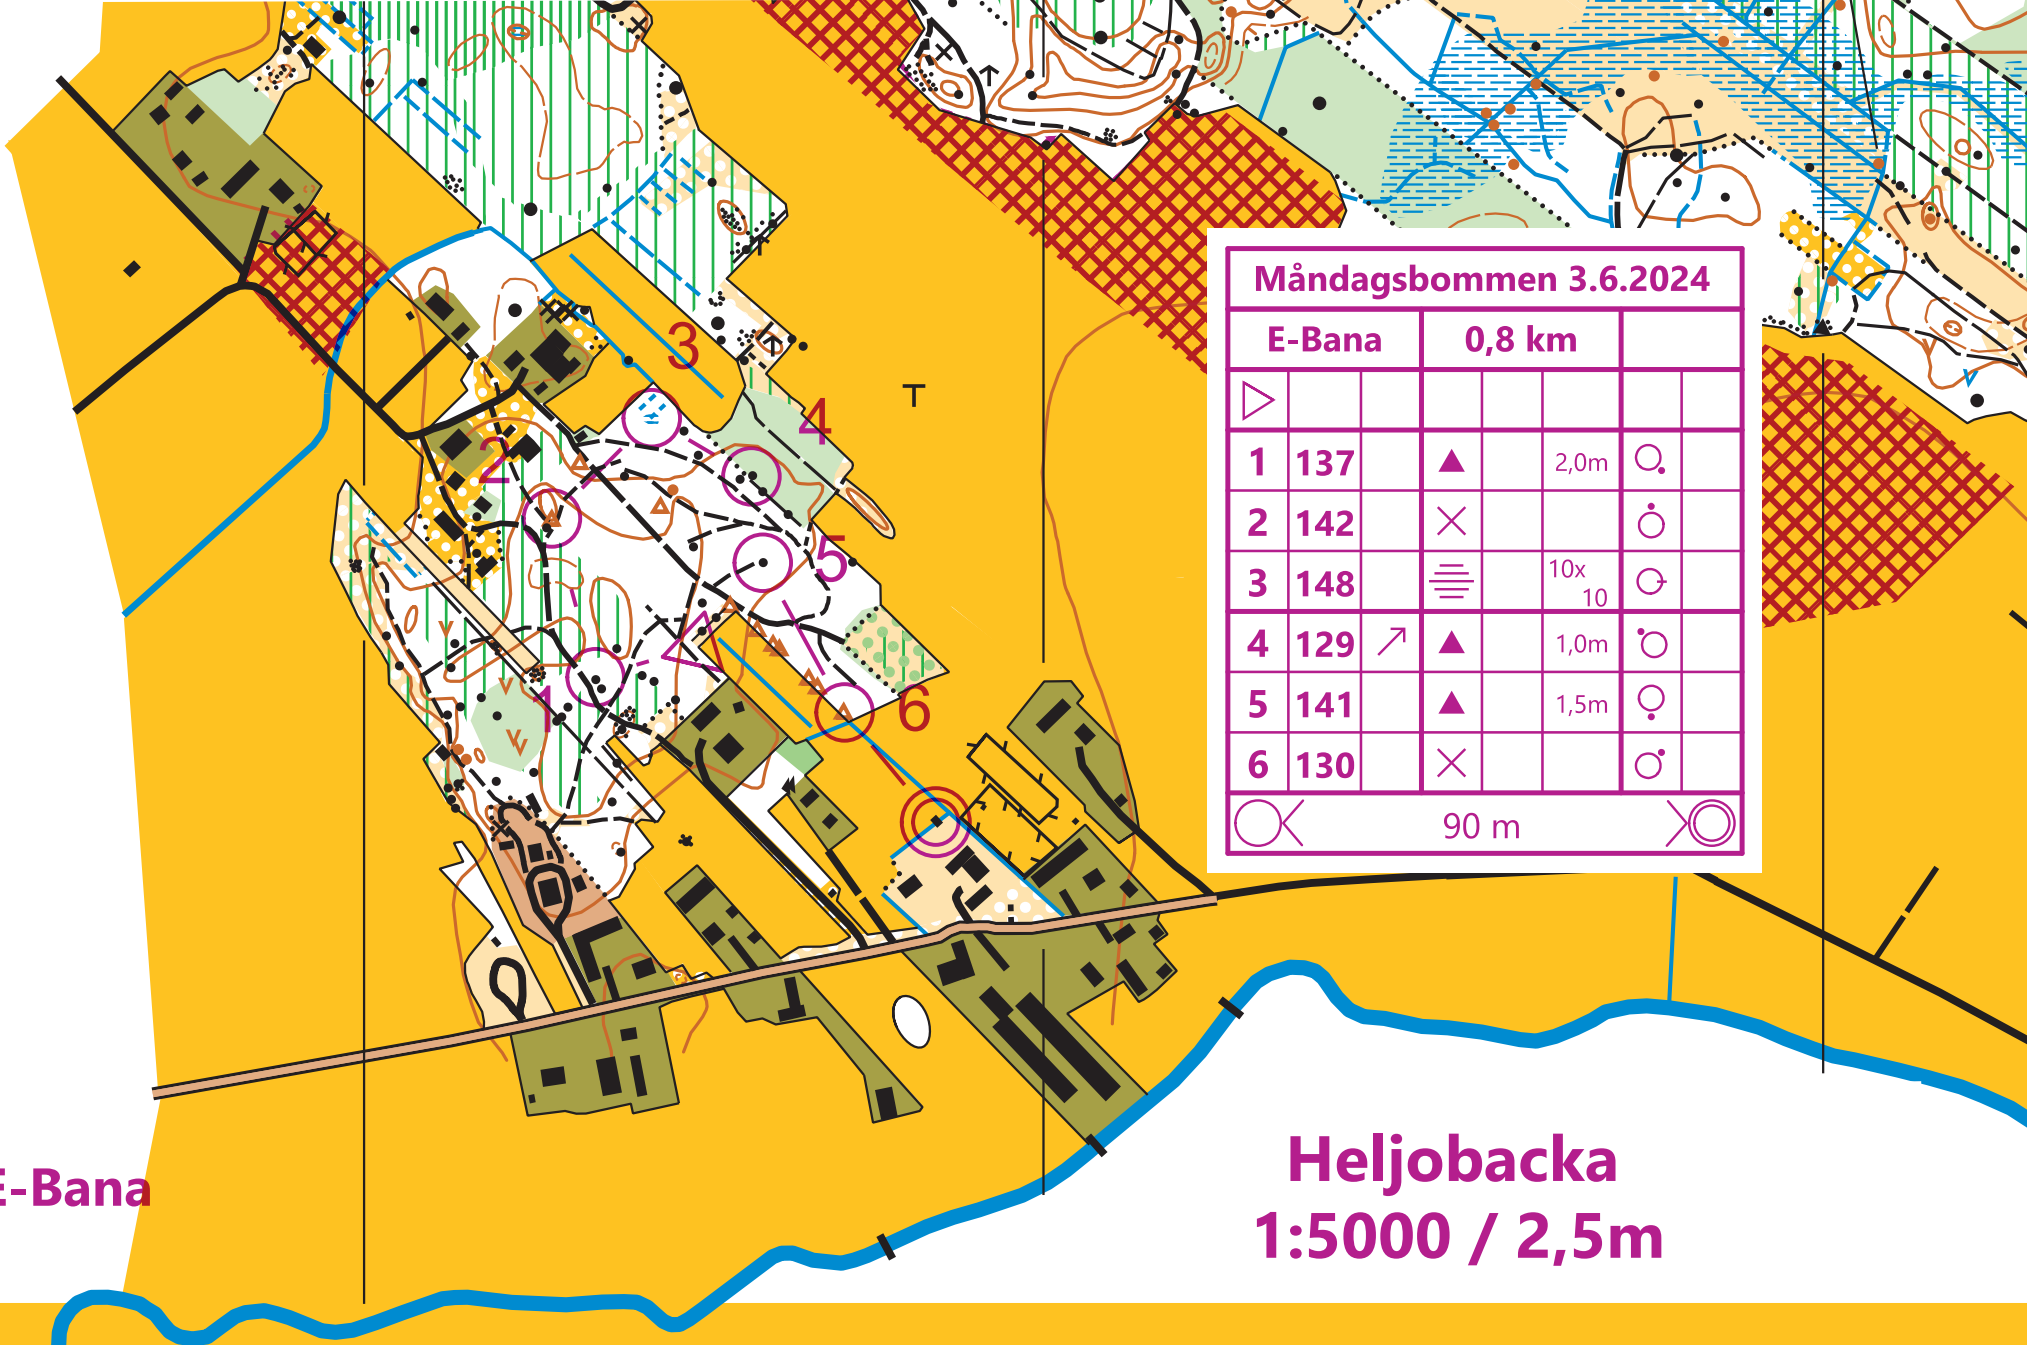

Måndagsbommen 3.6.2024

Måndagsbommen 3.6.2024				
E-Bana	0,8 km			
1	137	▲	2,0m	○
2	142	×		○
3	148	≡	10x 10	○
4	129	↗	1,0m	○
5	141	▲	1,5m	○
6	130	×		○
		90 m		

E-Bana

Heljobacka
1:5000 / 2,5m