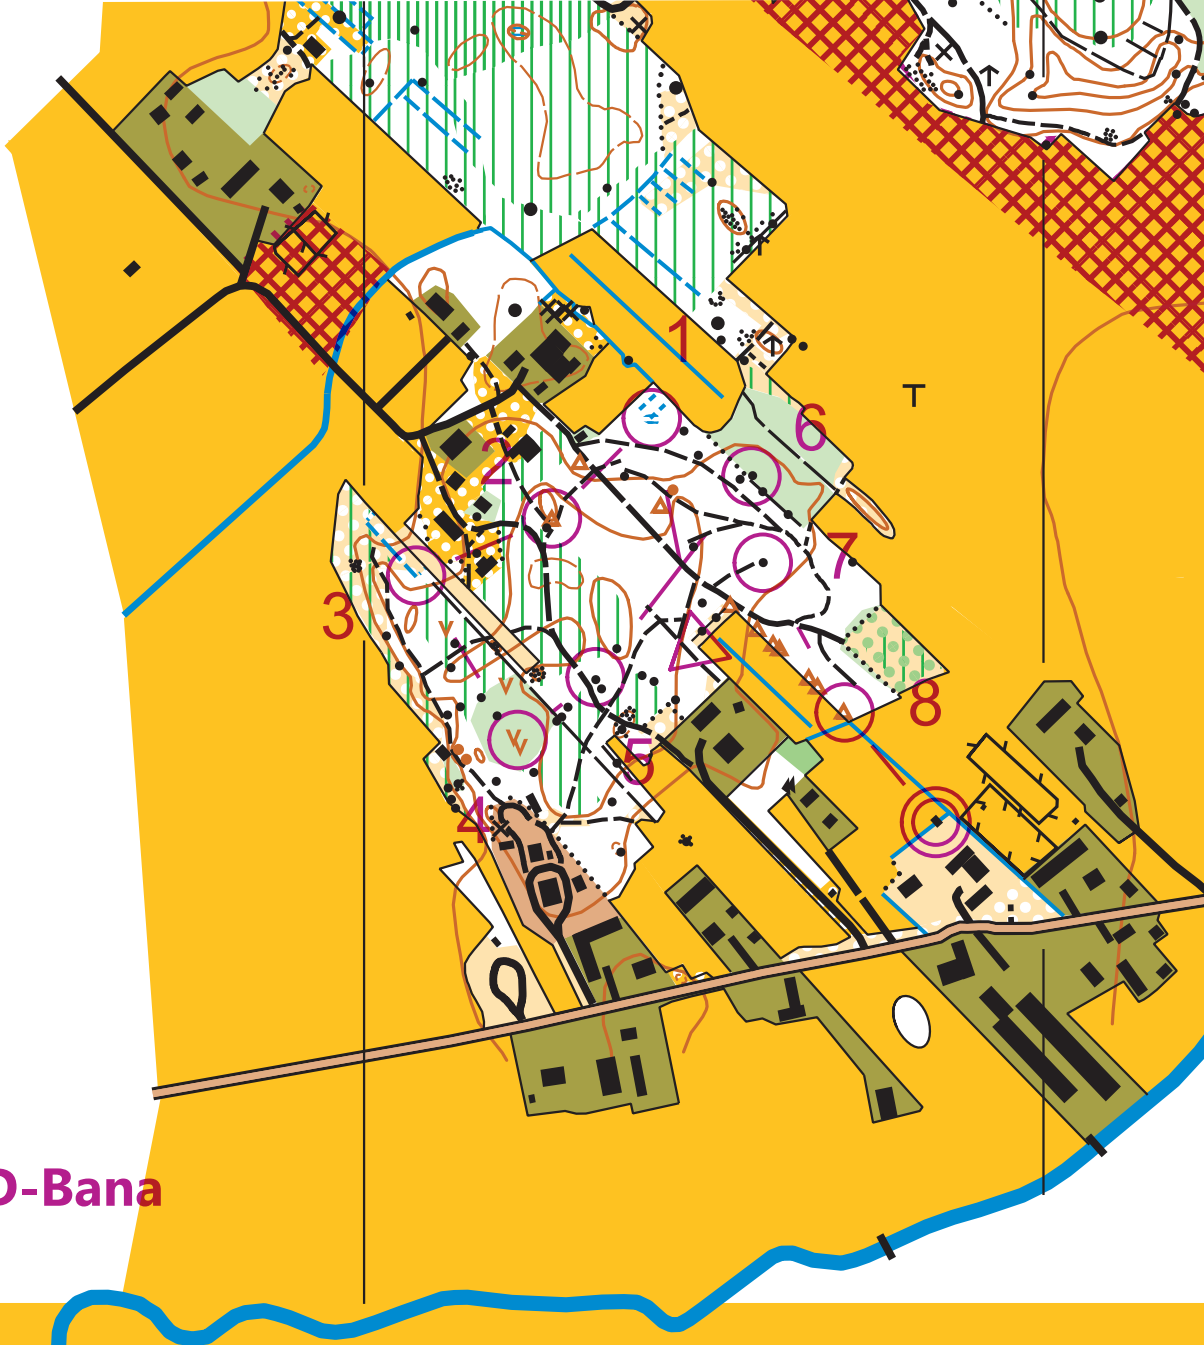

Måndagsbommen 3.6.2024

Måndagsbommen 3.6.2024				
D-Bana	1,2 km			
1	148	≡	10x 10	⊙
2	142	×		⊙
3	156	≡		∇
4	136	↑	∇	⊙
5	137	▲	2,0m	⊙
6	129	↗	▲	1,0m ⊙
7	141	▲	1,5m	⊙
8	130	×		⊙
		90 m		

Heljobacka
1:5000 / 2,5m