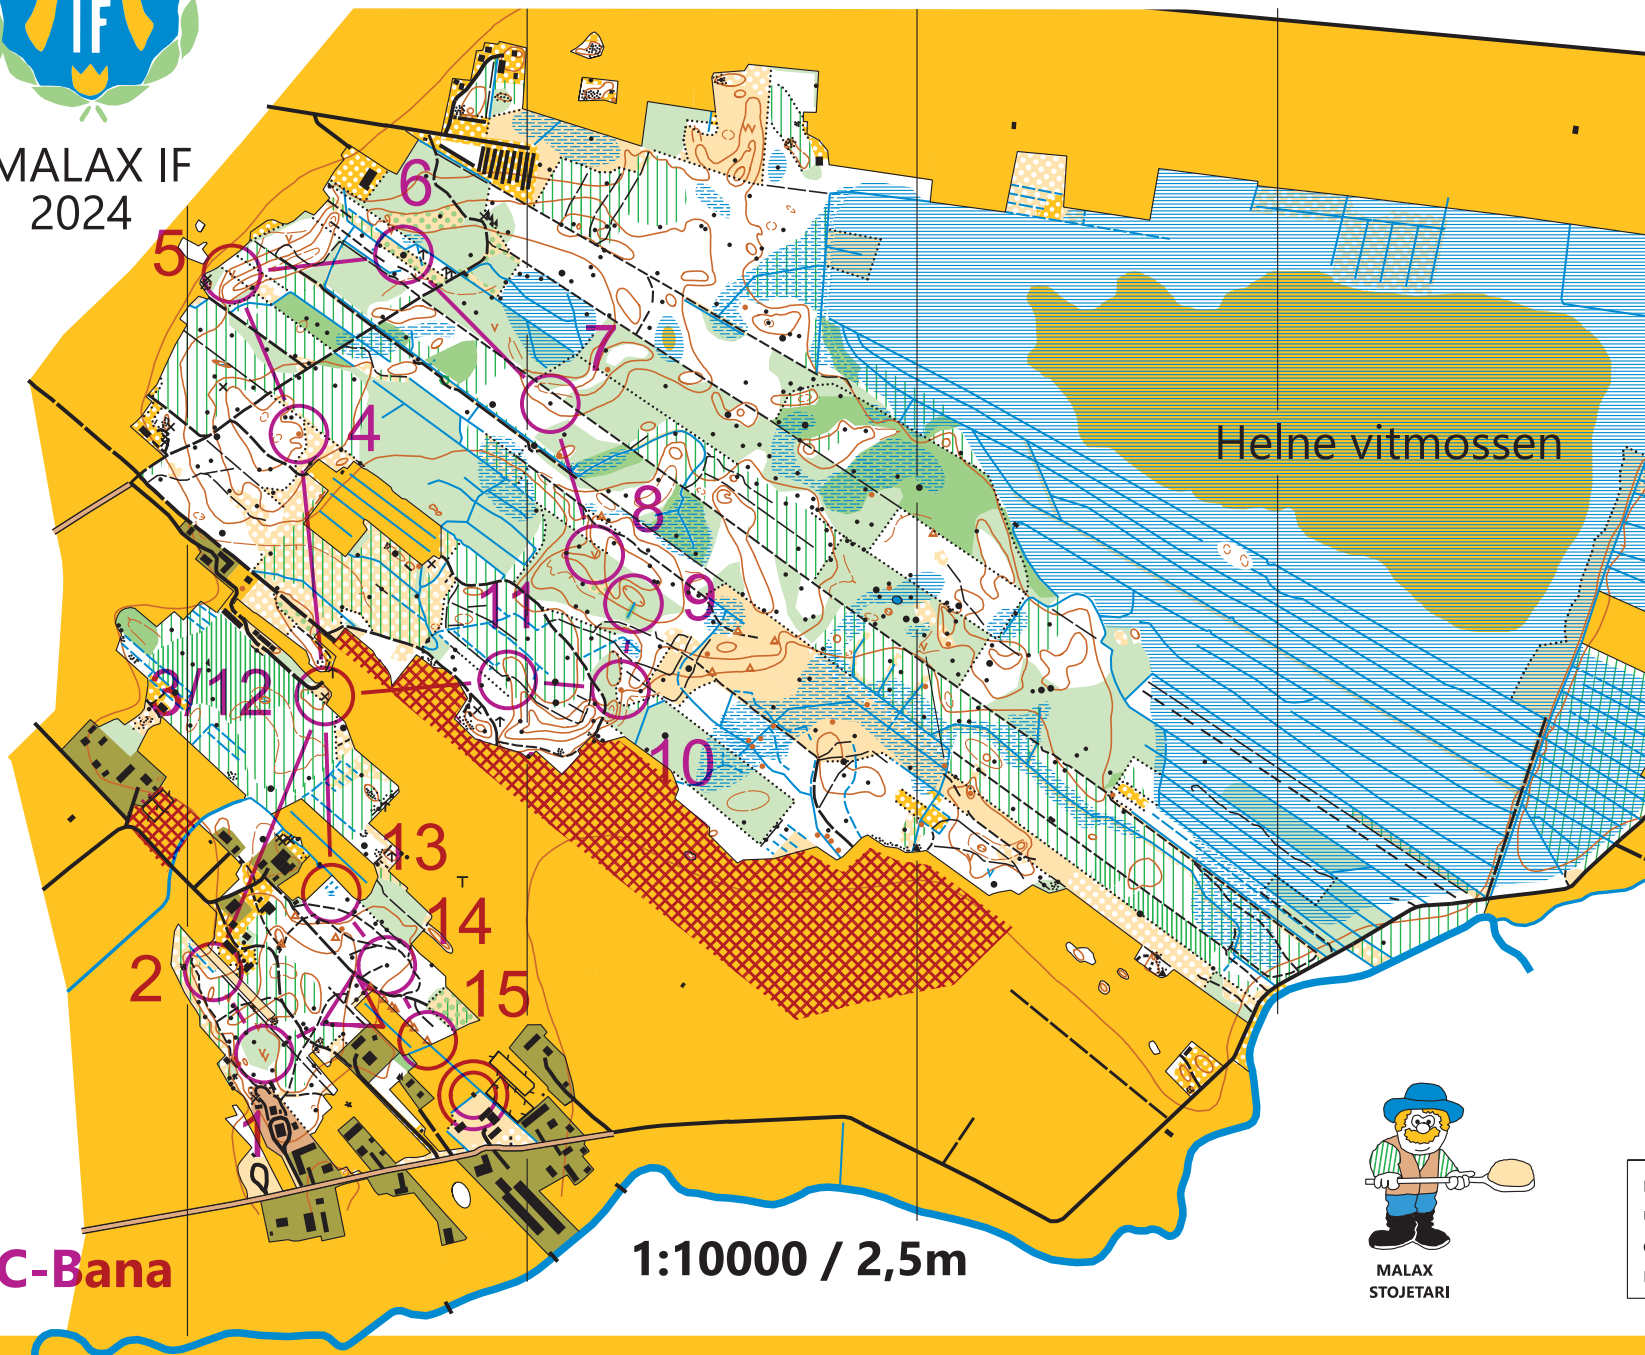

MALAX IF
2024

Måndagsbommen 3.6.2024

Orienteringskarta / Suunnistuskartta

STORTELSAR

Malax / Maalahti

1:10000 / 2,5m

Måndagsbommen 3.6.2024				
C-Bana	3,3 km			
1	136	↑	∇	□
2	156	300		∇
3	139	×		○
4	153	●		○
5	157	∇		□
6	143	▲	2,0m	○
7	144	▲	1,5m	○
8	140	∇		○
9	127	300		⌘
10	152	●		○
11	149	▲	1,5m	○
12	139	×		○
13	148	≡	10x10	○
14	141	▲	1,5m	○
15	130	×		○

90 m

C-Bana

1:10000 / 2,5m

MALAX
STOJETARI

Senast uppdaterad 19.5.2024

Kartritäre:	Andreas Öhman, Ocad 9090
Uppdatering:	Andreas Öhman, -20, -21, -23, -24
Grundmaterial:	Grundkarta, flygfoto, drönarfoto
Kartnummer:	110210