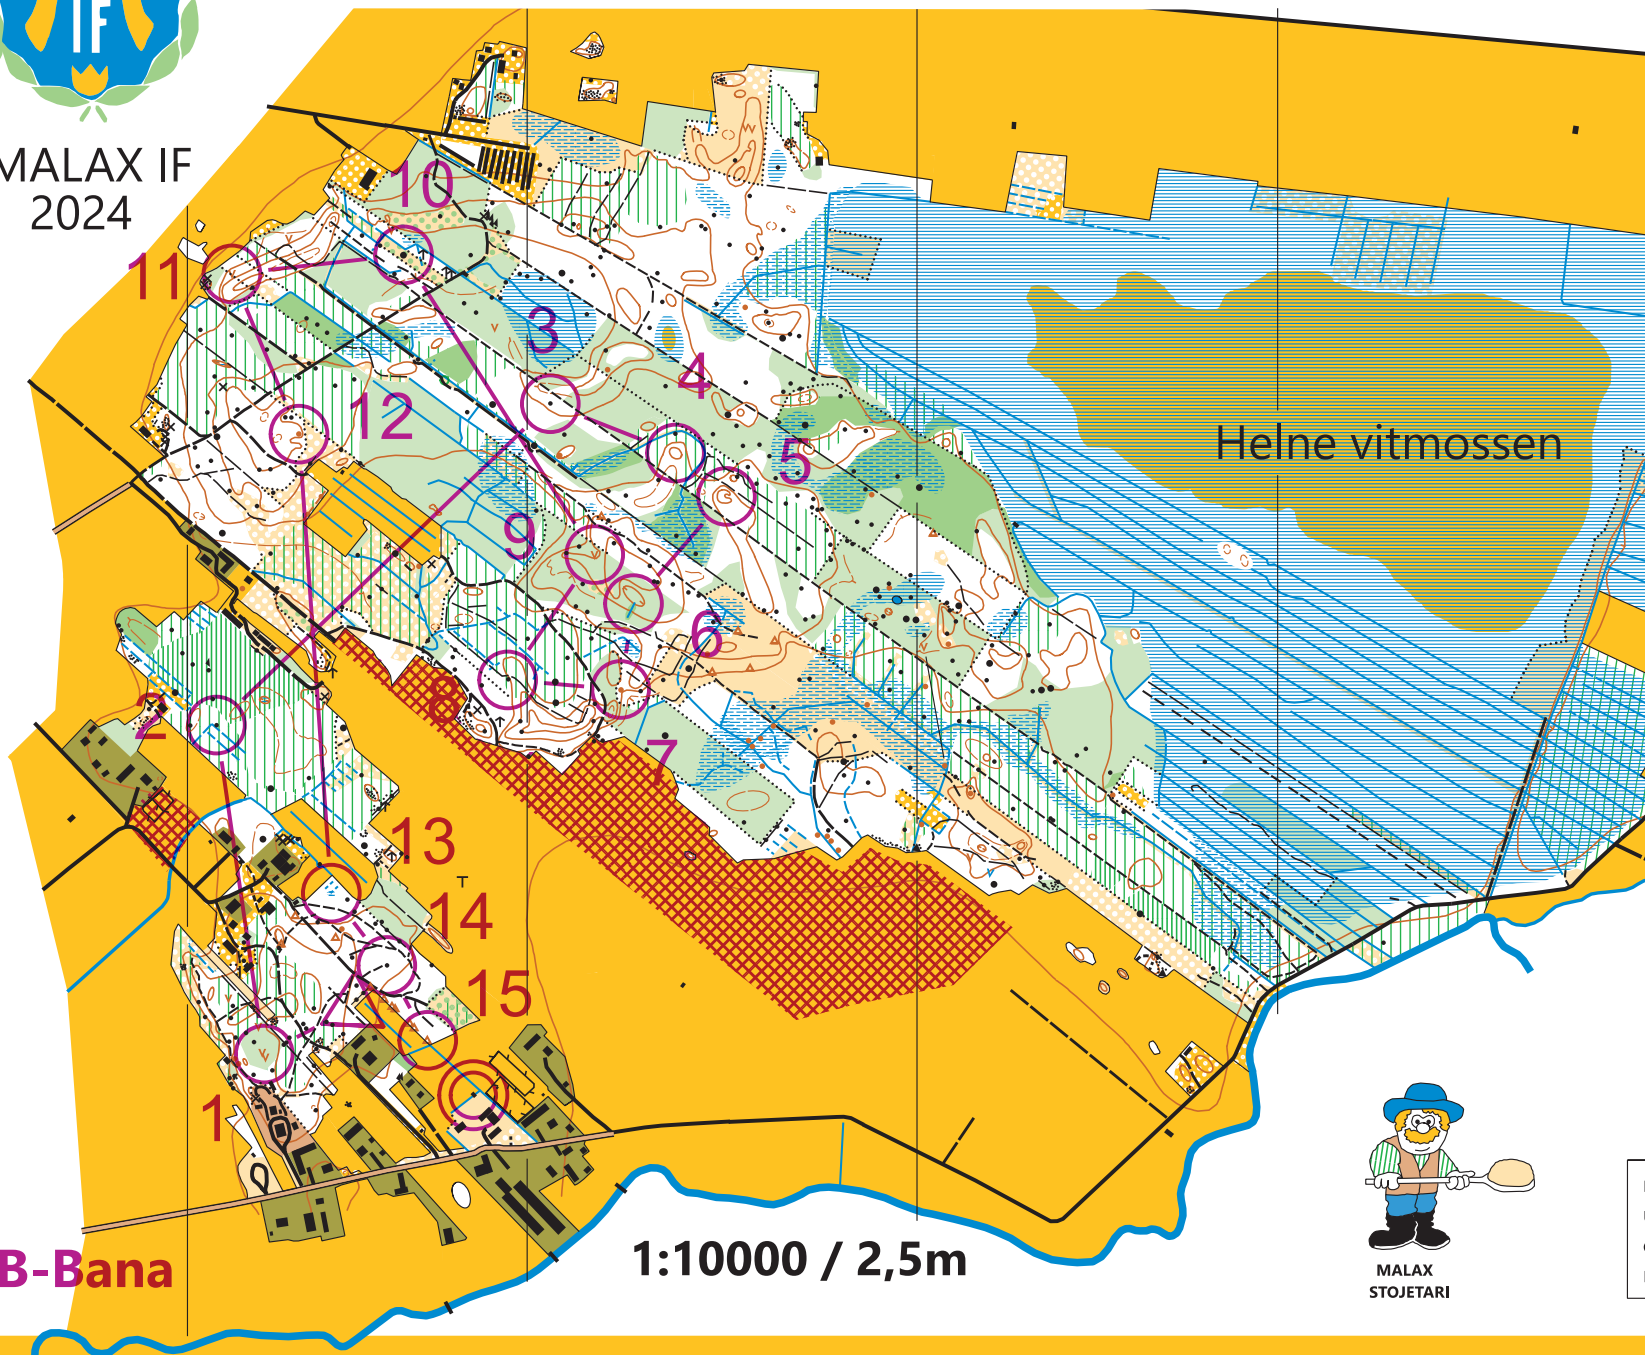

MALAX IF
2024

Orienteringskarta / Suunnistuskartta

Måndagsbommen 3.6.2024

STORTELSAR

Malax / Maalahti

1:10000 / 2,5m

Måndagsbommen 3.6.2024

B-Bana	4,2 km			
1	136	↑	∇	□
2	158	▲	1,5m	○
3	144	▲	1,5m	○
4	123	○		∩
5	125	∩		∩
6	127	3002		↗
7	152	●		Q
8	149	▲	1,5m	○
9	140	∇		Q
10	143	▲	2,0m	○
11	157	∇		□
12	153	●		Q
13	148	≡	10x 10	Q
14	141	▲	1,5m	Q
15	130	×		Q

90 m

B-Bana

1:10000 / 2,5m

MALAX
STOJETARI

Senast uppdaterad 19.5.2024

Kartritäre:	Andreas Öhman, Ocad 9090
Uppdatering:	Andreas Öhman, -20, -21, -23, -24
Grundmaterial:	Grundkarta, flygfoto, drönarfoto
Kartnummer:	110210