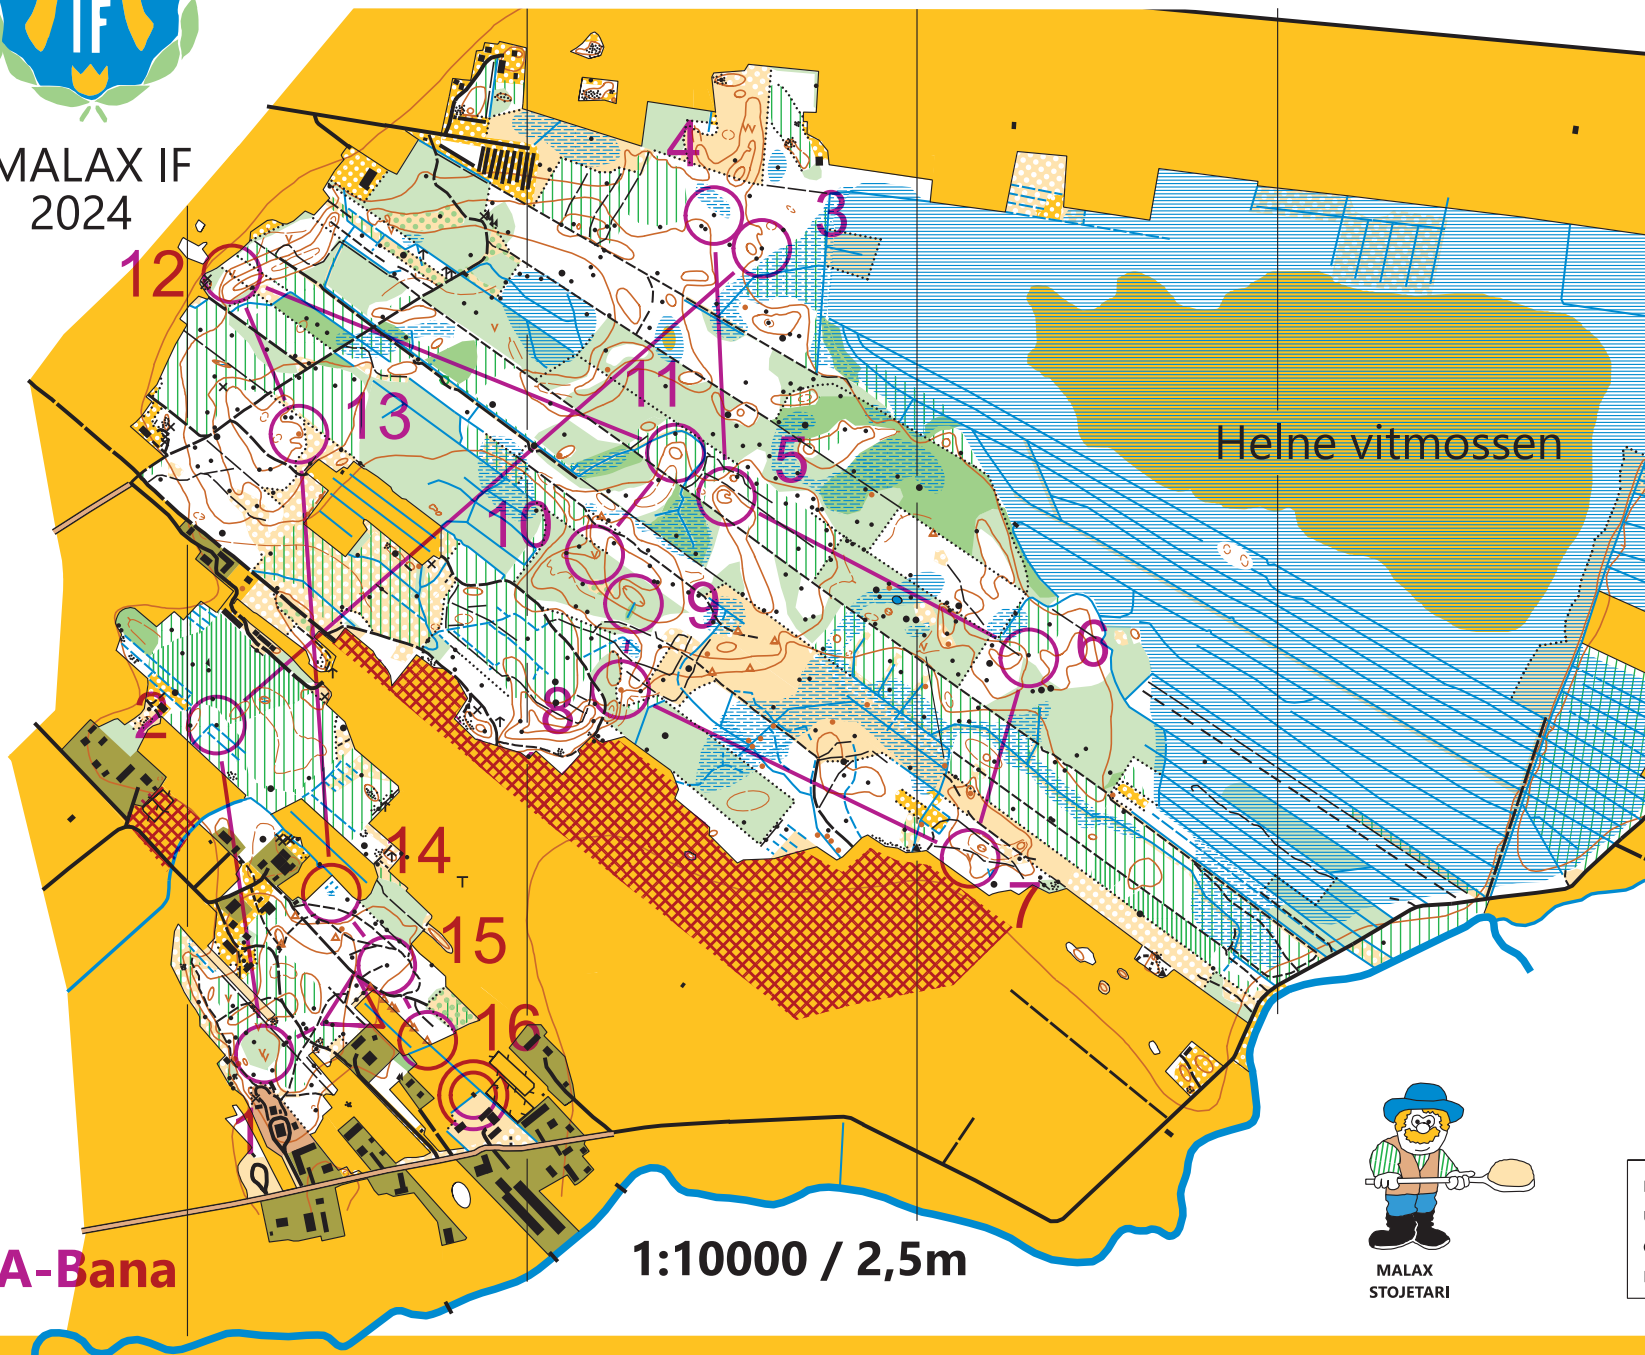

MALAX IF
2024

Måndagsbommen 3.6.2024

Orienteringskarta / Suunnistuskartta

STORTELSAR

Malax / Maalahti

1:10000 / 2,5m

Måndagsbommen 3.6.2024				
A-Bana	5,6 km			
1	136	↑	∇	□
2	158	▲	1,5m	○
3	122	↑	▲	1,2m
4	124	▲	1,3m	♀
5	125	∩		∩
6	121	▲	1,5m	○
7	138	∇		□
8	152	●		♀
9	127	3002		♂
10	140	∩		♀
11	123	○		♂
12	157	∇		□
13	153	●		♀
14	148	≡	10x 10	♀
15	141	▲	1,5m	♀
16	130	×		♂

○ 90 m ○

Senast uppdaterad 19.5.2024

Kartritäre:	Andreas Öhman, Ocad 9090
Uppdatering:	Andreas Öhman, -20, -21, -23, -24
Grundmaterial:	Grundkarta, flygfoto, drönarfoto
Kartnummer:	110210

1:10000 / 2,5m

A-Bana