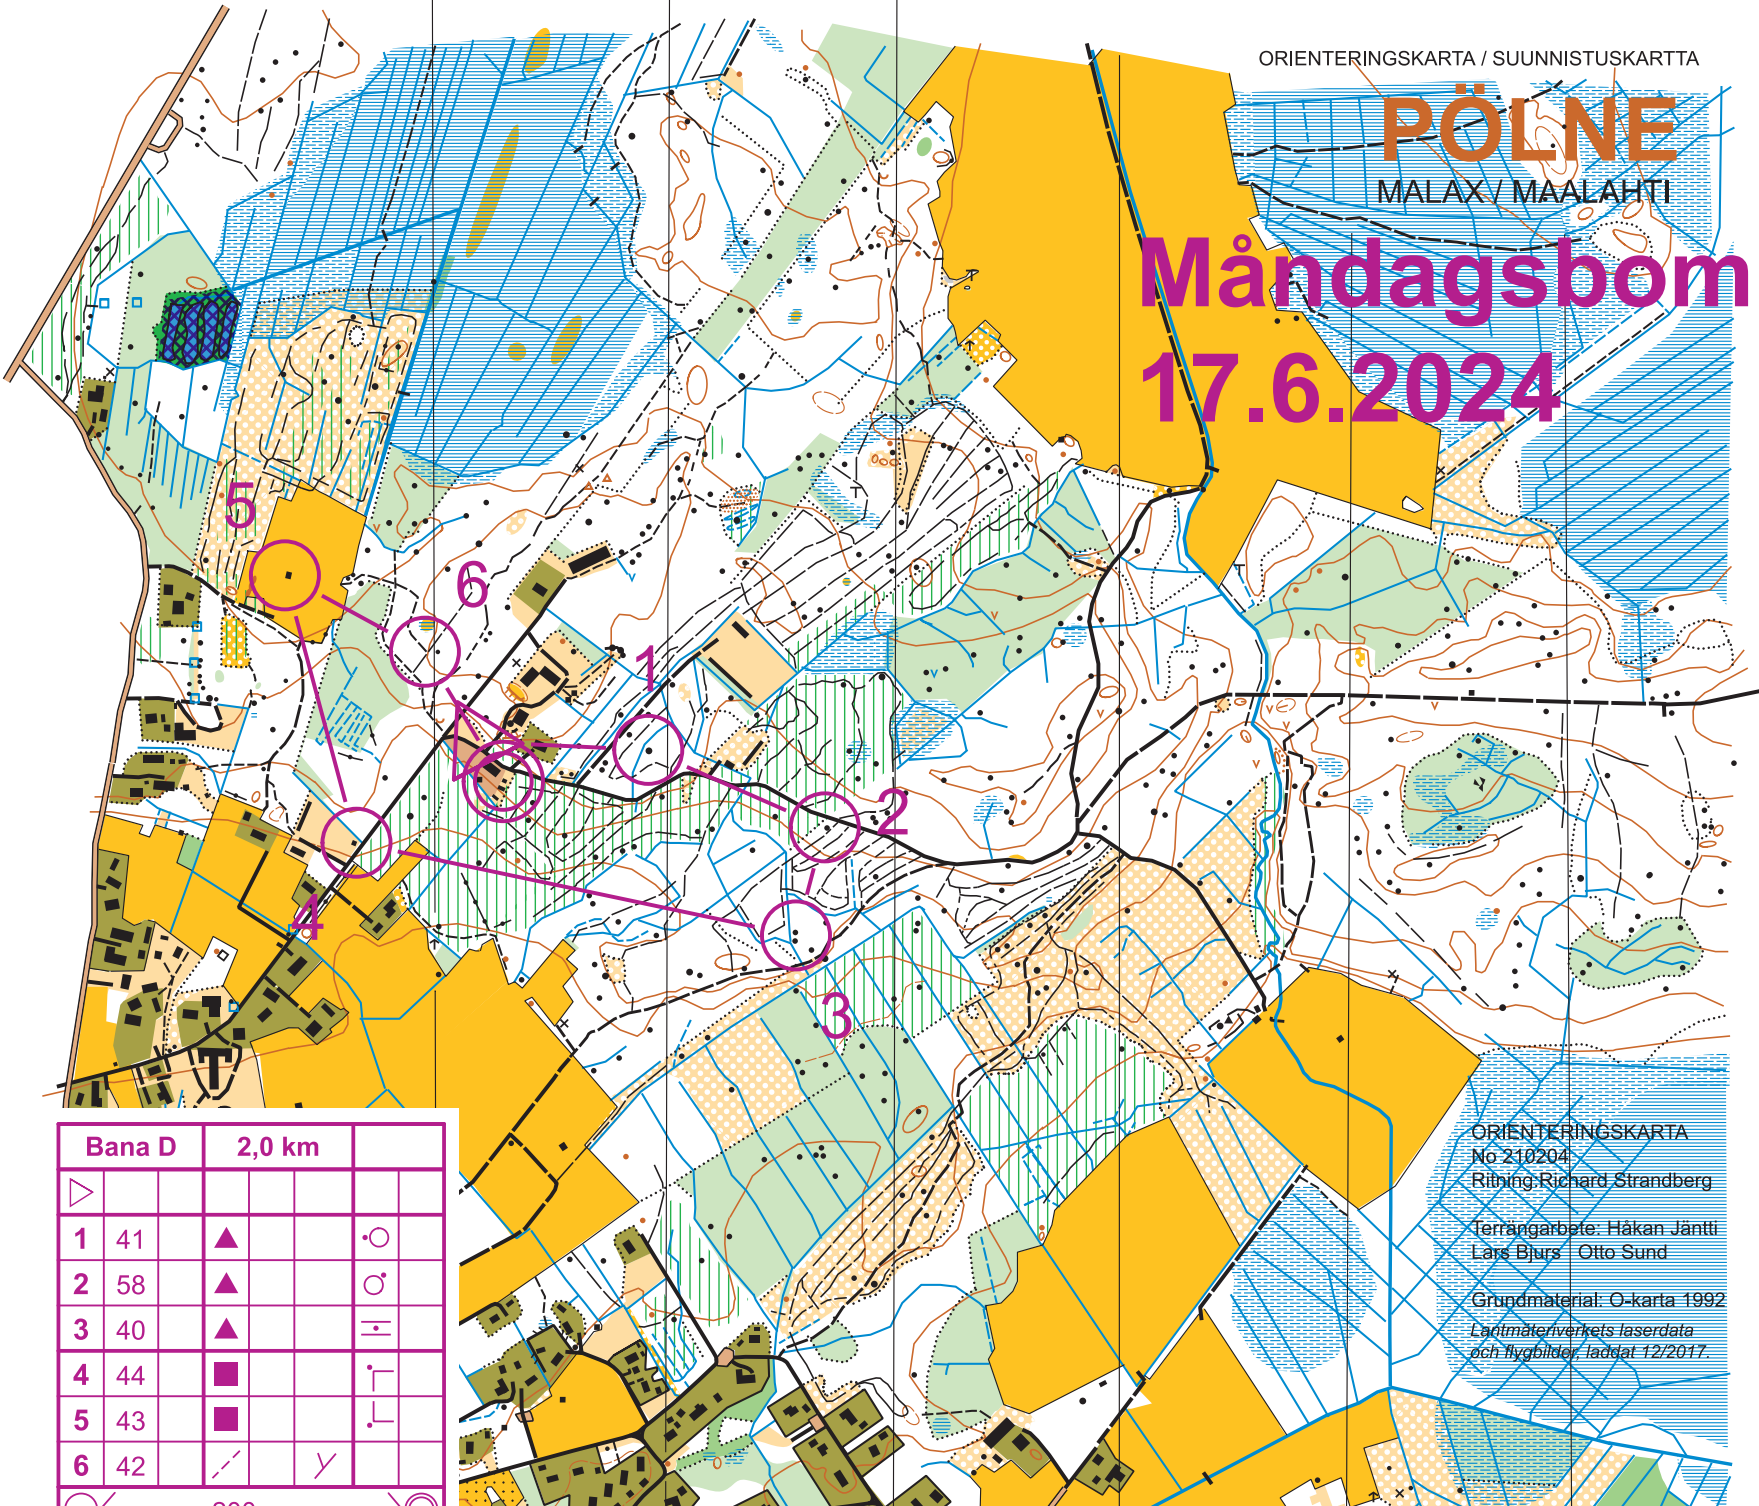

PÖLNE

MALAX / MAALAHTI

Måndagsbom 17.6.2024

Bana D		2,0 km			
1	41	▲			○
2	58	▲			○
3	40	▲			
4	44	■			└┘
5	43	■			└┘
6	42	┌	γ		

200 m

ORIENTERINGSKARTA
No 210204
Ritning: Richard Strandberg

Terrängarbete: Håkan Jäntti
Lars Bjurs - Otto Sund

Grundmaterial: O-karta 1992
Lantmäteriverkets laserdata
och flygbilder, laddat 12/2017.