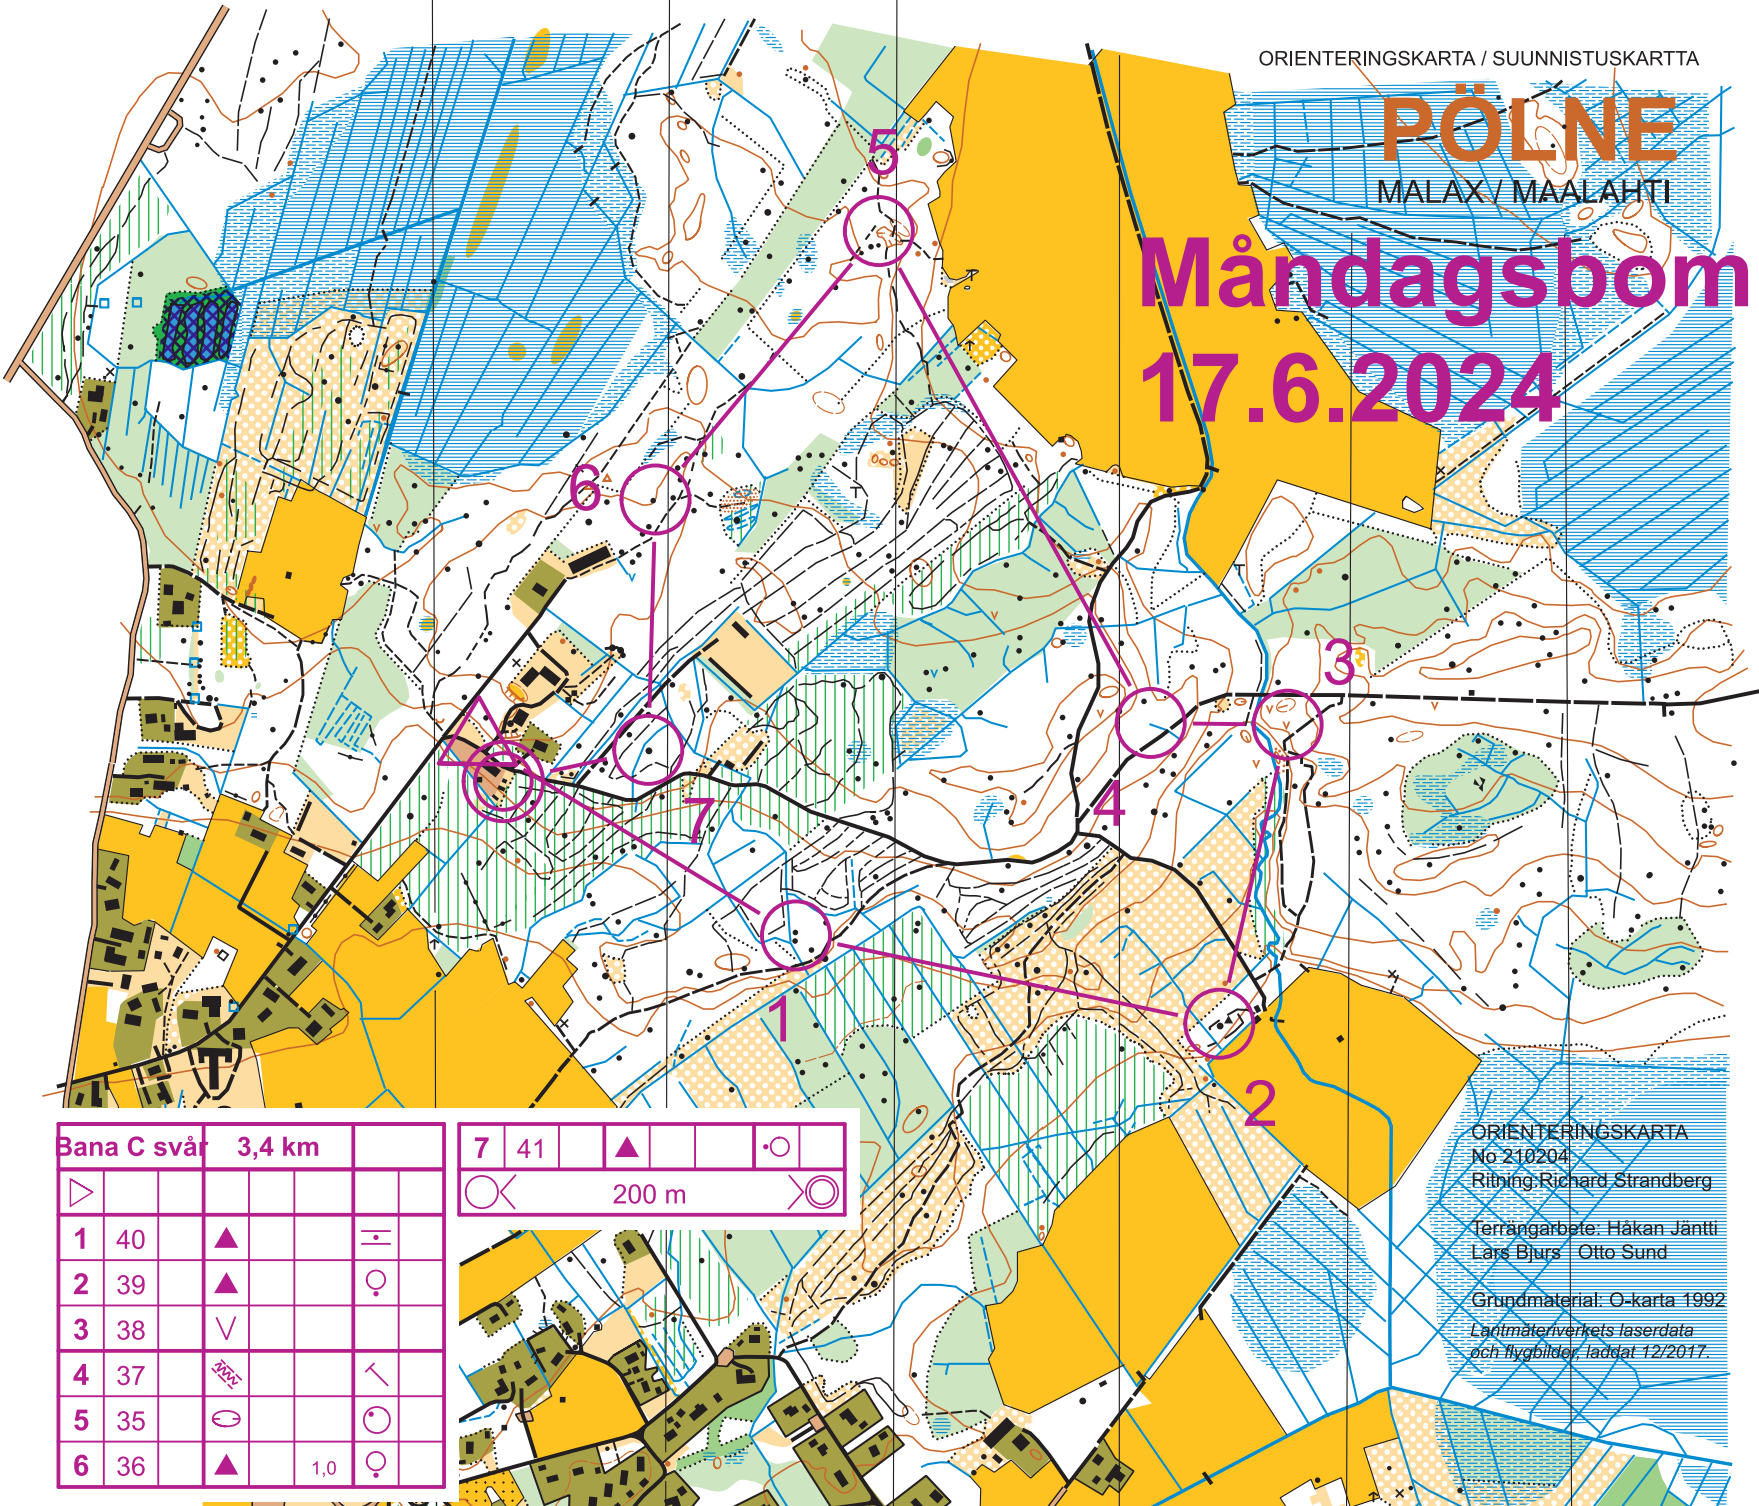

PÖLNE

MALAX / MAALAHTI

Måndagsbom 17.6.2024

Bana C svår	3,4 km			
1	40	▲		≡
2	39	▲		♀
3	38	∇		
4	37	⚡		↖
5	35	⊖		⊙
6	36	▲	1.0	♀

7 41 ▲ ○

⊗ 200 m ⊗

ORIENTERINGSKARTA
No 210204
Ritning: Richard Strandberg

Terrängarbete: Håkan Jäntti
Lars Bjurs Otto Sund

Grundmaterial: O-karta 1992
Lantmäteriverkets laserdata
och flygbilder, laddat 12/2017.