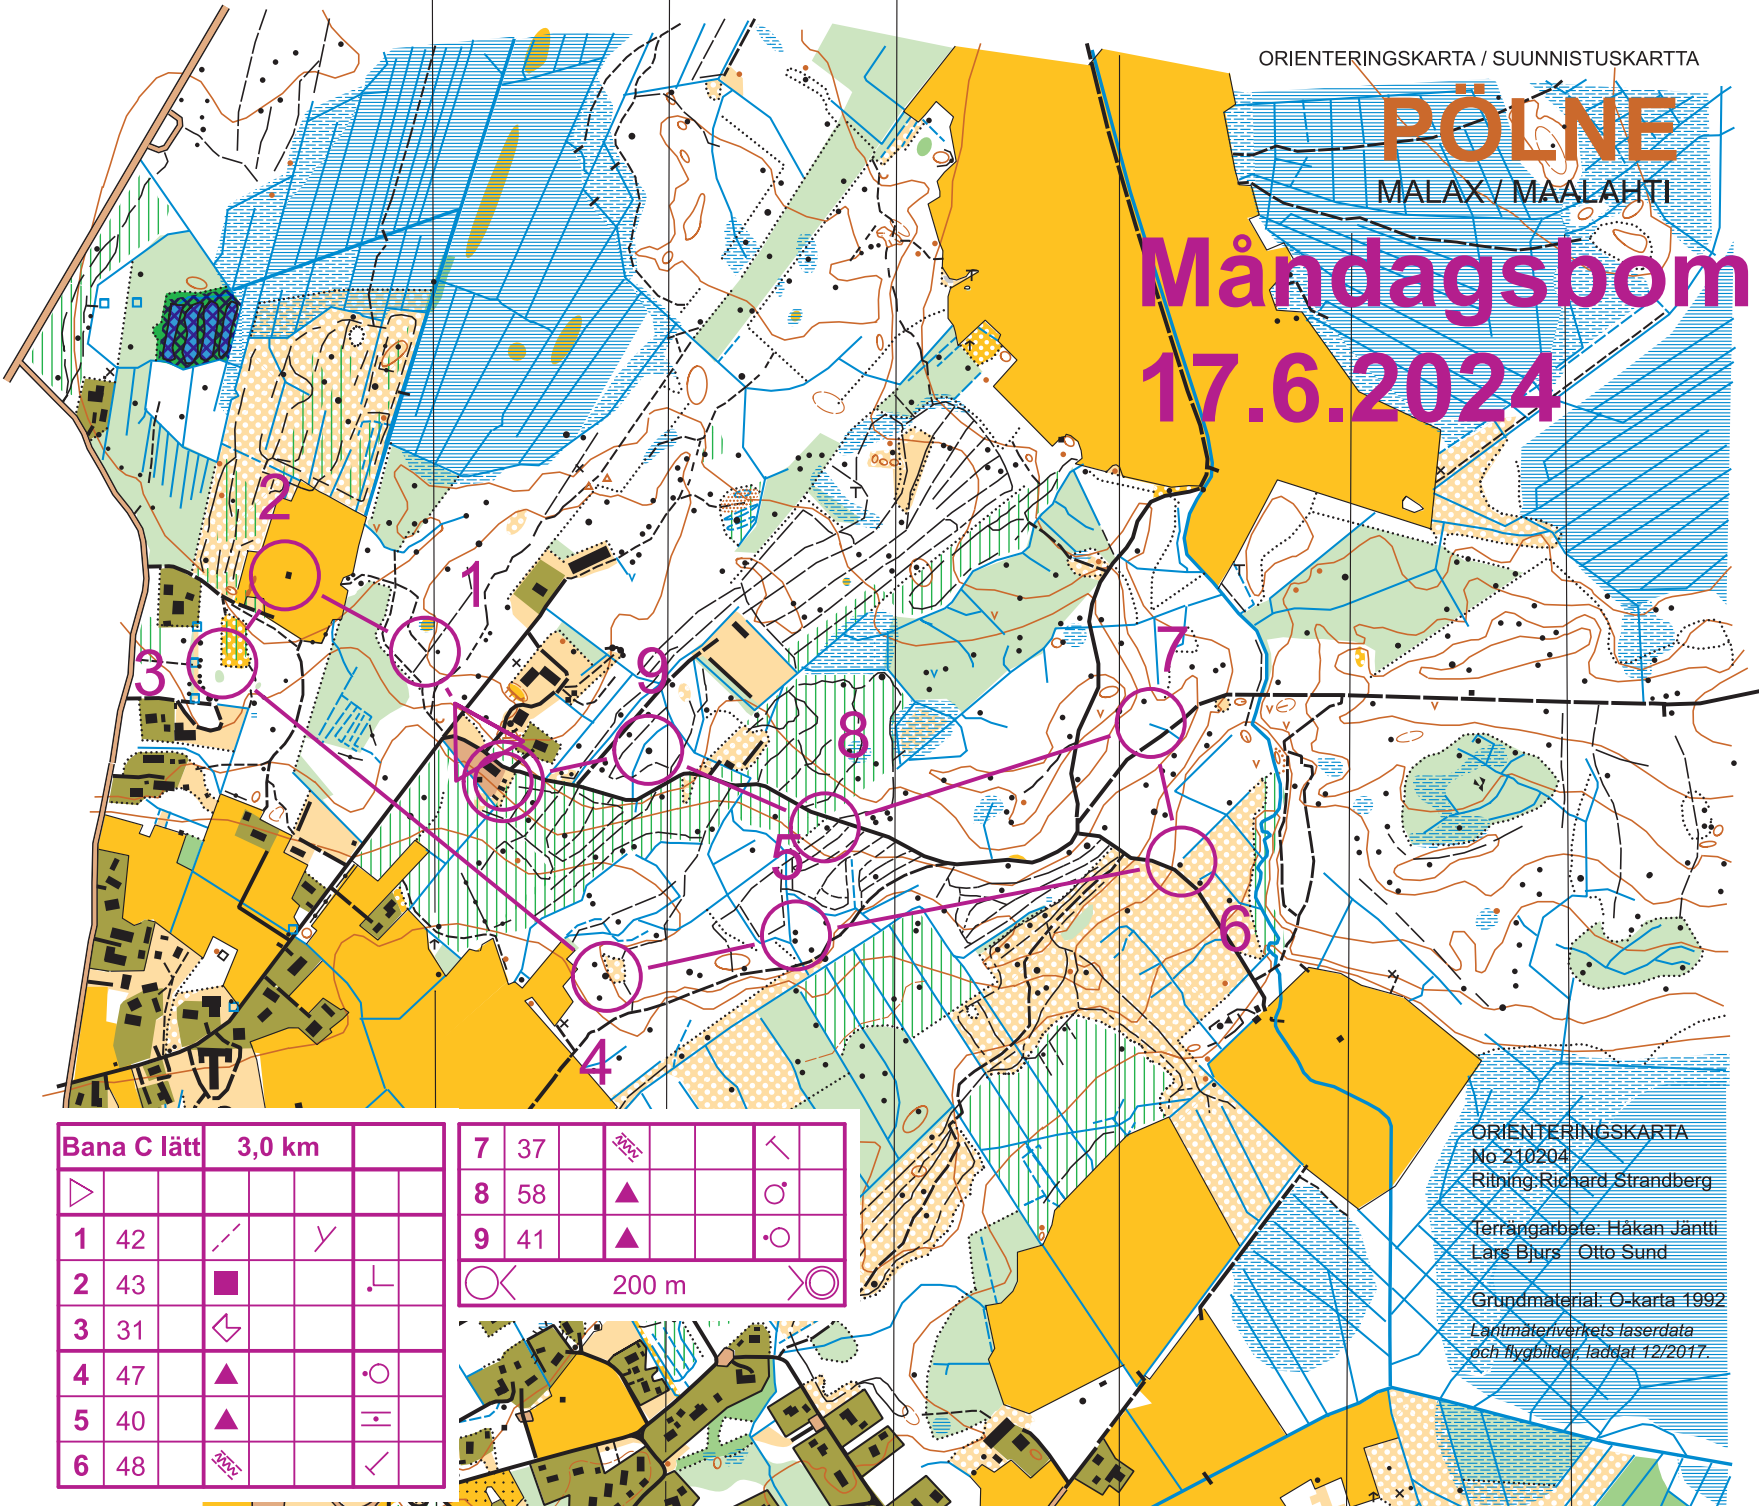

PÖLNE

MALAX / MAALAHTI

Måndagsbom

17.6.2024

Bana C lätt	3,0 km		
1	42	↘	∩
2	43	■	└
3	31	↙	
4	47	▲	○
5	40	▲	
6	48	⚓	✓

7	37	⚓	↖
8	58	▲	○
9	41	▲	○
		200 m	

ORIENTERINGSKARTA
 No 210204
 Ritning: Richard Strandberg
 Terrängarbete: Håkan Jäntti
 Lars Bjurs - Otto Sund
 Grundmaterial: O-karta 1992
 Lantmäteriverkets laserdata
 och flygbilder, laddat 12/2017.