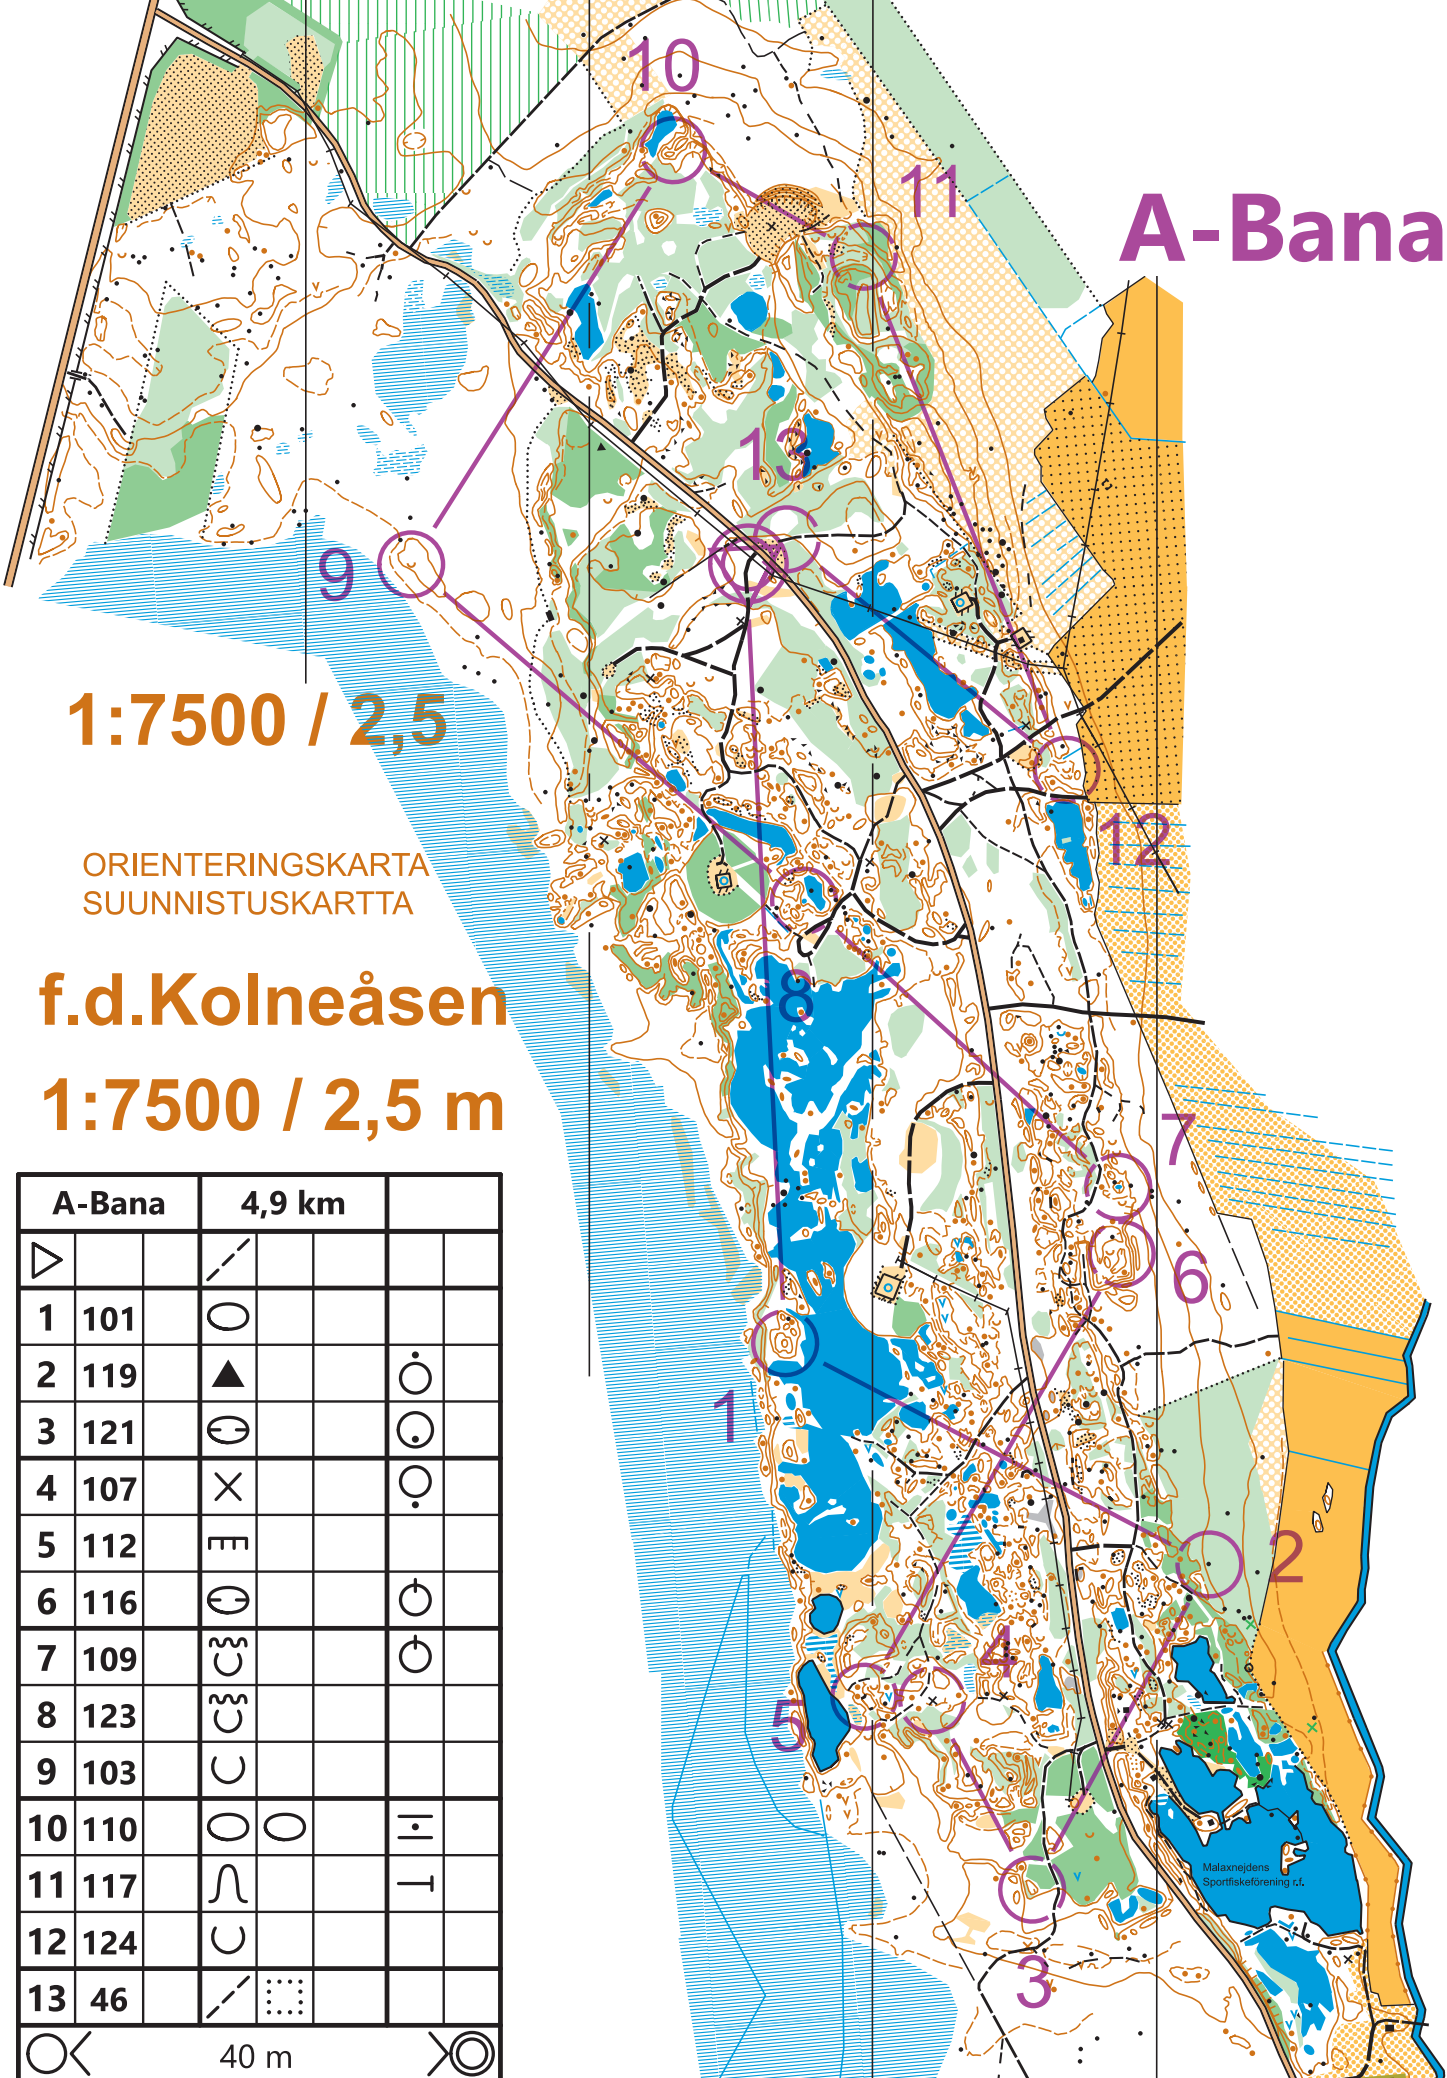

A-Bana

1:7500 / 2,5

ORIENTERINGSKARTA
SUUNNISTUSKARTTA

f.d.Kolneåsen

1:7500 / 2,5 m

A-Bana		4,9 km			
▷		/			
1	101	○			
2	119	▲			○
3	121	⊖			○
4	107	×			○
5	112	E			
6	116	⊖			⊖
7	109	⊖			⊖
8	123	⊖			
9	103	⊖			
10	110	○	○		·
11	117	∩			┌
12	124	⊖			
13	46	/	⋯		

40 m

Måndagsbommen 13.5.2024