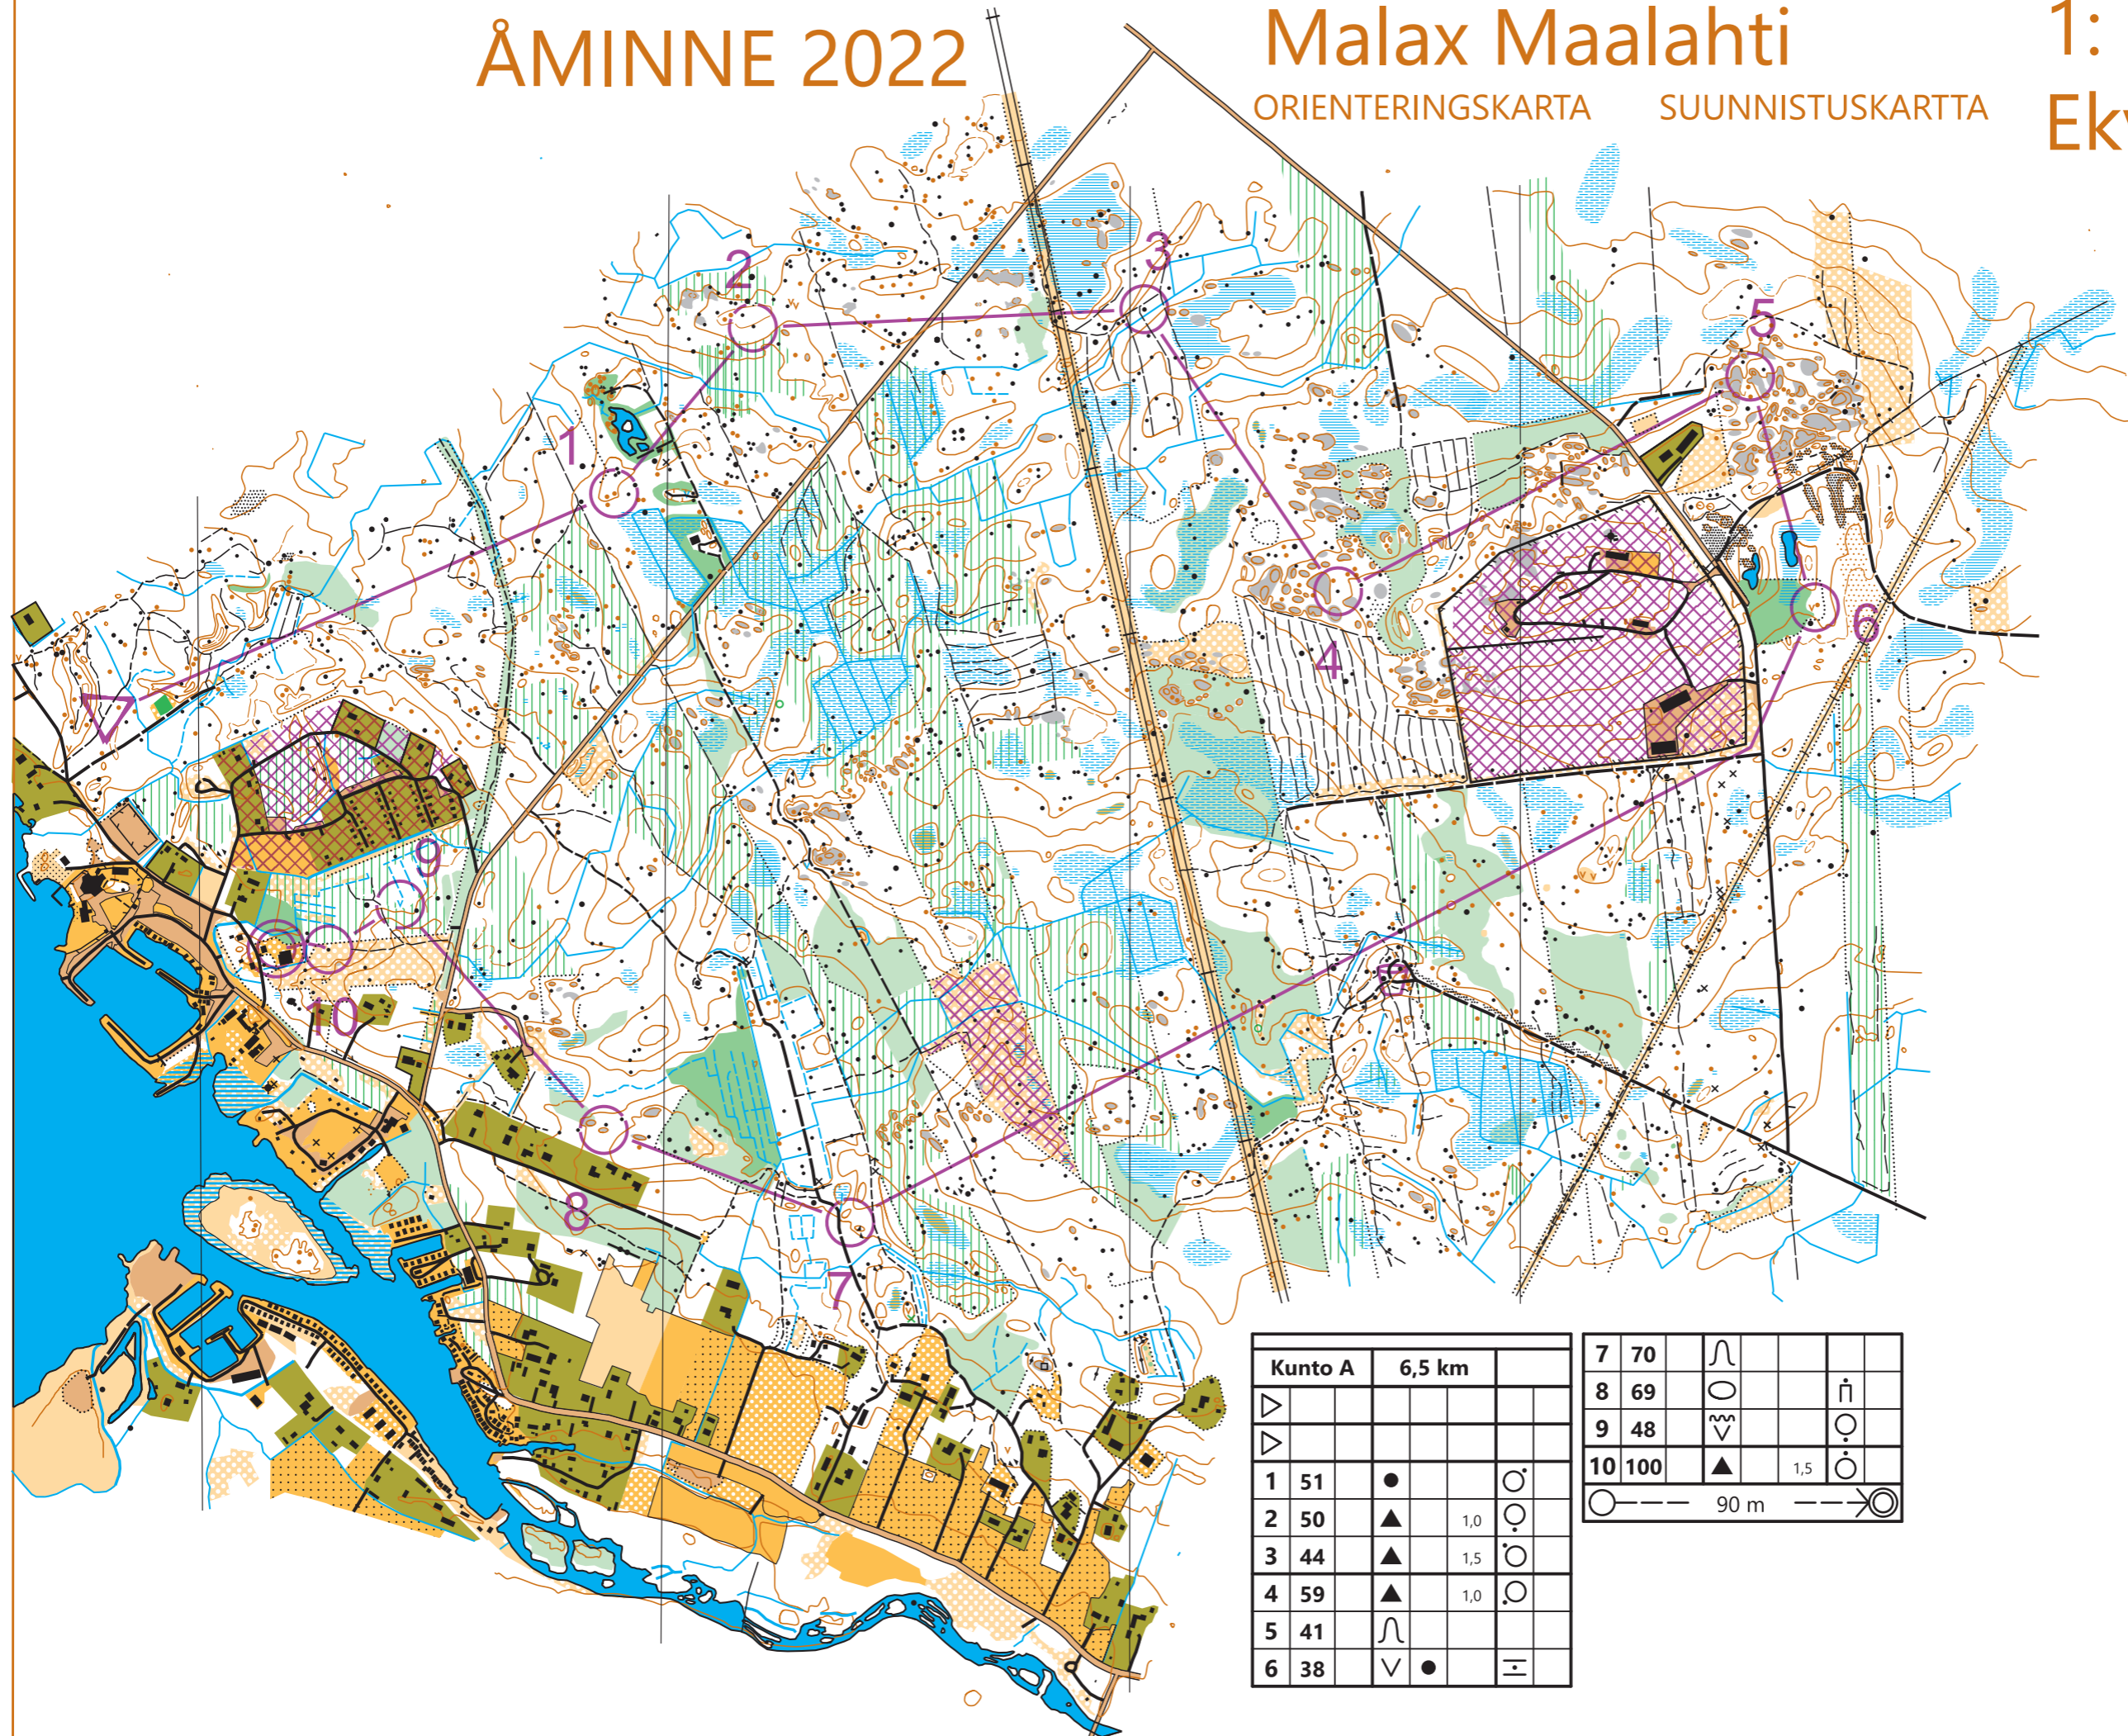

ÅMINNE 2022

Malax Maalahti

1: 10 000
Ekv. 2,5 m

ORIENTERINGSKARTA SUUNNISTUSKARTTA

Kunto A	6,5 km		
1 51	●		○
2 50	▲	1,0	○
3 44	▲	1,5	○
4 59	▲	1,0	○
5 41	∩		
6 38	∇	●	∩

7 70	∩		
8 69	○		∩
9 48	∩		○
10 100	▲	1,5	○

○ — 90 m — ○