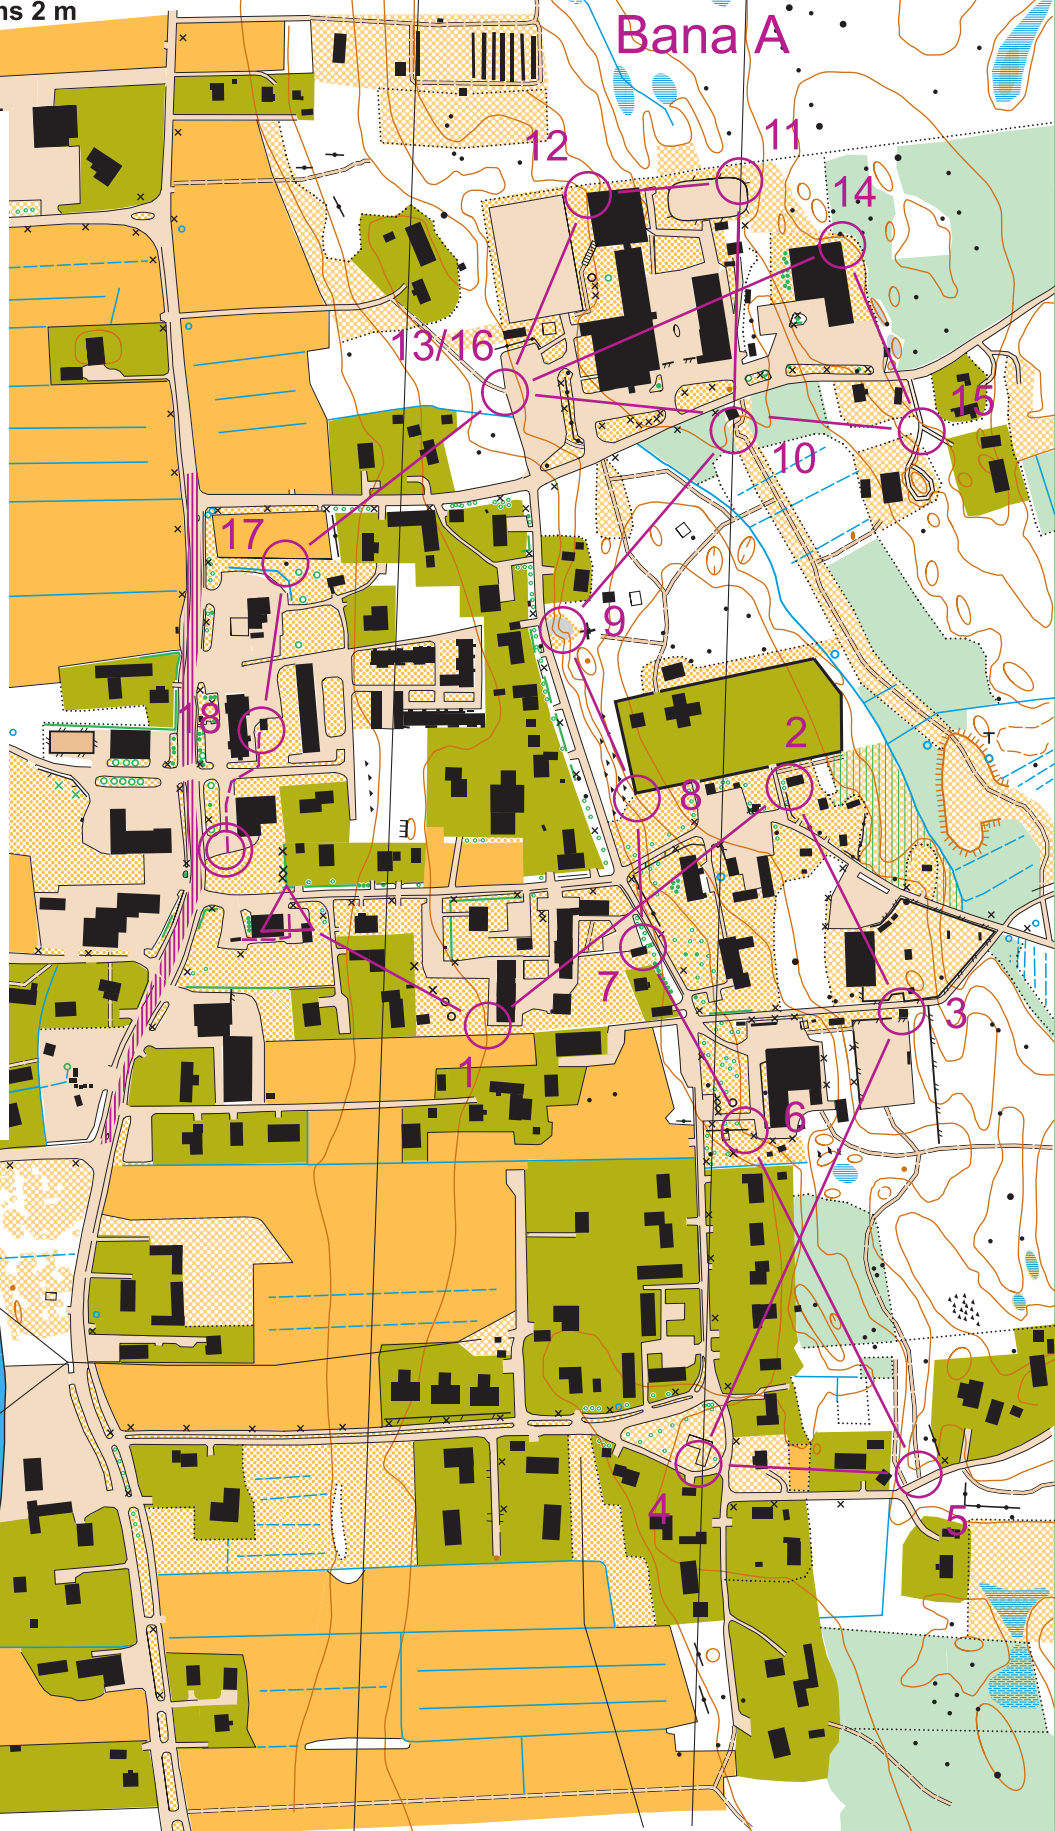

PETALAX CENTRUM

Skala 1: 5000  
Ekvidistans 2 m

Bana A

Bana A		3,3 km			
---		50 m		→△	
1	159	▨		└	
2	130	■		└	
3	139	■		└	
4	137	□		○	
5	138	/	∕	∕	
6	140	⋯		└	
7	128	■		└	
8	129	⋯		└	
9	141	○	☀		
10	152	/		<	
11	144	↗		└	
12	143	■		└	
13	142	▨	∕	∕	
14	146	■		└	
15	148	/	∕		
16	142	▨	∕	∕	
17	153	▲	1,0	○	
18	158	■		○	
○		---		90 m	

MALAX IF  
2017

Orienteringskartnummer xxxxxx
Kartritäre Bengt Lillsjö Tommy Holmback
Tryckeri
Grundmaterial Kommunens baskarta

Skala 1: 5000  
Ekvidistans 2,5 m