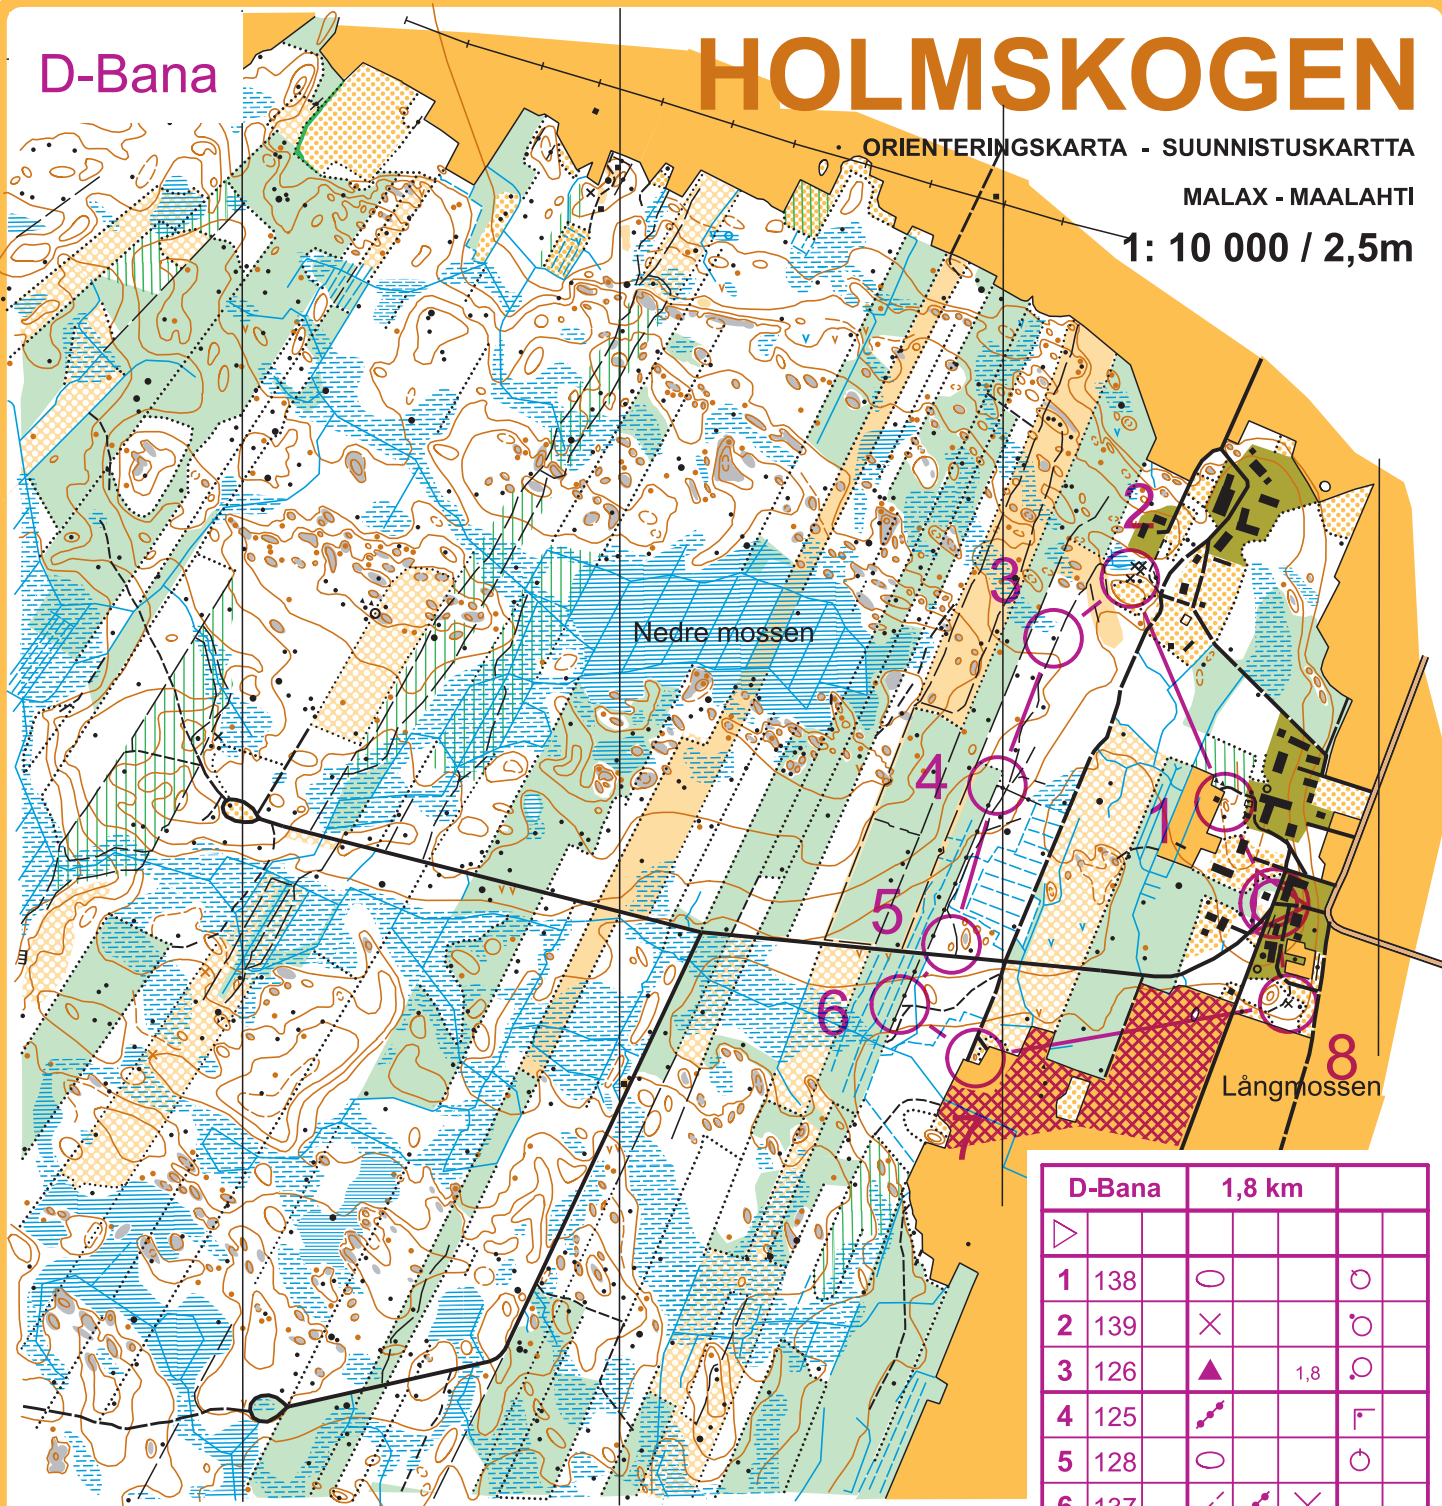

D-Bana

HOLMSKOGEN

ORIENTERINGSKARTA - SUUNNISTUSKARTTA

MALAX - MAALAHTI

1: 10 000 / 2,5m

D-Bana	1,8 km		
1	138	○	○
2	139	×	○
3	126	▲	1,8 ○
4	125	↗	⊥
5	128	○	○
6	137	↘ ↗	×
7	157	○	♀
8	136	×	

130 m

1: 10 000 / 2,5r

Uppdaterad 5.6.2022, AÖ

MALAX IF

Malax Kommun
Maalahden Kunta

Orienteringskartnummer

130219

Kartritäre 2/7 2013

Richard Strandberg

Tryckeri
Holmback

Grundmaterial
Gammal ol-karta

Måndagsbommen 6.6.2022