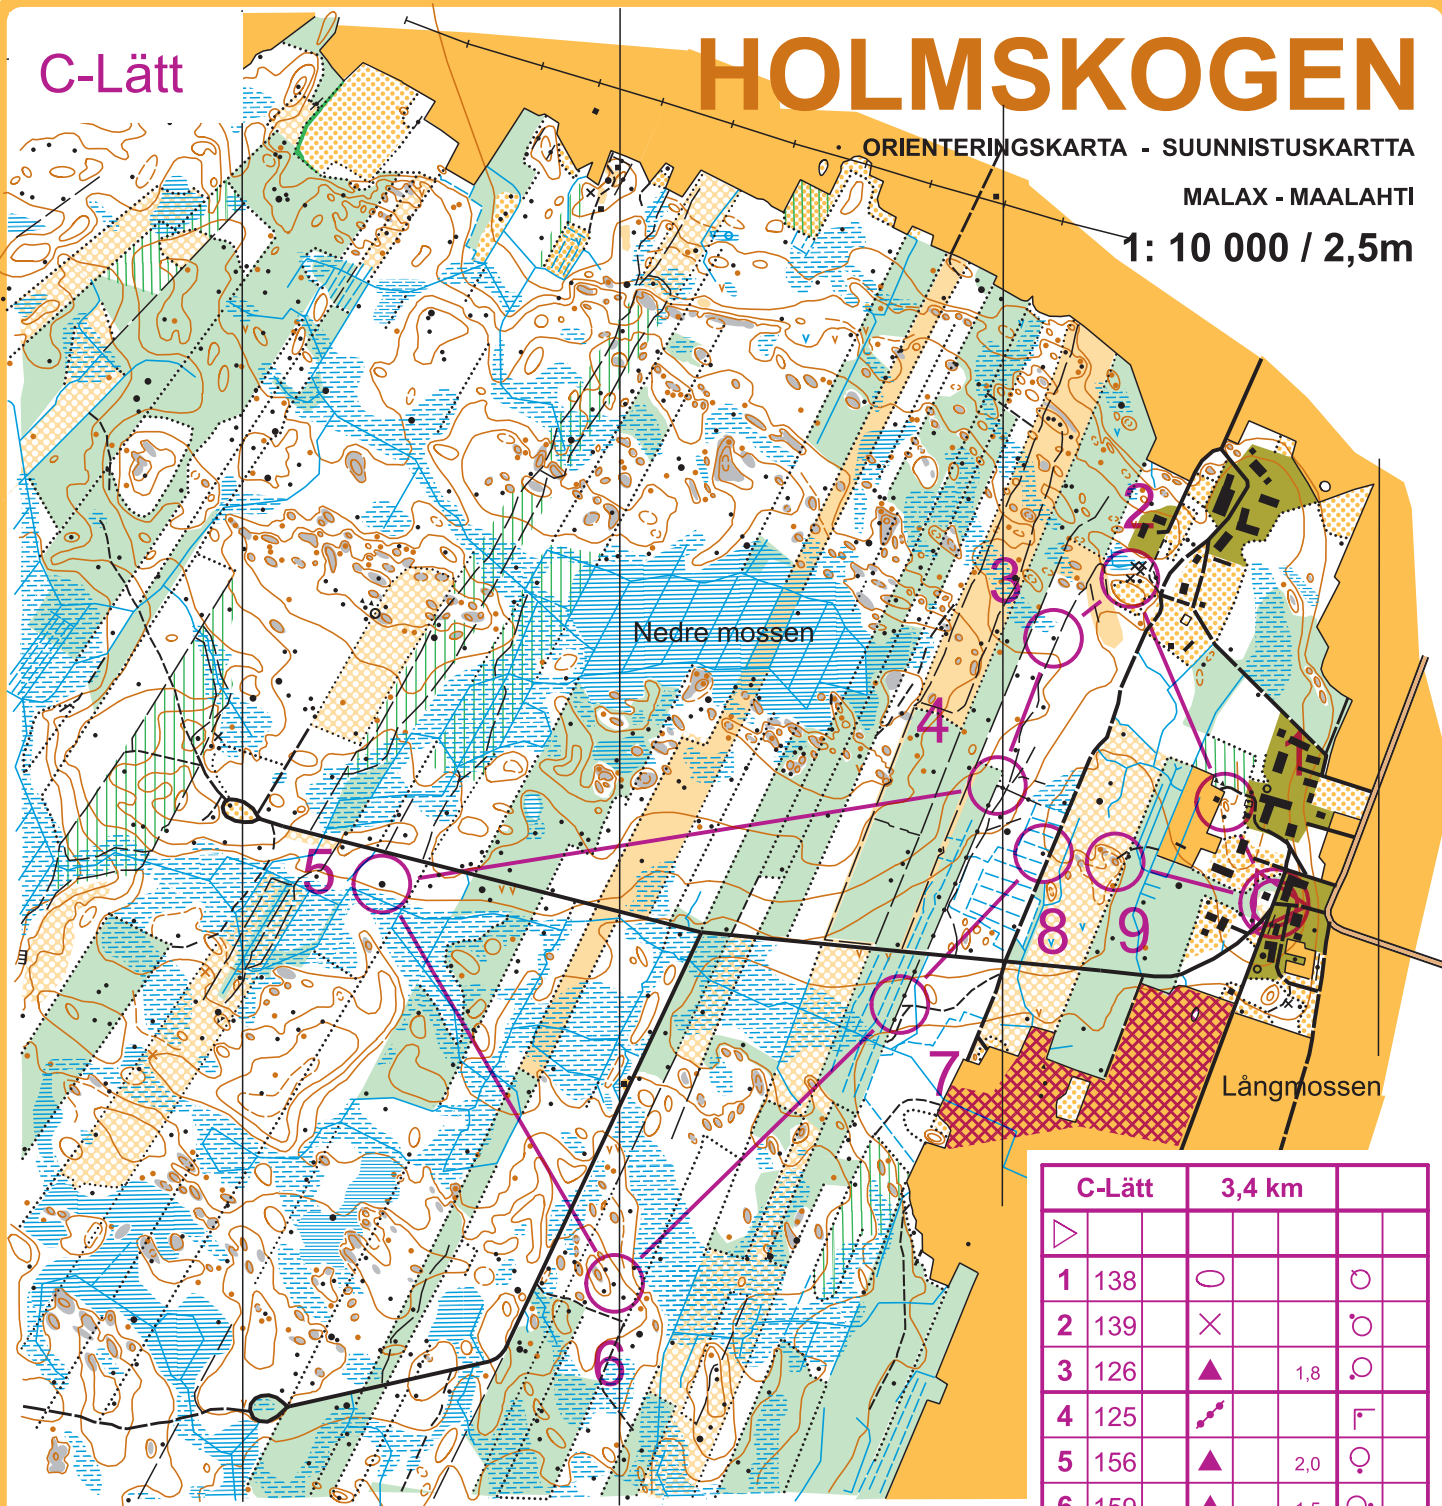

C-Lätt

HOLMSKOGEN

ORIENTERINGSKARTA - SUUNNISTUSKARTTA

MALAX - MAALAHTI

1: 10 000 / 2,5m

1: 10 000 / 2,5r

MALAX IF

Malax Kommun
Maalahden Kunta

Uppdaterad 5.6.2022, AÖ

	C-Lätt	3,4 km		
▽				
1	138	○		○
2	139	×		○
3	126	▲	1,8	○
4	125	↗		⊞
5	156	▲	2,0	♀
6	159	▲	1,5	○
7	137	↗	×	
8	124	▲	1,0	○
9	129	○		⊞
⊞		220 m		⊞

Orienteringskartnummer

130219

Karritare 2/7 2013

Richard Strandberg

Tryckeri

Holmback

Grundmaterial

Gammal ol-karta

Måndagsbommen 6.6.2022