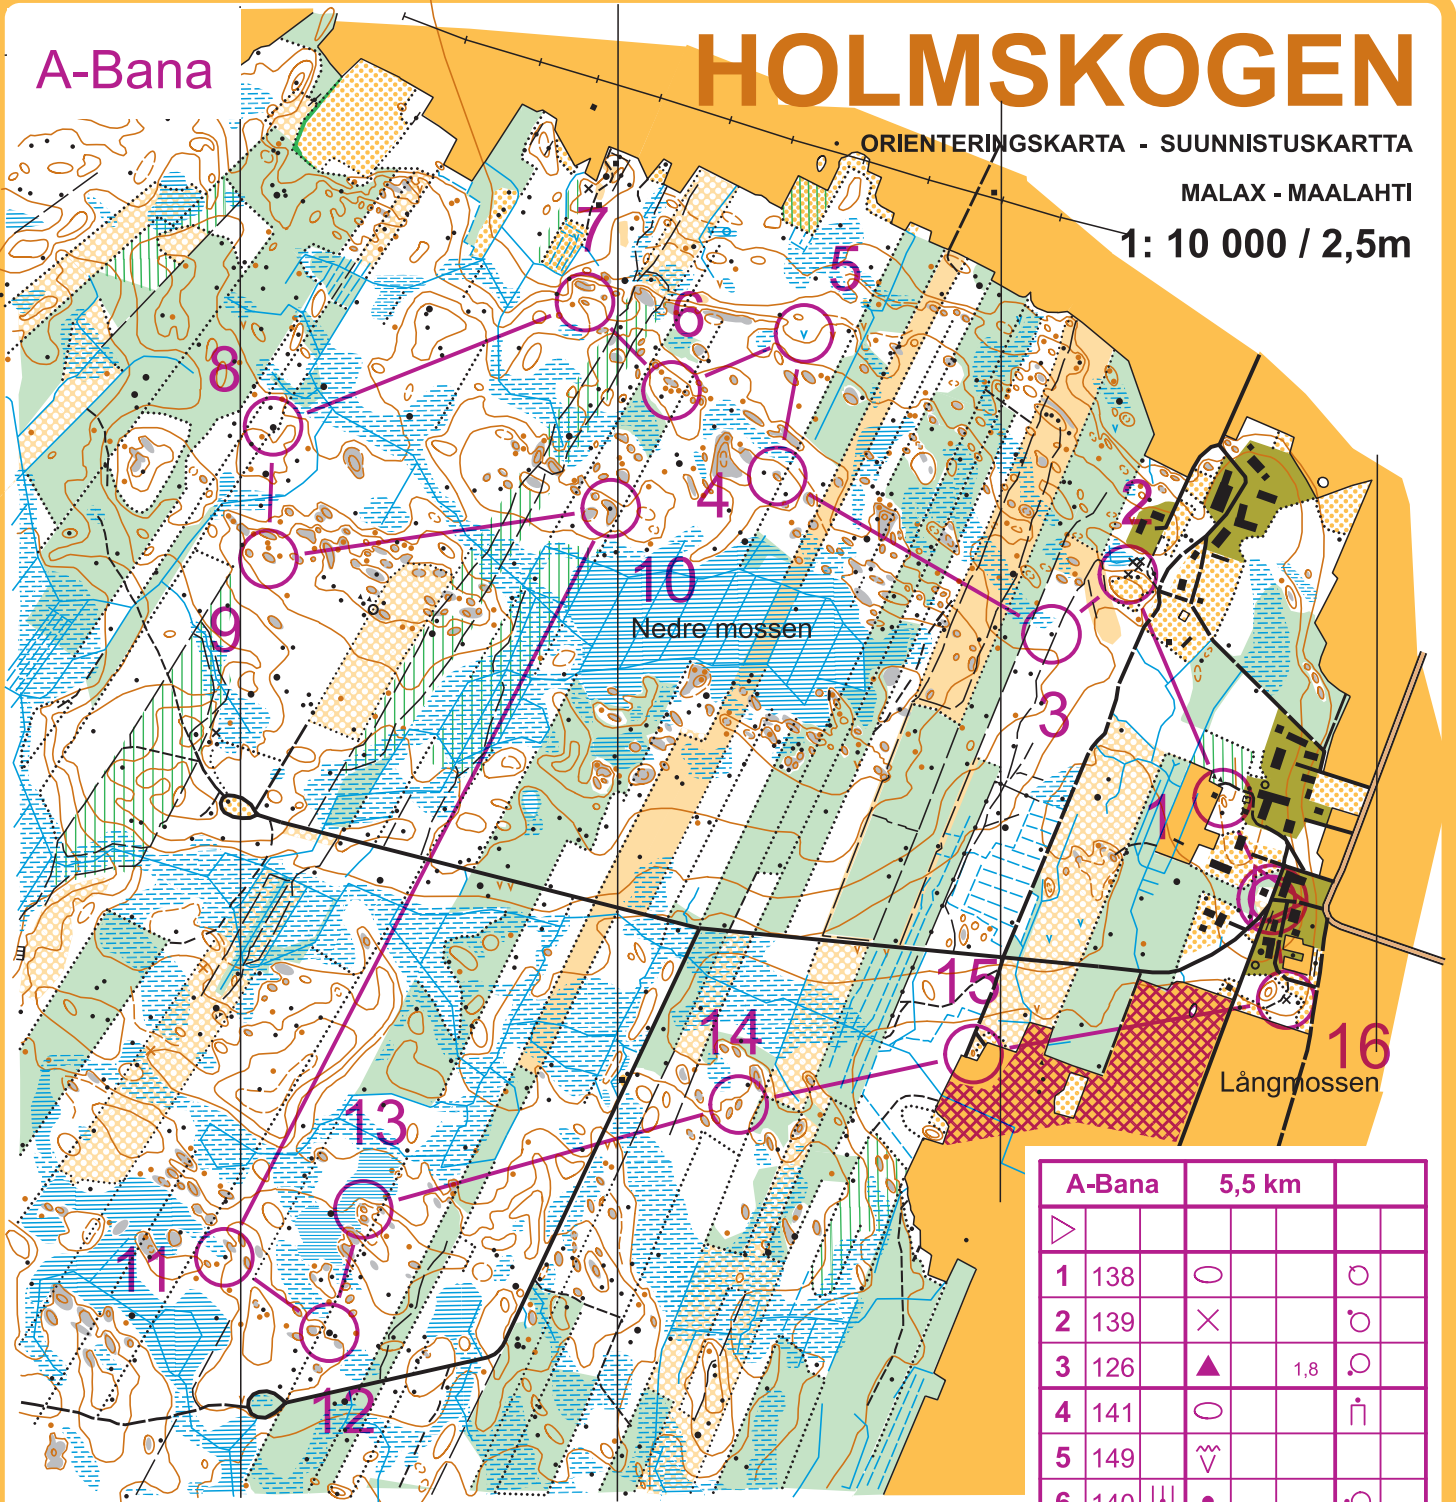

A-Bana

HOLMSKOGEN

ORIENTERINGSKARTA - SUUNNISTUSKARTTA

MALAX - MAALAHTI

1: 10 000 / 2,5m

1: 10 000 / 2,5r

Uppdaterad 5.6.2022, AÖ

MALAX IF

Malax Kommun
Maalahden Kunta

Orienteringskartnummer 130219
Kartritare 2/7 2013 Richard Strandberg
Tryckeri Holmback
Grundmaterial Gammal ol-karta

Måndagsbommen 6.6.2022

A-Bana	5,5 km		
▷			
1	138	○	○
2	139	×	○
3	126	▲	1,8 ○
4	141	○	∩
5	149	∇	
6	140	•	•○
7	154	○	○
8	151	▲	2,0 ○
9	152	○	○
10	145	▲	1,0 ○
11	158	▲	1,0 ○
12	127	▲	1,5 ○
13	153	○	○
14	143	○	∩
15	157	○	○
16	136	×	
○	130 m		○