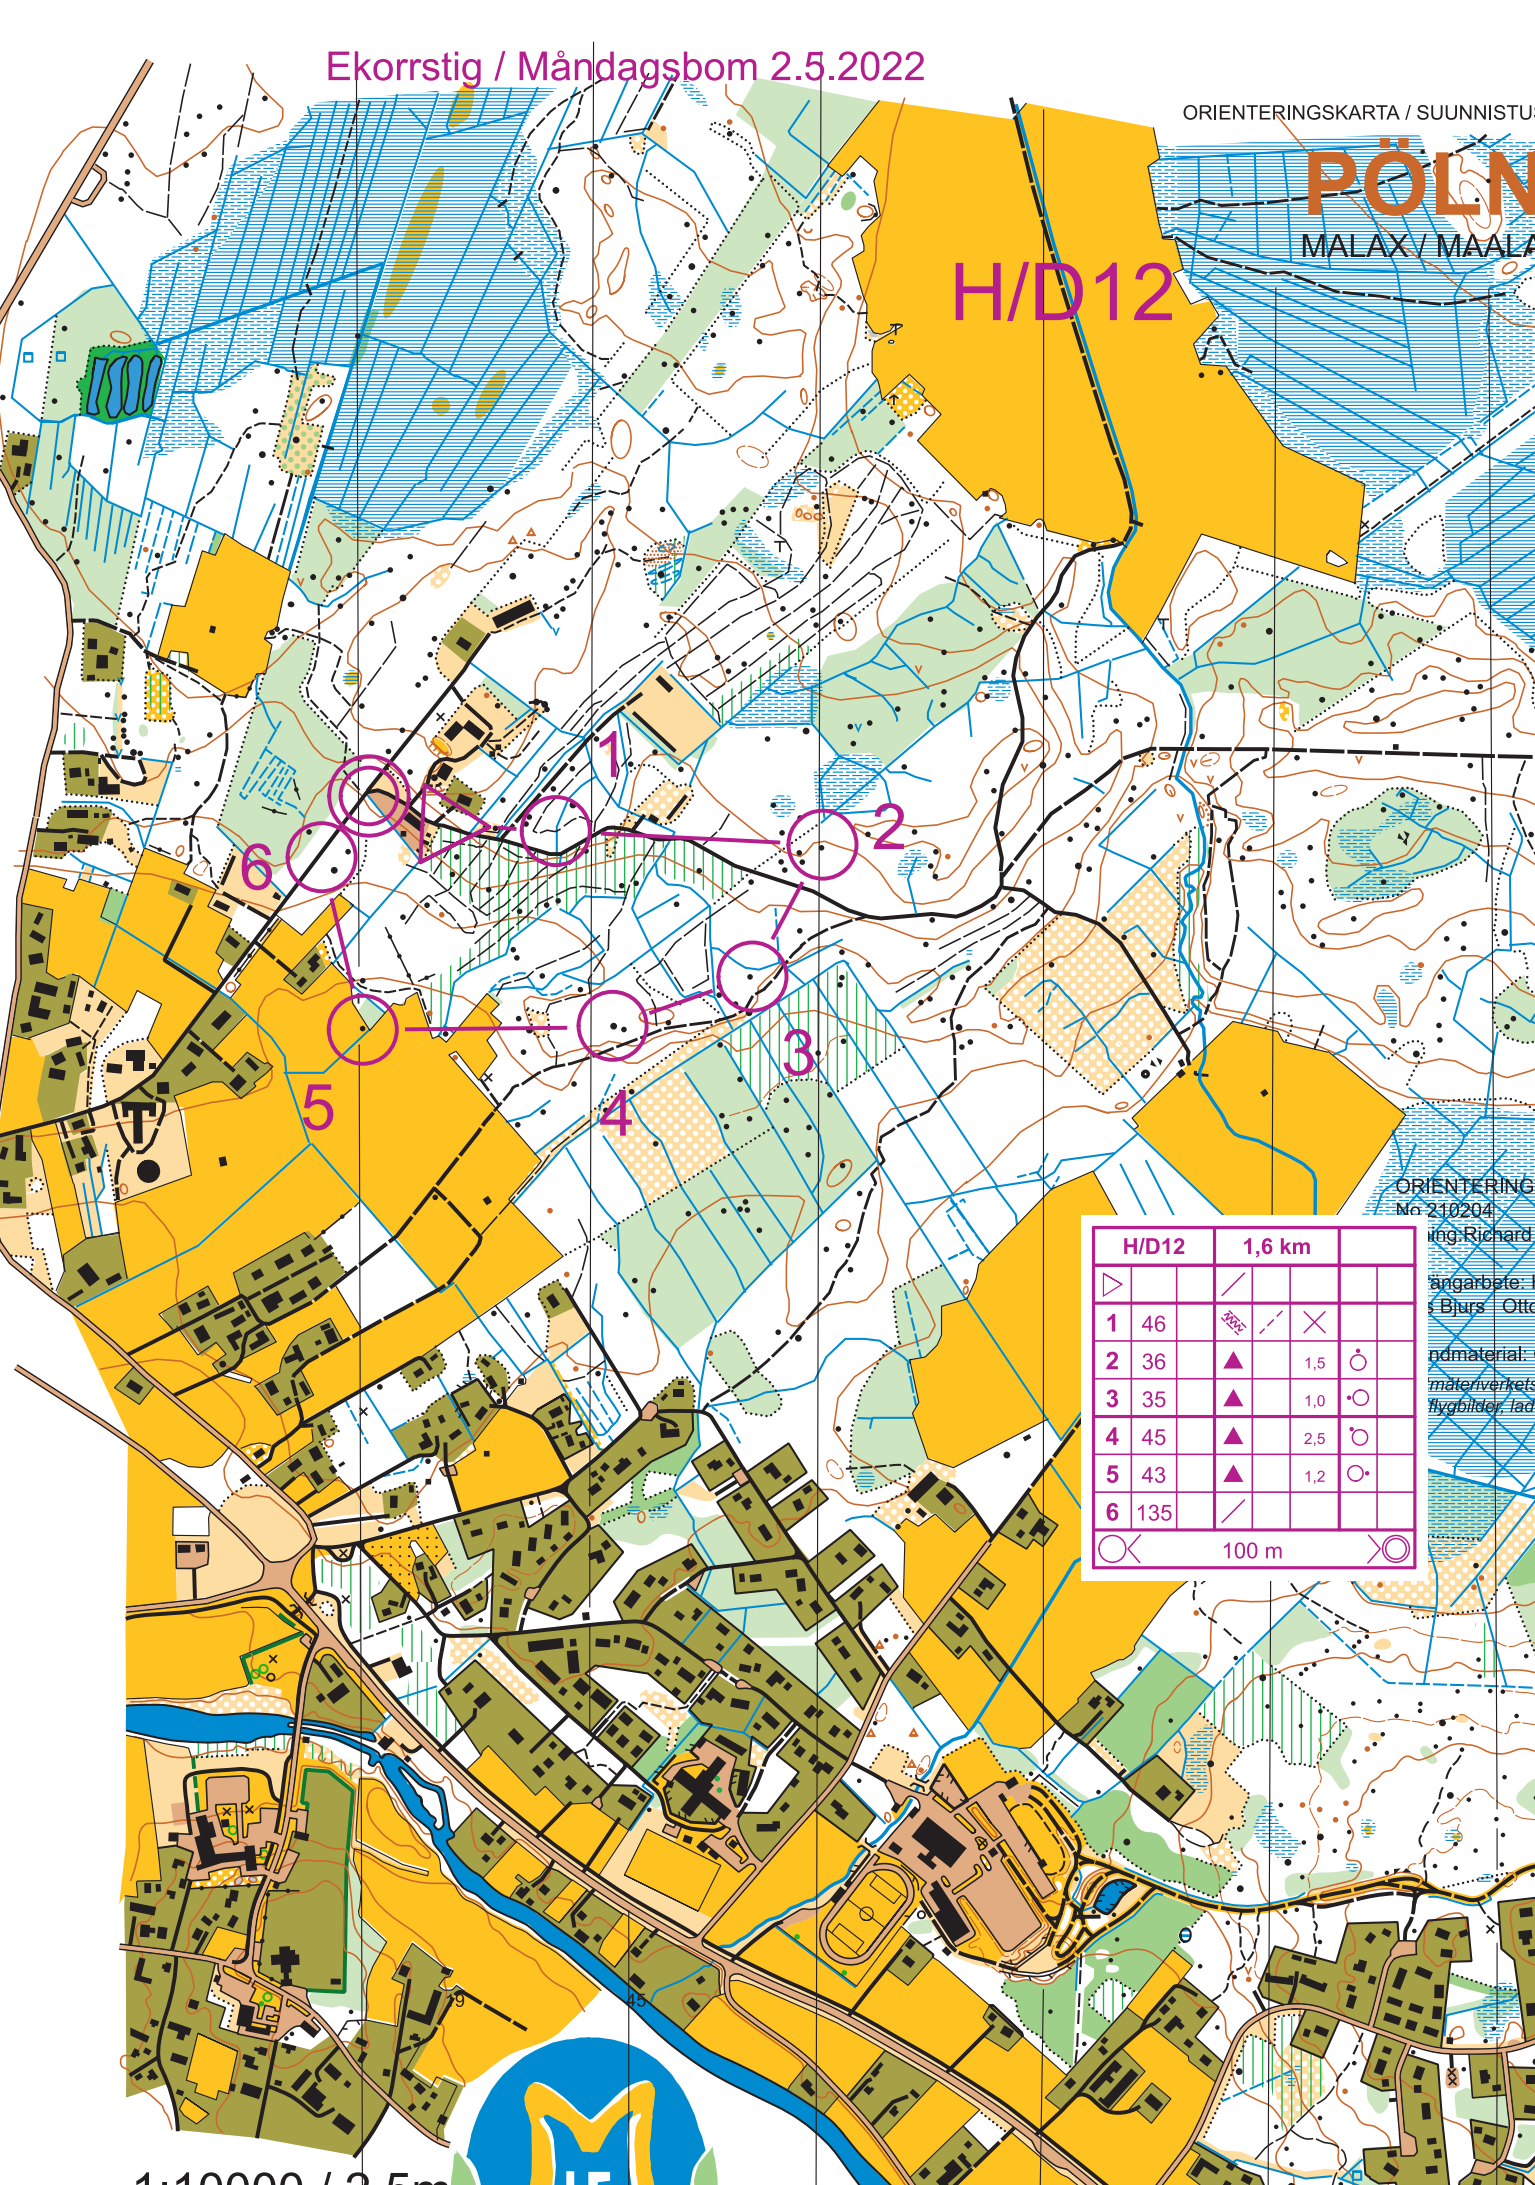

H/D12

ORIENTERING
No 210204

ing Richard

ängarbete: I
s Bjurs Otto

ndmaterial:
materiverkets
flygbilder, lad

	H/D12	1,6 km		
	▷		↘	
1	46	↘	×	
2	36	▲	1,5	○
3	35	▲	1,0	○
4	45	▲	2,5	○
5	43	▲	1,2	○
6	135	↘		

100 m