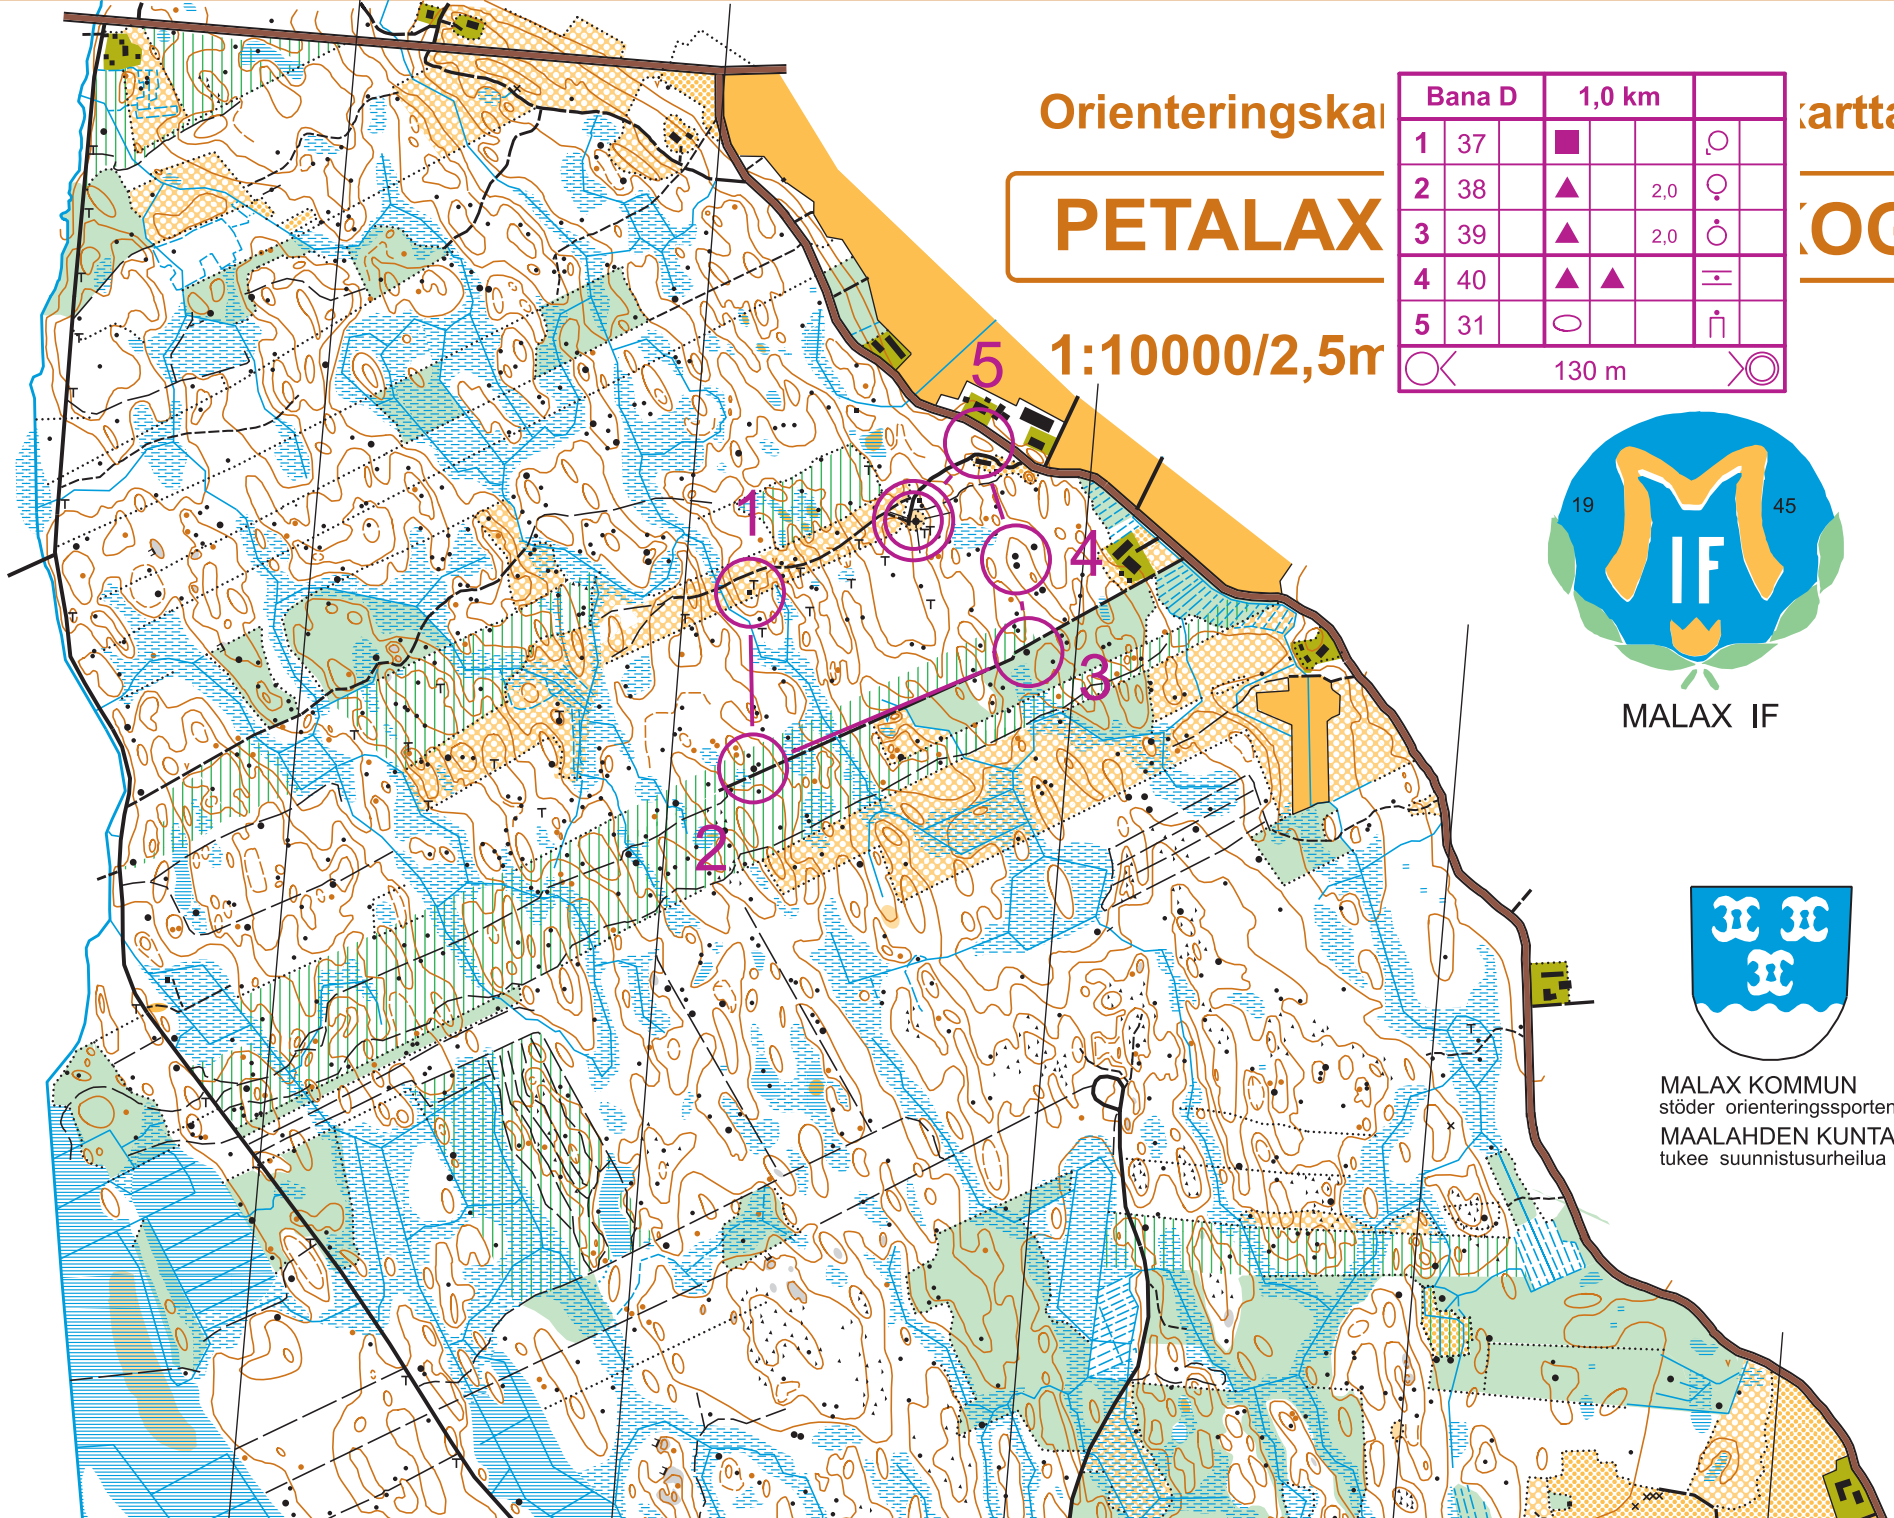

Orienteringskartta

PETALAX

1:10000/2,5m

Bana D	1,0 km		
1 37	■		○
2 38	▲	2,0	♀
3 39	▲	2,0	♂
4 40	▲ ▲		≡
5 31	○		⊥
		130 m	○

kartta

LOG

MALAX IF

MALAX KOMMUN
stöder orienteringssporten
MAALAHDEN KUNTA
tukee suunnistusurheilua