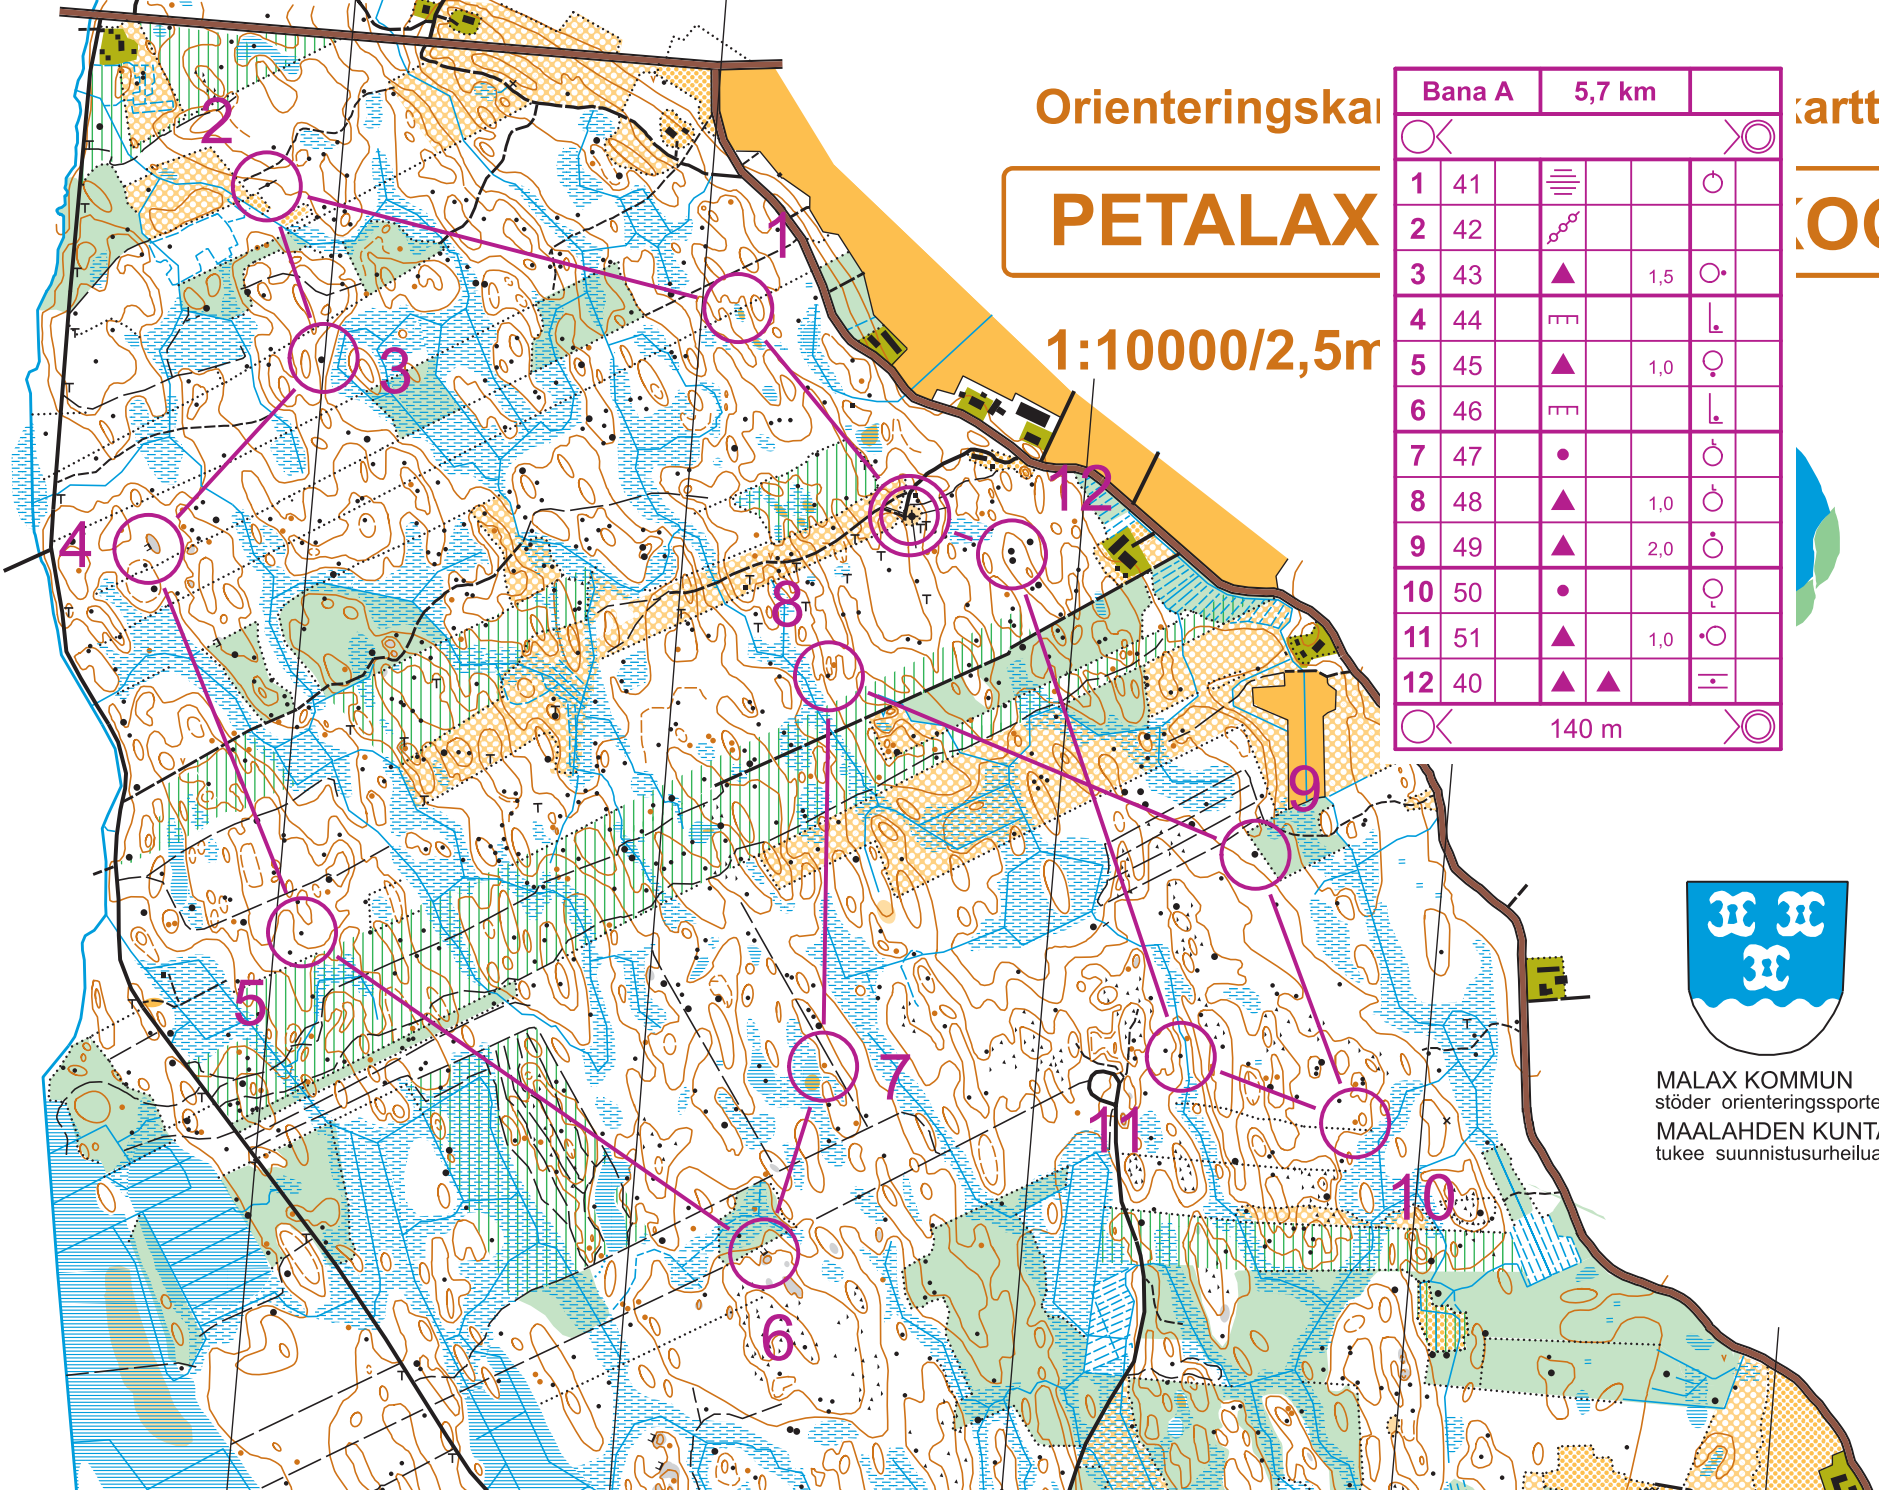

Orienteringskartta

PETALAX

1:10000/2,5m

Bana A		5,7 km	
1	41		
2	42		
3	43		1,5
4	44		
5	45		1,0
6	46		
7	47		
8	48		1,0
9	49		2,0
10	50		
11	51		1,0
12	40		

140 m

kartta

LOG

MALAX KOMMUN
stöder orienteringssporten
MAALAHDEN KUNTA
tukee suunnistusurheilua