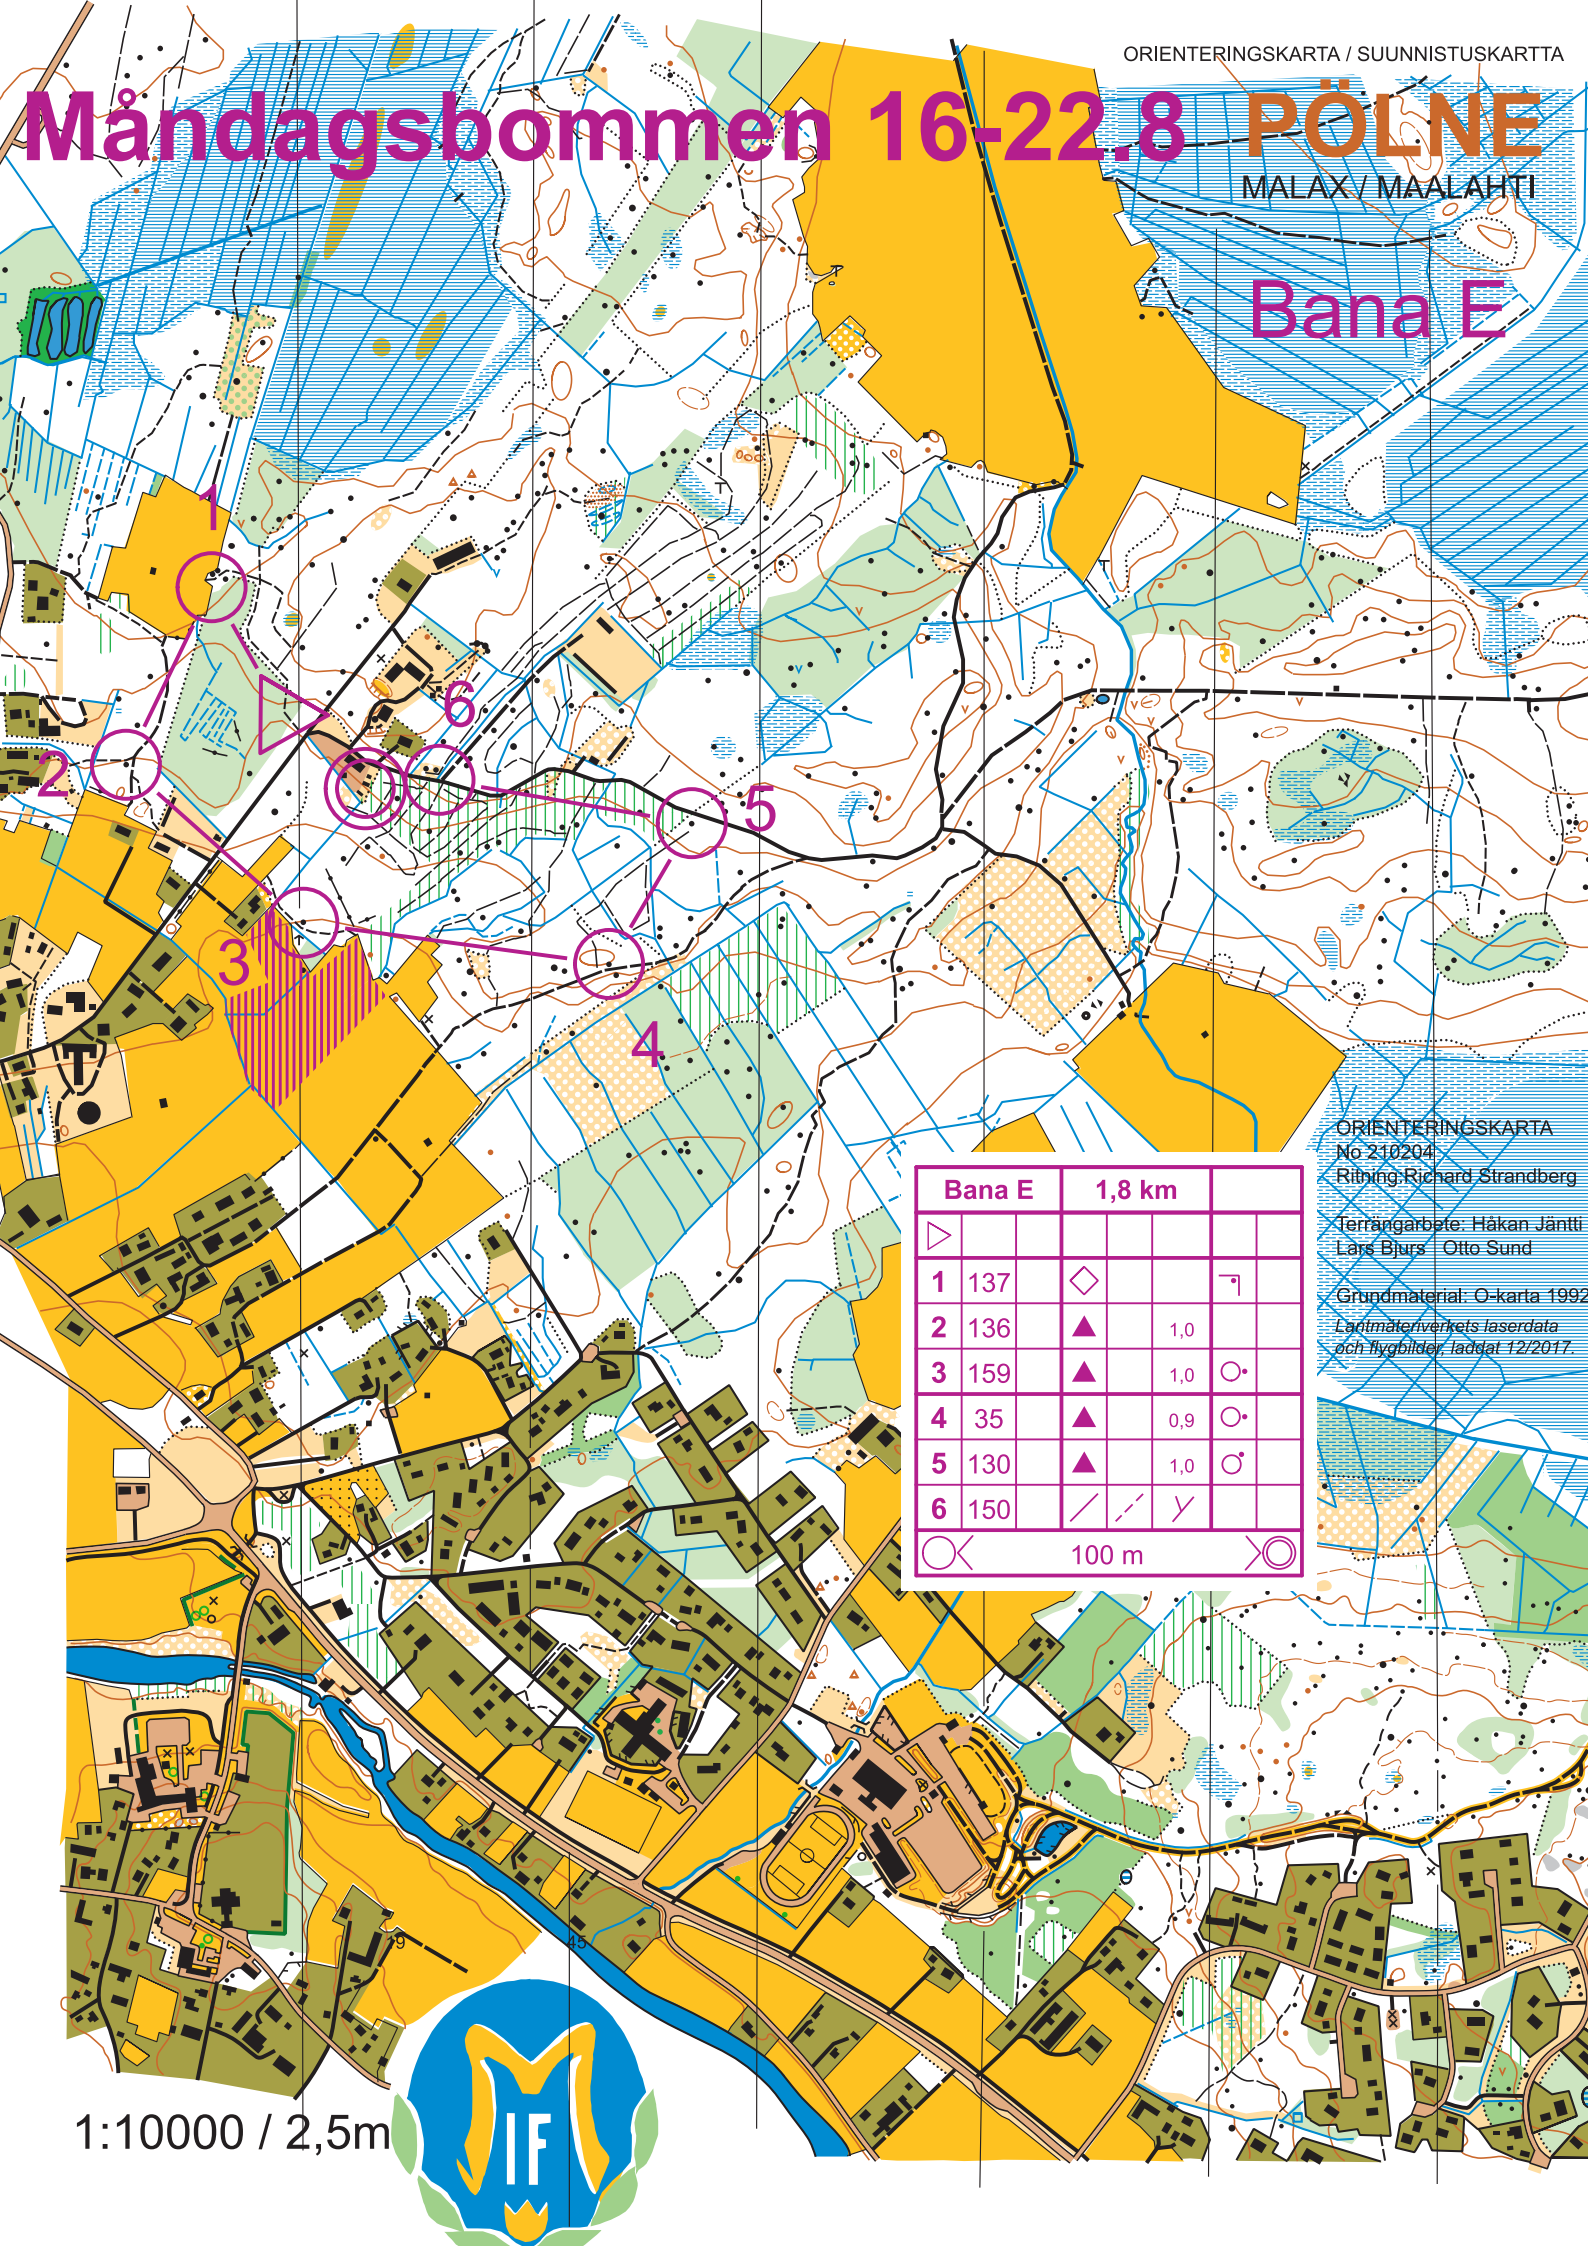

Måndagsbommen 16-22.8 PÖLNE

MALAX / MAALAHTI

Bana E

Bana E		1,8 km	
△			
1	137	◇	⌒
2	136	▲	1,0
3	159	▲	1,0 ○
4	35	▲	0,9 ○
5	130	▲	1,0 ○
6	150	/	∩
○		100 m	

ORIENTERINGSKARTA
No 210204
Ritning: Richard Strandberg
Terrängarbete: Håkan Jäntti
Lars Bjurs / Otto Sund
Grundmaterial: O-karta 1992
Lantmäteriverkets laserdata
och flygbilder, laddat 12/2017.

1:10000 / 2,5m