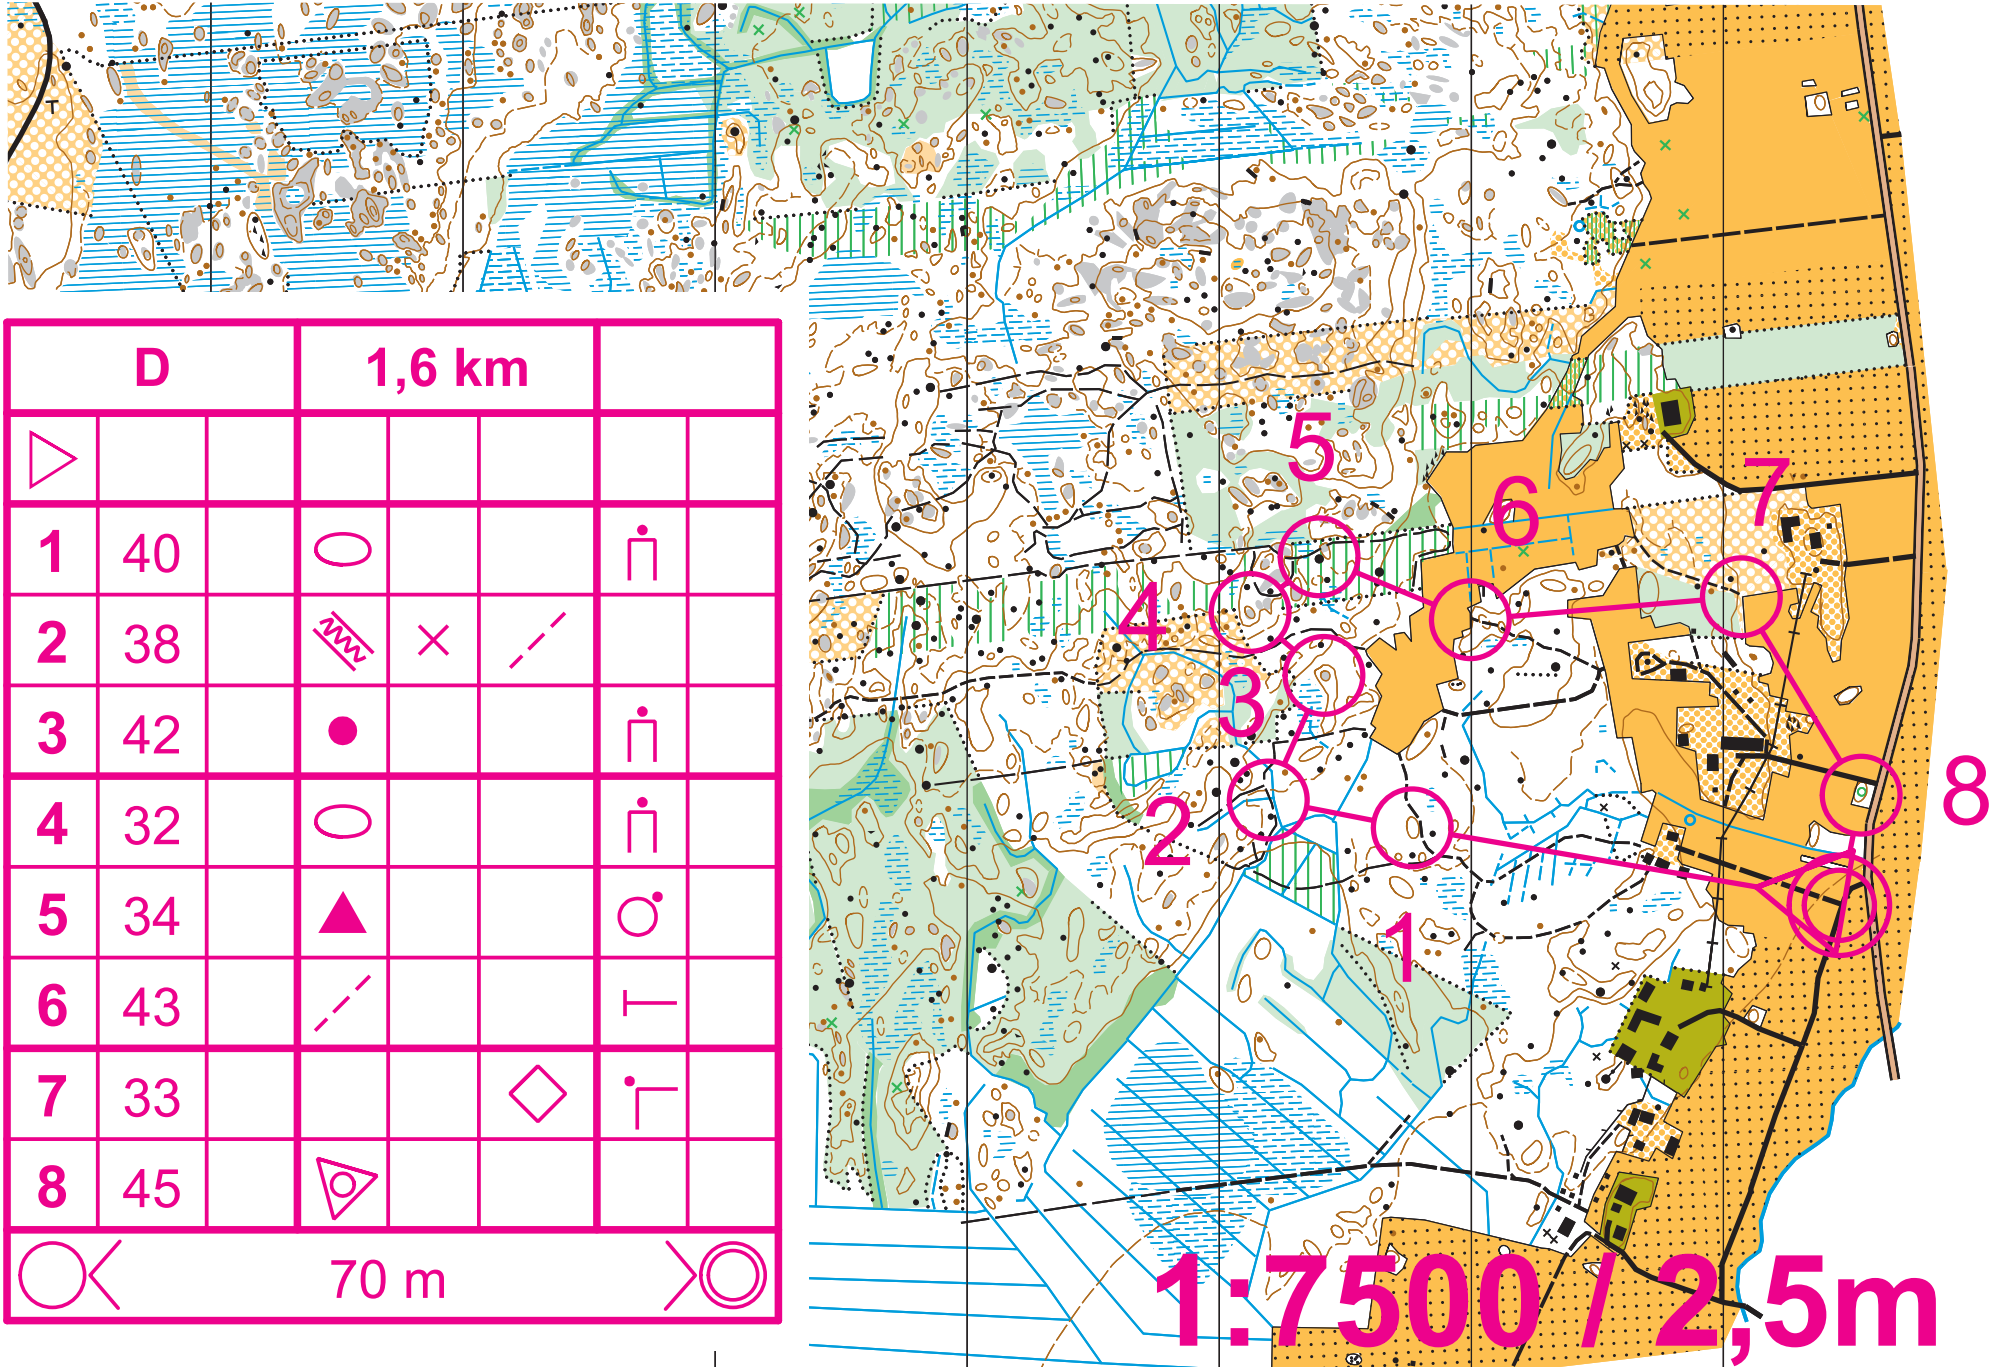

# Måndagsbommen 31.5.2021

D		1,6 km				
▷						
1	40	○			∩	
2	38	▩	×	---		
3	42	●			∩	
4	32	○			∩	
5	34	▲			○	
6	43	---			└	
7	33			◇	└	
8	45	◁				
○		70 m				⊙

1:7500 / 2,5m