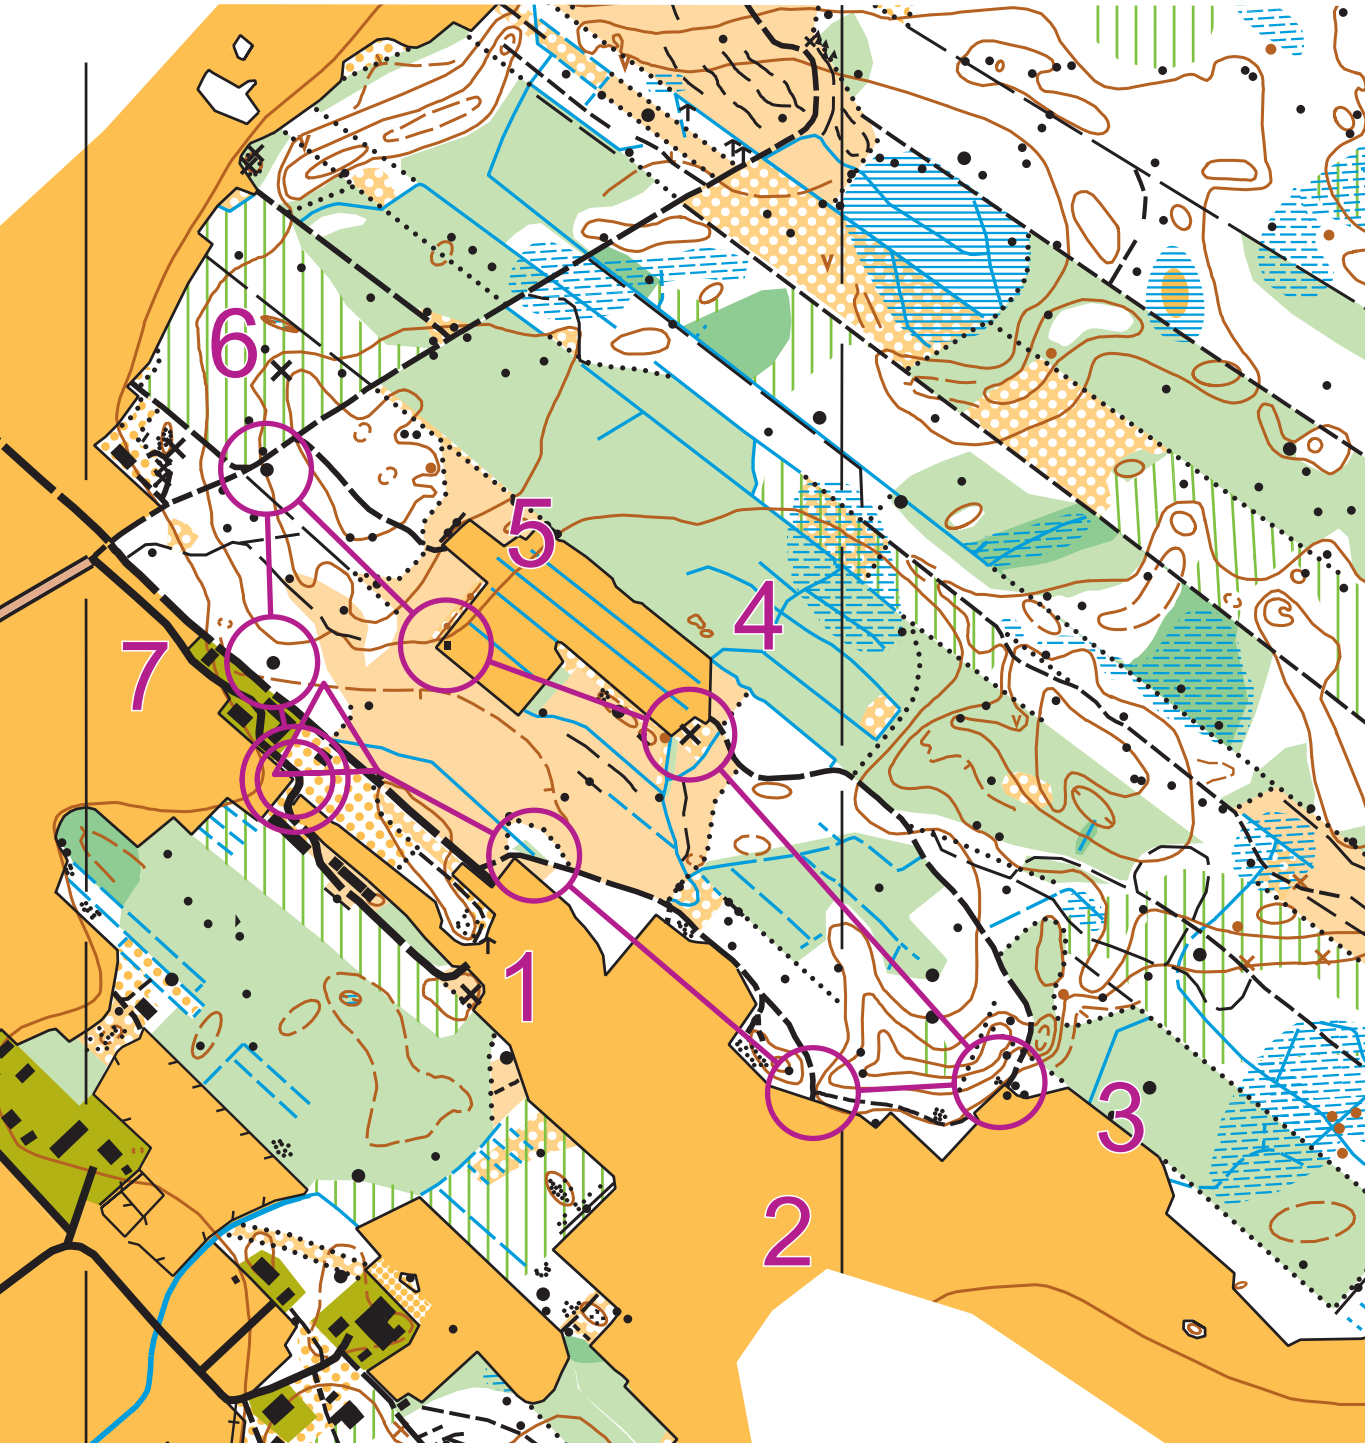

Måndagsbommen 3.5.2021-9.5.2021

1:5000 / 2,5m

E-Bana		1,4 km			
▷					
1	45	⋄	⋄	∕	
2	52	⋄	⋄	∕	
3	32	▲			○
4	49	×			○
5	54	■			<
6	55	▲		2,0	○
7	153	▲		3,0	○
○		80 m			○