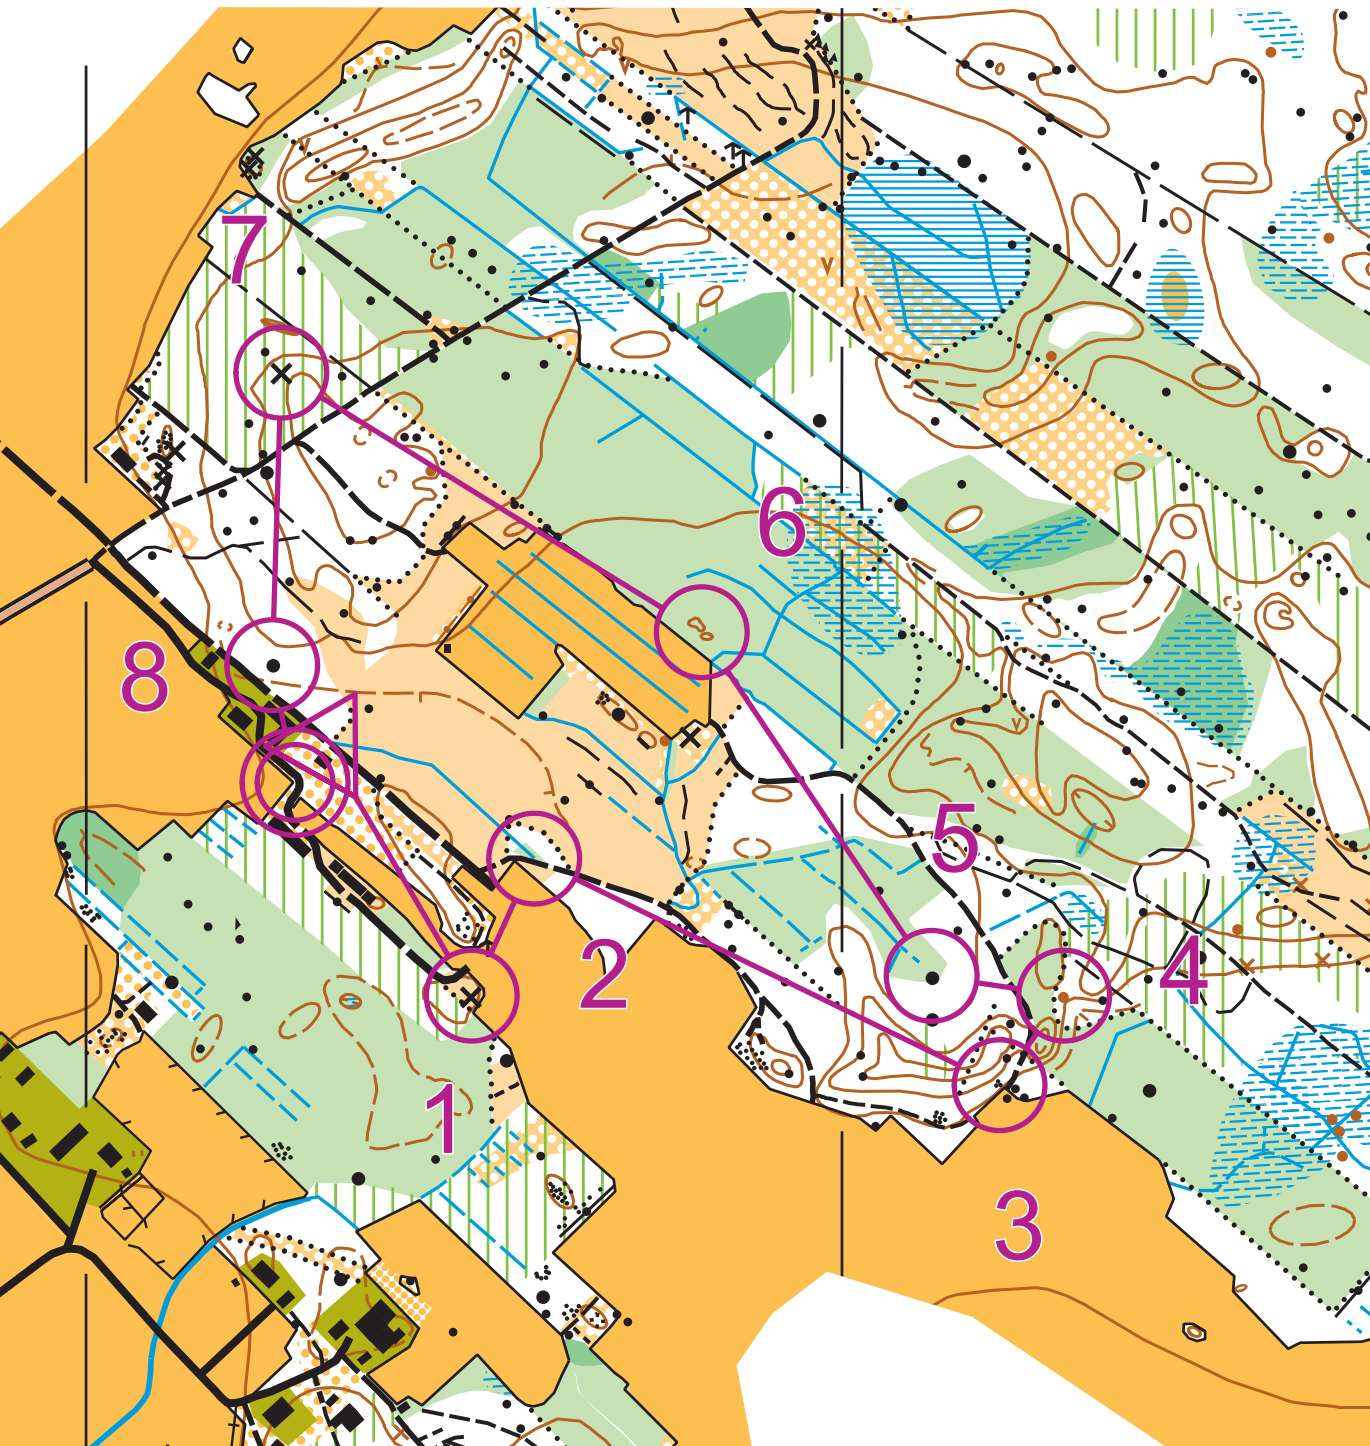

Måndagsbommen 3.5.2021-9.5.2021

1:5000 / 2,5m

D-Bana		1,7 km				
▷						
1	58	×			○	
2	45	⋯	⋯	Y		
3	32	▲			○	
4	40	●			○	
5	39	▲		3,0	○	
6	56	○	○		≡	
7	57	×			○	
8	153	▲		3,0	○	
○		80 m				○