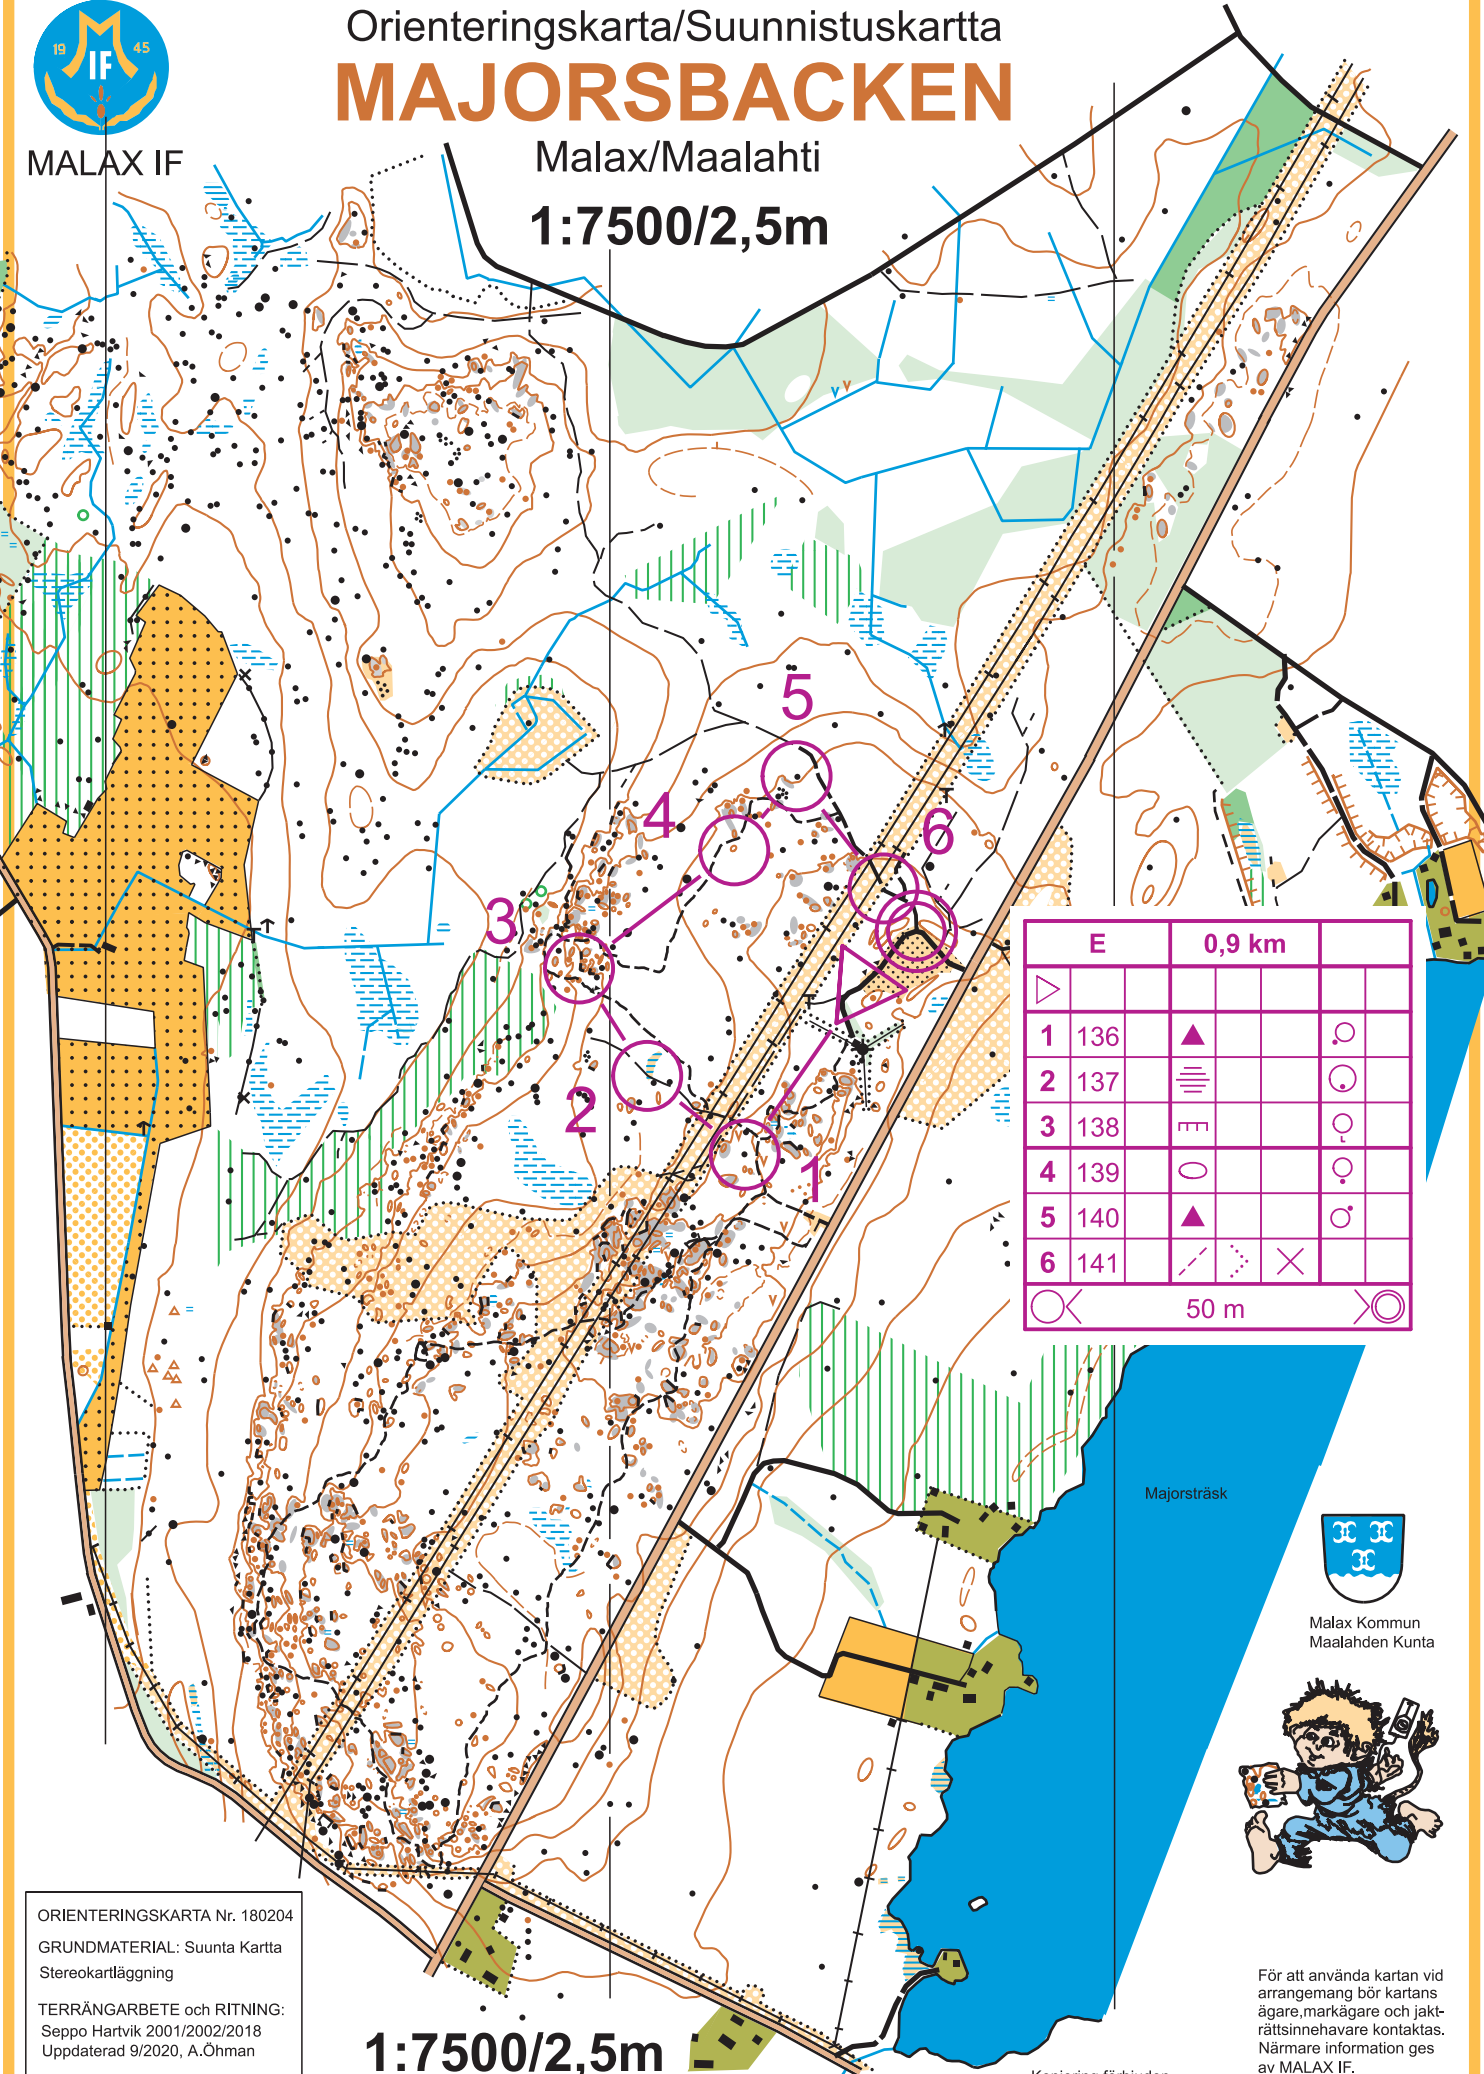

MALAX IF

# Orienteringskarta/Suunnistuskartta MAJORSBACKEN

Malax/Maalathi

1:7500/2,5m

E		0,9 km	
▷			
1	136	▲	○
2	137	≡	○
3	138	≡	○
4	139	○	○
5	140	▲	○
6	141	↘	×
		50 m	

Majorstråk

Malax Kommun  
Maalahden Kunta

ORIENTERINGSKARTA Nr. 180204

GRUNDMATERIAL: Suunta Kartta  
Stereokartläggning

TERRÄNGARBETE och RITNING:  
Seppo Hartvik 2001/2002/2018  
Uppdaterad 9/2020, A.Öhman

1:7500/2,5m

Kopiering förbjuden.

För att använda kartan vid  
arrangemang bör kartans  
ägare, markägare och jakt-  
rättsinnehavare kontaktas.  
Närmare information ges  
av MALAX IF.