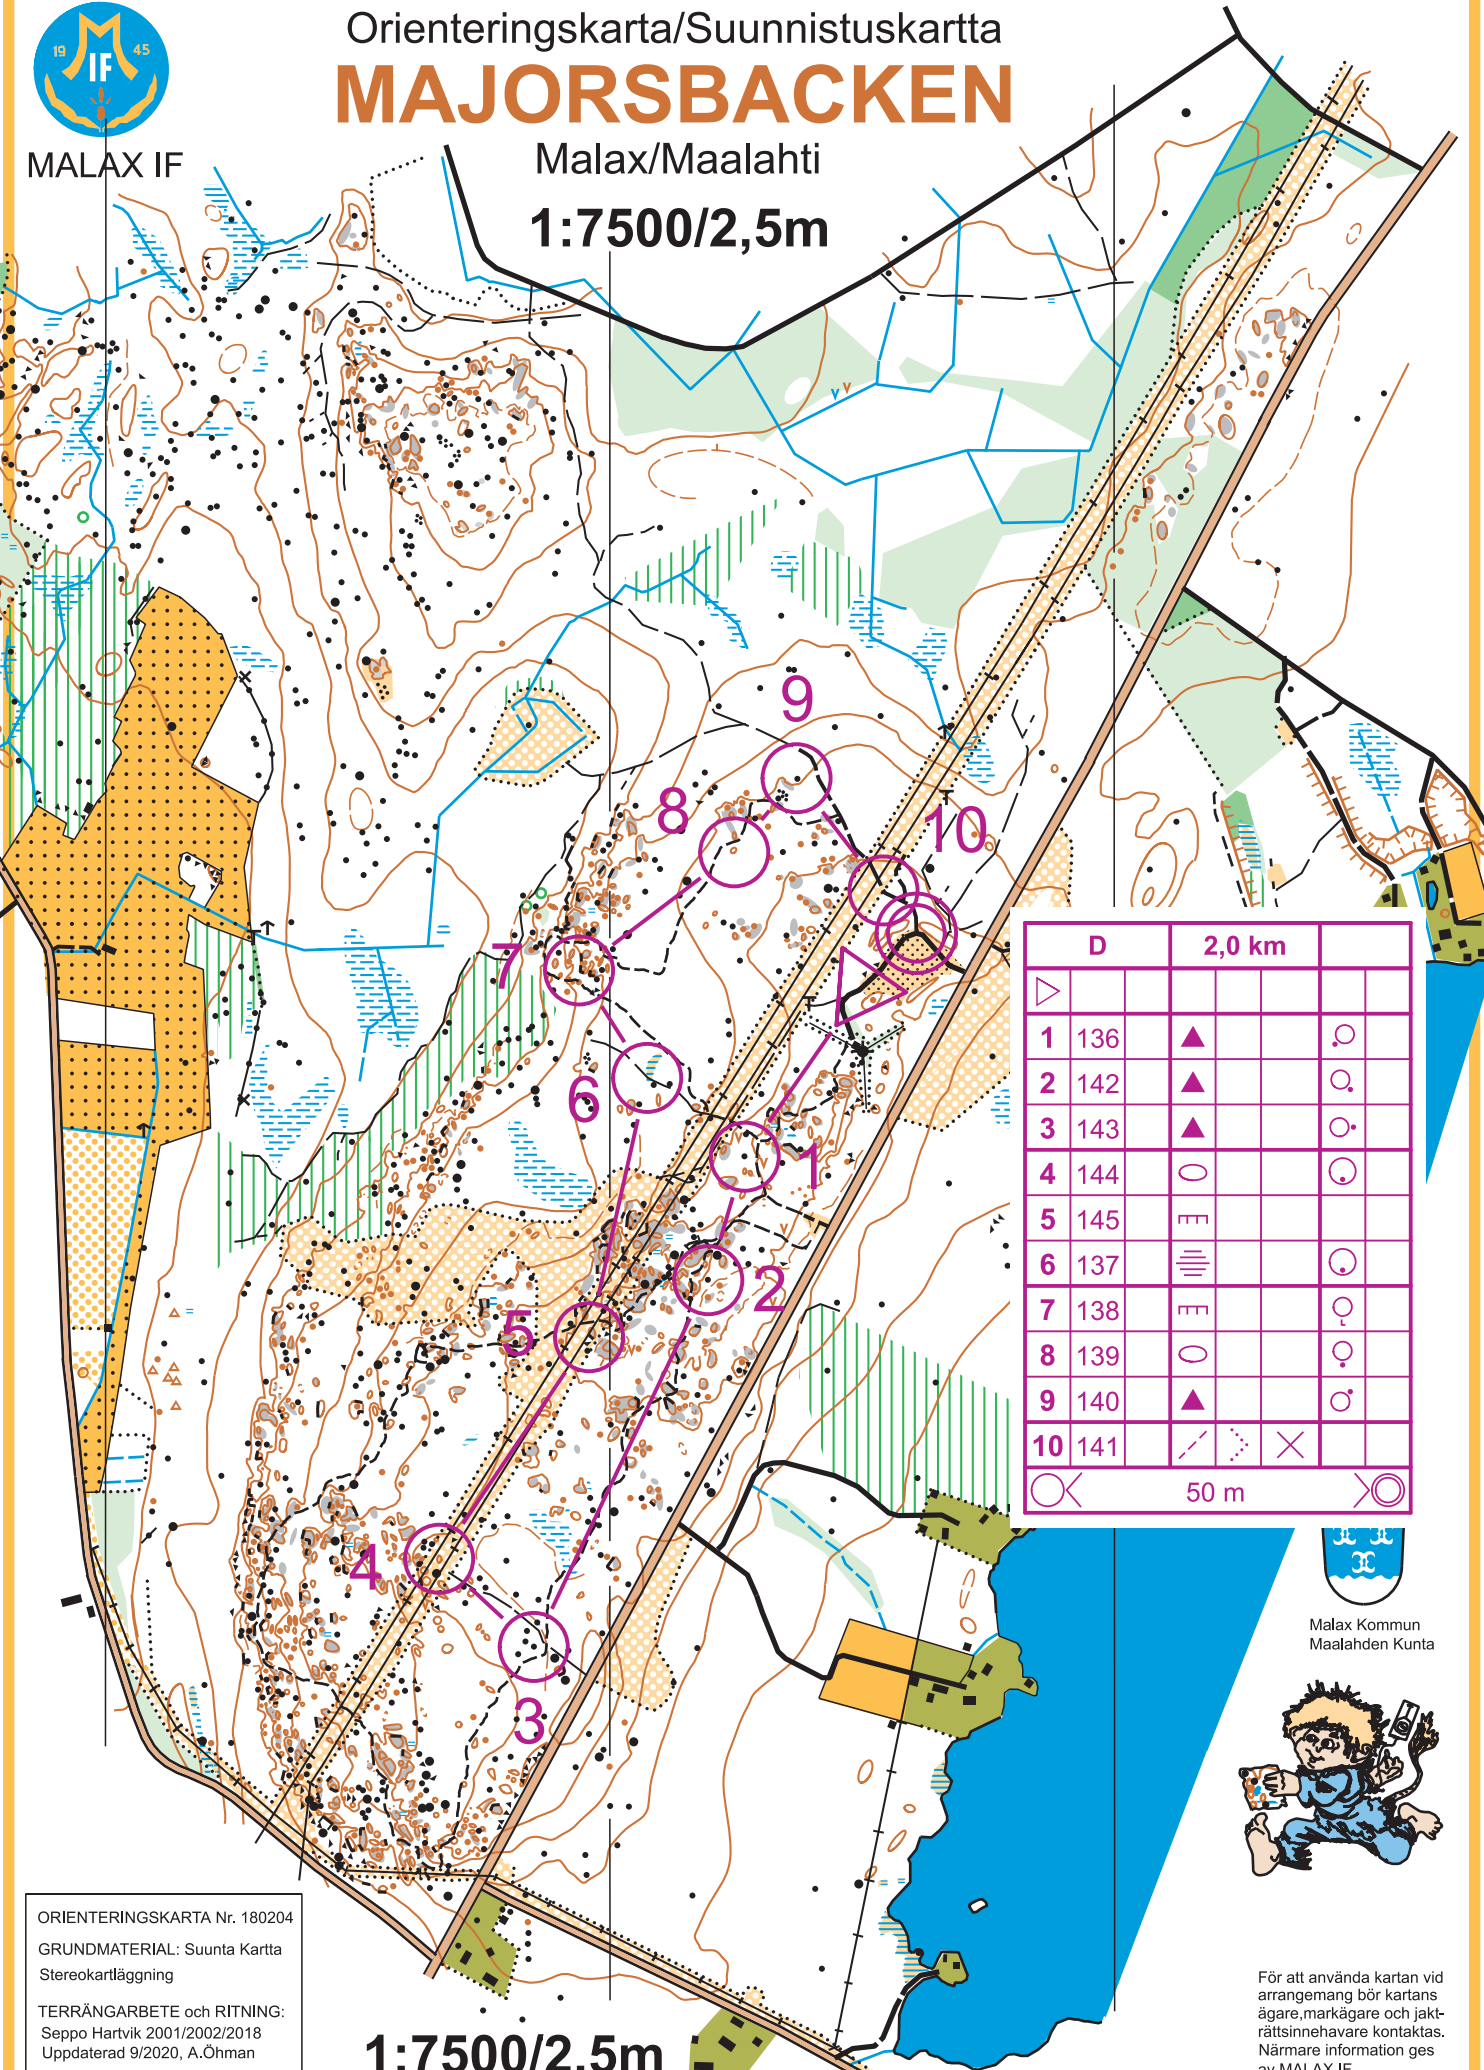

MALAX IF

# Orienteringskarta/Suunnistuskartta MAJORSBACKEN

Malax/Maalathi

1:7500/2,5m

	D	2,0 km		
▷				
1	136	▲		○
2	142	▲		○
3	143	▲		○
4	144	○		○
5	145	≡		
6	137	≡		○
7	138	≡		○
8	139	○		○
9	140	▲		○
10	141	↗	×	
		50 m		

Malax Kommun  
Maalahden Kunta

ORIENTERINGSKARTA Nr. 180204

GRUNDMATERIAL: Suunta Kartta  
Stereokartläggning

TERRÄNGARBETE och RITNING:  
Seppo Hartvik 2001/2002/2018  
Uppdaterad 9/2020, A.Öhman

1:7500/2,5m