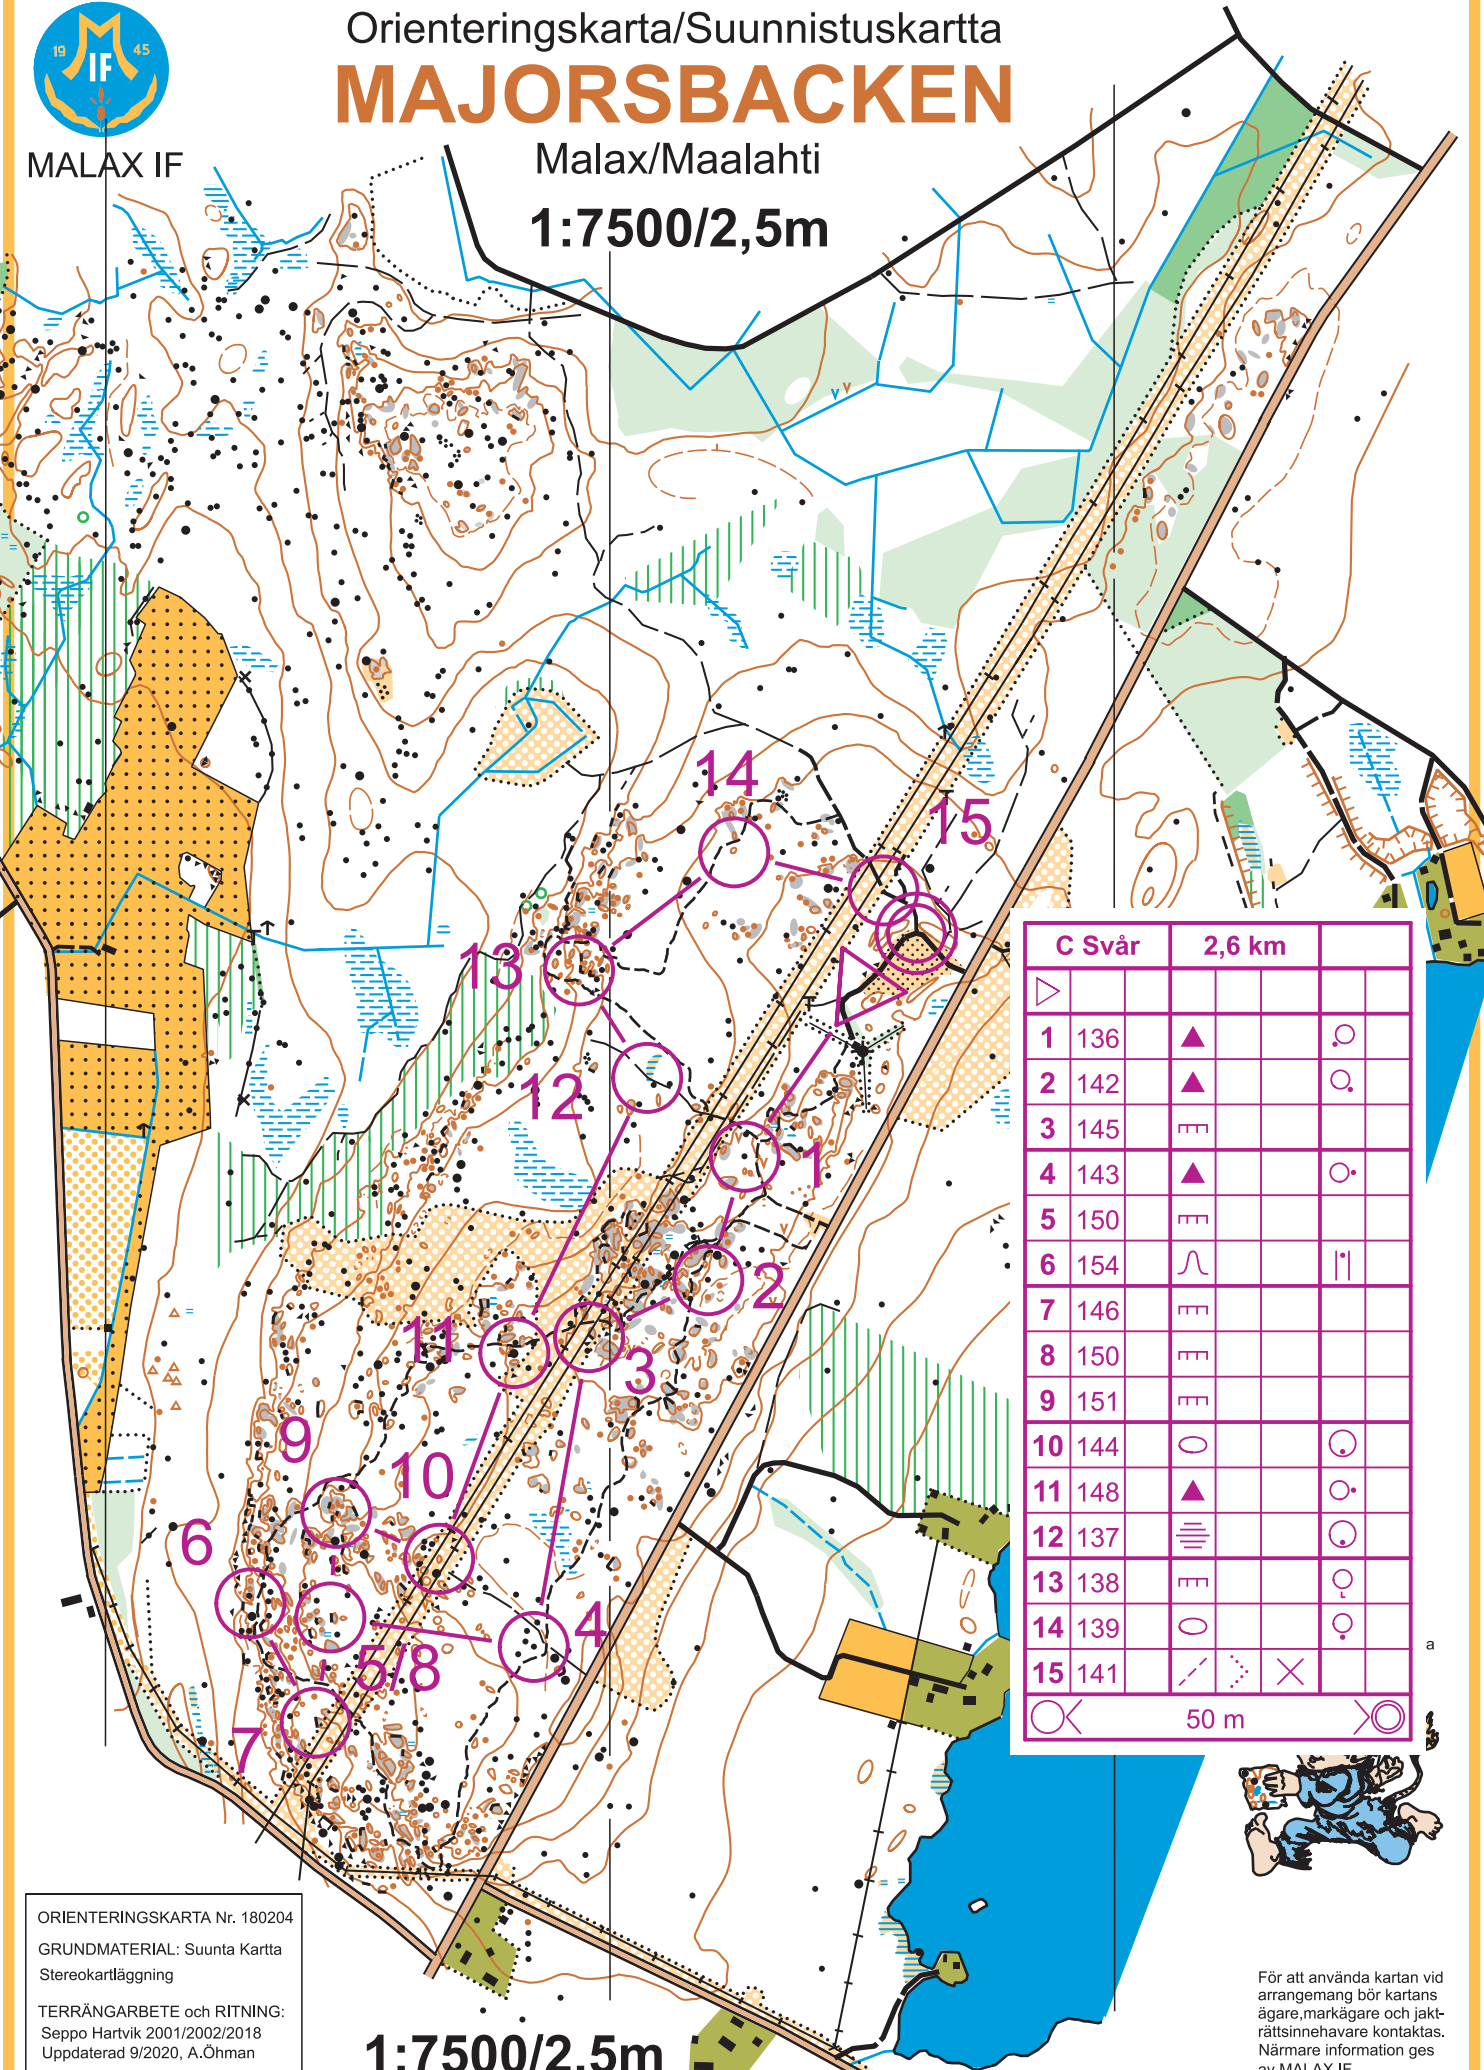

MALAX IF

Orienteringskarta/Suunnistuskartta MAJORSBACKEN

Malax/Maalathi

1:7500/2,5m

C Svår		2,6 km	
▷			
1	136	▲	○
2	142	▲	○
3	145	≡	
4	143	▲	○
5	150	≡	
6	154	∩	
7	146	≡	
8	150	≡	
9	151	≡	
10	144	○	○
11	148	▲	○
12	137	≡	○
13	138	≡	○
14	139	○	○
15	141	∕	×

50 m

ORIENTERINGSKARTA Nr. 180204
 GRUNDMATERIAL: Suunta Kartta
 Stereokartläggning
 TERRÄNGARBETE och RITNING:
 Seppo Hartvik 2001/2002/2018
 Uppdaterad 9/2020, A.Öhman

1:7500/2,5m

Kopiering förbjuden.

För att använda kartan vid
 arrangemang bör kartans
 ägare, markägare och jakt-
 rättsinnehavare kontaktas.
 Närmare information ges
 av MALAX IF.