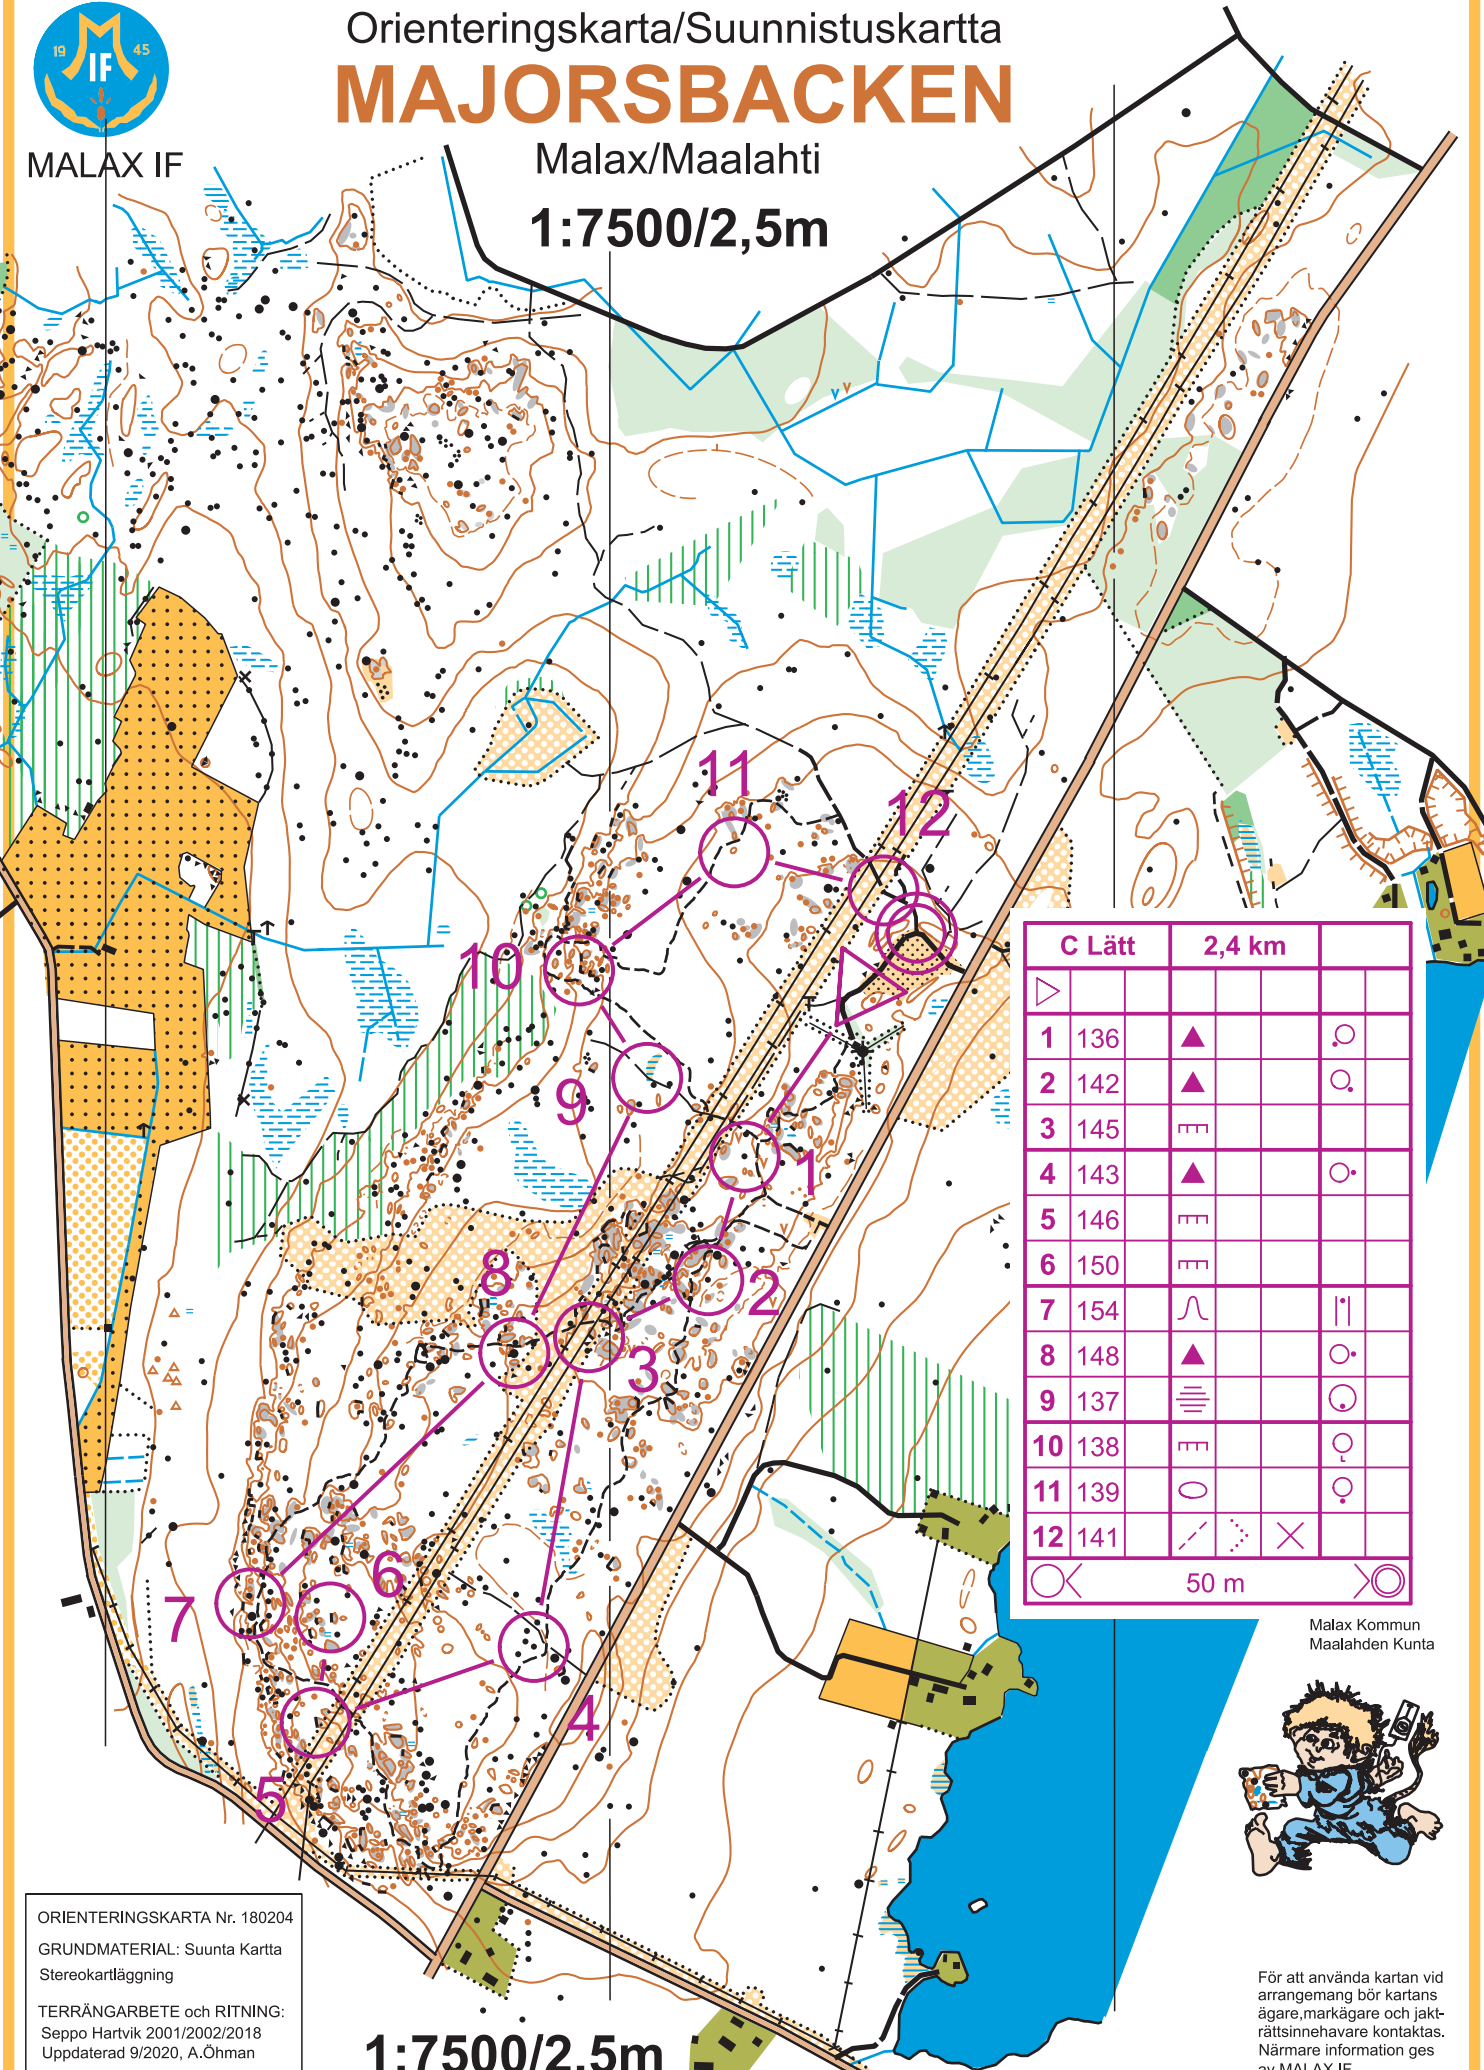

MALAX IF

# Orienteringskarta/Suunnistuskartta MAJORSBACKEN

Malax/Maalathi

1:7500/2,5m

	C Lätt	2,4 km		
▷				
1	136	▲		○
2	142	▲		○
3	145	≡		
4	143	▲		○
5	146	≡		
6	150	≡		
7	154	∩		
8	148	▲		○
9	137	≡		○
10	138	≡		○
11	139	○		○
12	141	↗	×	

○ 50 m ○

Malax Kommun  
Maalaiden Kunta

ORIENTERINGSKARTA Nr. 180204

GRUNDMATERIAL: Suunta Kartta  
Stereokartläggning

TERRÄNGARBETE och RITNING:  
Seppo Hartvik 2001/2002/2018  
Uppdaterad 9/2020, A.Öhman

1:7500/2,5m

Kopiering förbjuden.

För att använda kartan vid  
arrangemang bör kartans  
ägare, markägare och jakt-  
rättsinnehavare kontaktas.  
Närmare information ges  
av MALAX IF.