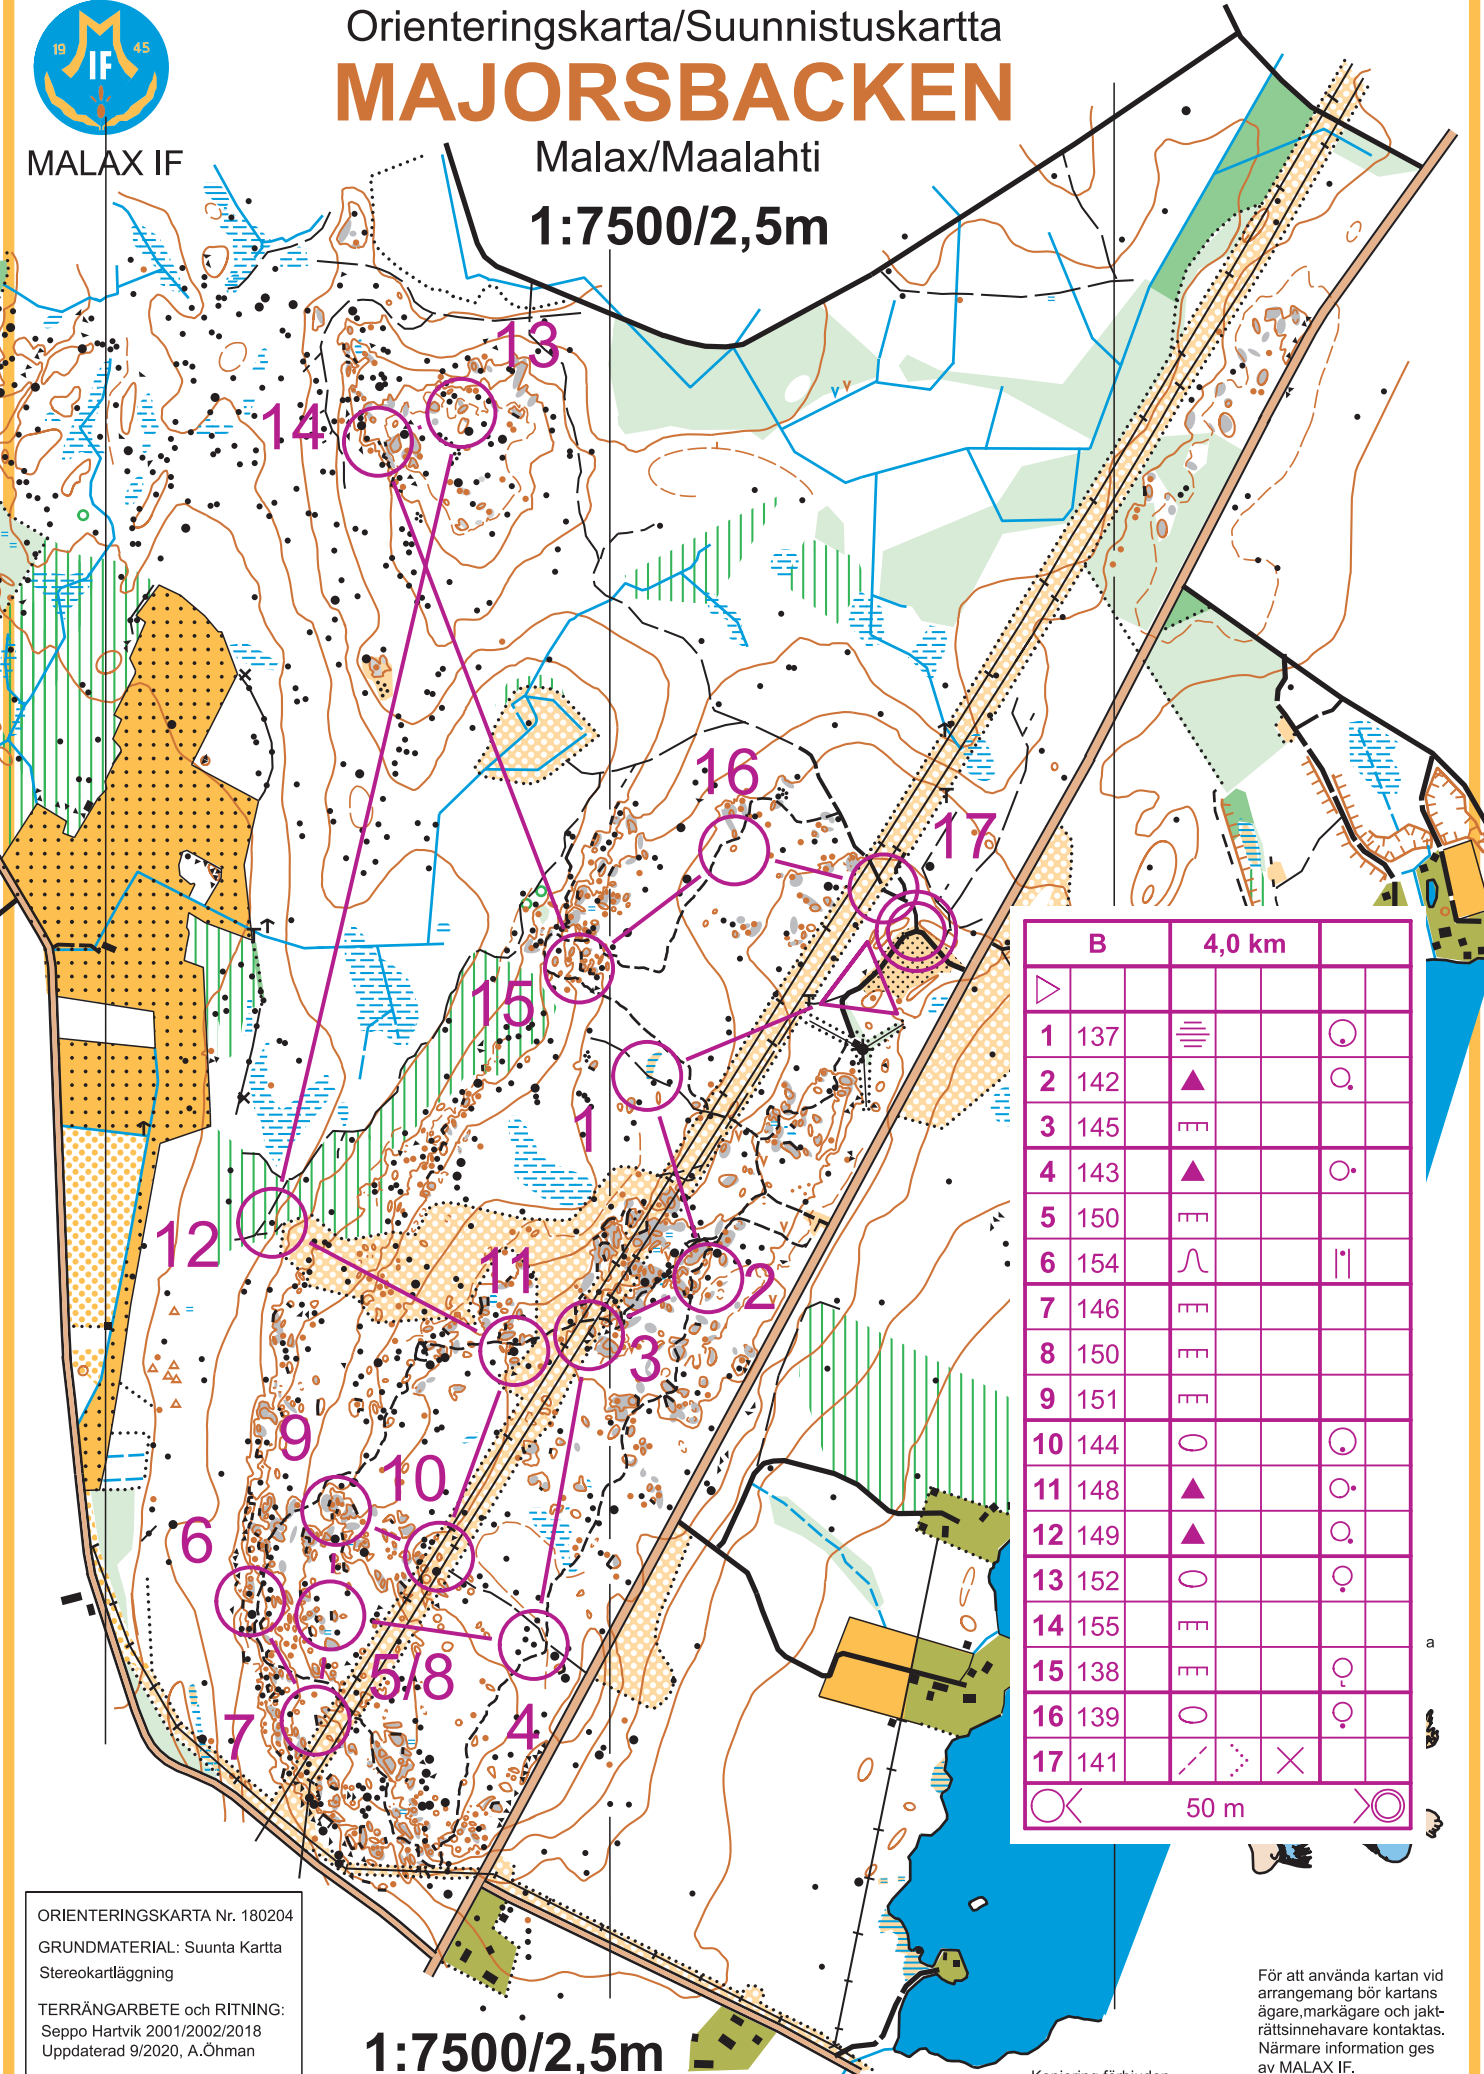

MALAX IF

Orienteringskarta/Suunnistuskartta MAJORSBACKEN

Malax/Maalathi

1:7500/2,5m

B		4,0 km	
▷			
1	137	≡	○
2	142	▲	○
3	145	≡	
4	143	▲	○
5	150	≡	
6	154	∩	
7	146	≡	
8	150	≡	
9	151	≡	
10	144	○	○
11	148	▲	○
12	149	▲	○
13	152	○	○
14	155	≡	
15	138	≡	○
16	139	○	○
17	141	↗ ↘	×
○		50 m	

ORIENTERINGSKARTA Nr. 180204
 GRUNDMATERIAL: Suunta Kartta
 Stereokartläggning
 TERRÄNGARBETE och RITNING:
 Seppo Hartvik 2001/2002/2018
 Uppdaterad 9/2020, A.Öhman

1:7500/2,5m

Kopiering förbjuden.

För att använda kartan vid
 arrangemang bör kartans
 ägare, markägare och jakt-
 rättsinnehavare kontaktas.
 Närmare information ges
 av MALAX IF.