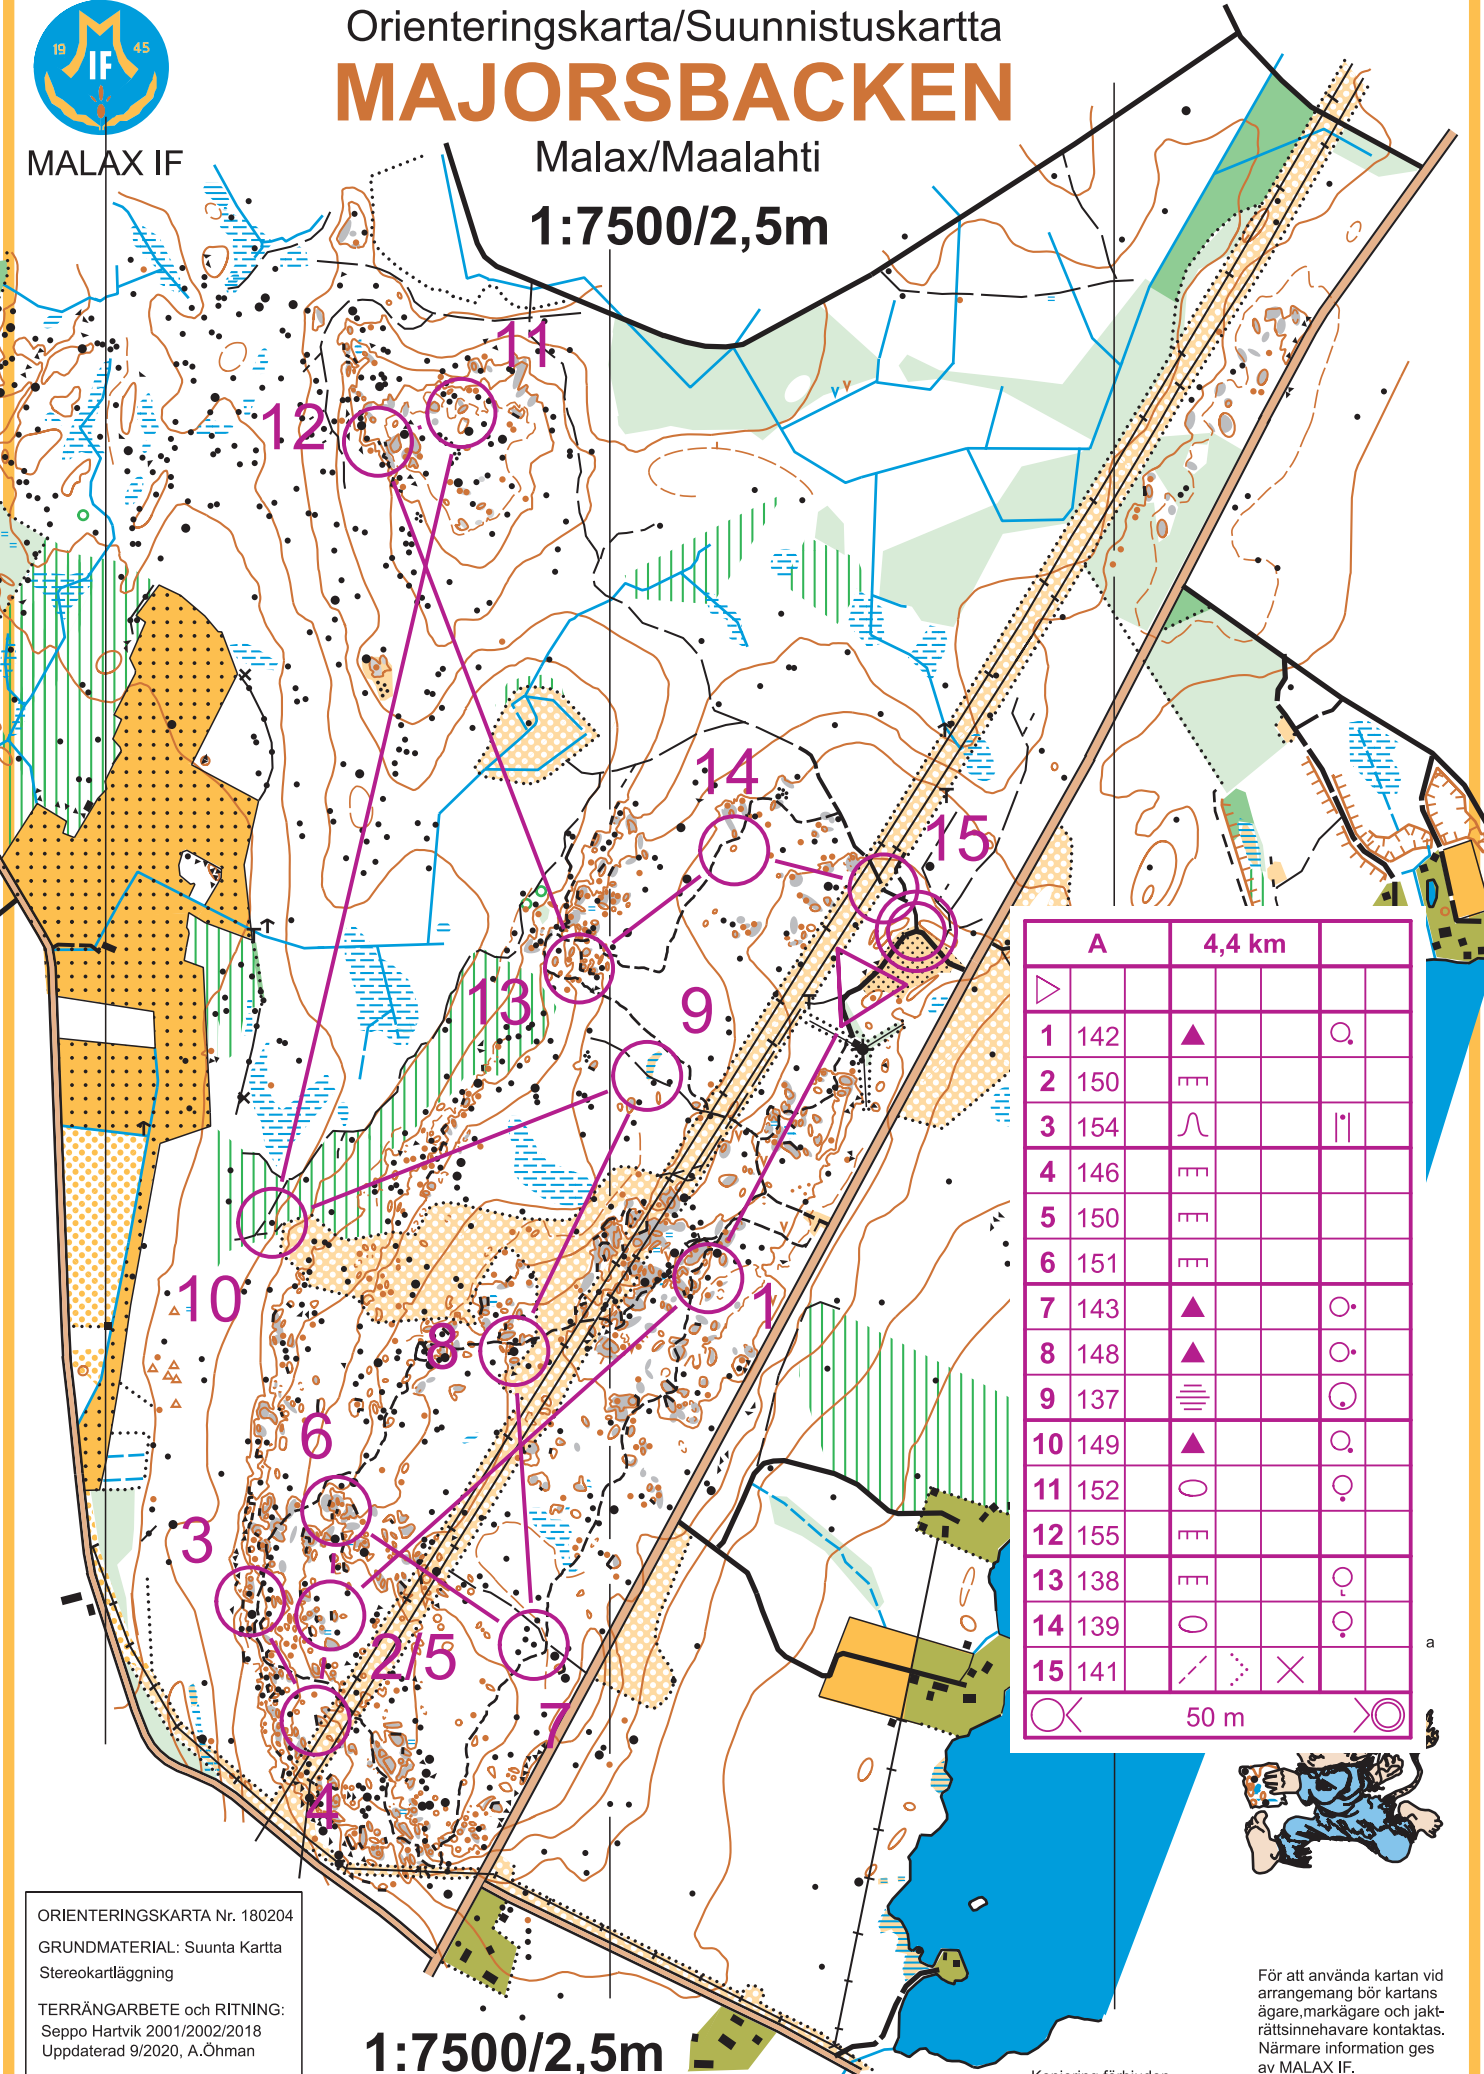

MALAX IF

Orienteringskarta/Suunnistuskartta MAJORSBACKEN

Malax/Maalathi

1:7500/2,5m

A		4,4 km	
▷			
1	142	▲	○
2	150	≡	
3	154	∩	
4	146	≡	
5	150	≡	
6	151	≡	
7	143	▲	○
8	148	▲	○
9	137	≡	○
10	149	▲	○
11	152	○	○
12	155	≡	
13	138	≡	○
14	139	○	○
15	141	∕	×

○ 50 m

ORIENTERINGSKARTA Nr. 180204
 GRUNDMATERIAL: Suunta Kartta
 Stereokartläggning
 TERRÄNGARBETE och RITNING:
 Seppo Hartvik 2001/2002/2018
 Uppdaterad 9/2020, A.Öhman

1:7500/2,5m

Kopiering förbjuden.